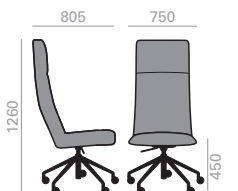

Stuhl, mittel hohe Rückenlehne mit gepolsterter Sitzfläche und Rückenlehne und drehbarer 5-Sternfuss auf Rollen höhenverstellbar. Ausführung Alu poliert, weiss oder schwarz. Verfügbare Optionen: Kippmechanik und Rückenlehne aus Nussbaum Sitzhöhenbereich: 450-570 mm.

COM cm. per unit	COL m2
------------------	--------

0,6 m3  
23,5 kg  
x1

Fully upholstered Gepolsterter Sitzschale		
1 units	160	3,25
10 units or more	160	

Walnut back Nussbaum Rückenlehne		
1 units	110	3
10 units or more	110	

COM COL 1 2 3 4 5 6 7 8 9 10 11 L1 L2 L3 L6

SI1570

High back chair with upholstered shell and aluminum central base with 5 casters, swivel and pneumatic height adjustment. Available in polished aluminum, white or black. Additional options include: tilting mechanism and back finished in walnut veneer. Seat height range: 450-570 mm.

Stuhl, hohe Rückenlehne mit gepolsterter Sitzfläche und Rückenlehne und drehbarer 5-Sternfuss auf Rollen höhenverstellbar. Ausführung Alu poliert, weiss oder schwarz. Verfügbare Optionen: Kippmechanik und Rückenlehne aus Nussbaum. Sitzhöhenbereich: 450-570 mm.