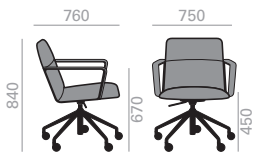

Armlehnstuhl, niedrige Rückenlehne mit gepolsterter Sitzfläche. Armlehnen aus Alu mit gepolsterter Armauflage. Drehbarer 4-Sternfuss aus Alu, mit Rückkehrmechanik. Ausführung in Alu poliert, weiss oder schwarz. Verfügbare Optionen: Kippmechanik und Rückenlehne aus ussbaum.

COM cm. per unit	COL m2
------------------	--------

0,47 m3  
21,3 kg  
x1

Fully upholstered Gepolsterter Sitzschale		
1 units	140	3
10 units or more	120	

Walnut back Nussbaum Rückenlehne		
1 units	65	2,4
10 units or more	65	

COM COL 1 2 3 4 5 6 7 8 9 10 11 L1 L2 L3 L6

SO1575

Low back armchair with upholstered shell, aluminum arms with upholstered top face and aluminum central base with 5 casters, swivel and pneumatic height adjustment. Available in polished aluminum, white or black. Additional options include tilting mechanism and back finished in walnut veneer. Height ranges: seat 450-570 mm./arms 670-790 mm.

Armlehnstuhl, niedrige Rückenlehne mit gepolsterter Sitzfläche. Armlehnen aus Alu mit gepolsterter Armauflage. 5-Sternfuss auf Rolle höhenverstellbar. Ausführung Alu poliert, weiss oder schwarz. Verfügbare Optionen: Kippmechanik und Rückenlehne aus Nussbaum. Höhenbereiche: Sitz 450-570 mm./Arme 670-790 mm.