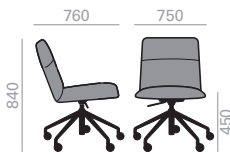

Stuhl, niedrige Rückenlehne mit gepolsterter Sitzfläche und Rückenlehne und drehbarer 4-Sternfuss aus Alu, mit Rückkehrmechanik. Ausführung in Alu poliert, weiss oder schwarz. Verfügbare Optionen: Kippmechanik und Rückenlehne aus Nussbaum.

COM cm. per unit	COL m2
------------------	--------

0,47 m3  
17,8 kg  
x1

Fully upholstered Gepolsterter Sitzschale		
1 units	140	3
10 units or more	120	

Walnut back Nussbaum Rückenlehne		
1 units	65	2,4
10 units or more	65	

COM COL 1 2 3 4 5 6 7 8 9 10 11 L1 L2 L3 L6

SI1564

Low back chair with upholstered shell and aluminum central base with 5 casters, swivel and pneumatic height adjustment. Available in polished aluminum, white or black. Additional options include: tilting mechanism and back finished in walut veneer. Seat height range: 450-570 mm.

Stuhl, niedrige Rückenlehne mit gepolsterter Sitzfläche und Rückenlehne und drehbarer 5-Sternfuss auf Rollen höhenverstellbar. Ausführung Alu poliert, weiss oder schwarz. Verfügbare Optionen: Kippmechanik und Rückenlehne aus Nussbaum. Sitzhöhenbereich: 450-570 mm.