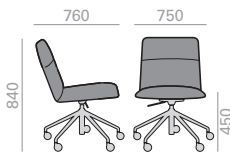

COM COL 1 2 3 4 5 6 7 8 9 10 11 L1 L2 L3 L6

SI1564

Low back chair with upholstered shell and aluminum central base with 5 casters, swivel and pneumatic height adjustment. Available in polished aluminum, white or black. Additional options include: tilting mechanism and back finished in walut veneer. Seat height range: 450-570 mm.

Stuhl, niedrige Rückenlehne mit gepolsterter Sitzfläche und Rückenlehne und drehbarer 5-Sternfuss auf Rollen höhenverstellbar. Ausführung Alu poliert, weiss oder schwarz. Verfügbare Optionen: Kippmechanik und Rückenlehne aus Nussbaum. Sitzhöhenbereich: 450-570 mm.

COM COL 1 2 3 4 5 6 7 8 9 10 11 L1 L2 L3 L6

SI1565

Low back chair with upholstered shell and Eco thermo-polymer central base with 5 casters, swivel and pneumatic height adjustment, finished in black. Additional options include: tilting mechanism and back finished in walnut veneer. Seat height range: 450-570 mm.

Stuhl, niedrige Rückenlehne mit gepolsterter Sitzfläche und 5-Sternfuss auf Rollen aus Eco Terpolymer, höhenverstellbar. Ausführung schwarz. Verfügbare Optionen: Kippmechanik und Rückenlehne aus Nussbaum. Sitzhöhenbereich: 450-570 mm.