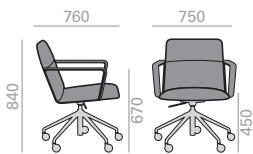

Armlehnstuhl, niedrige Rückenlehne mit gepolsterter Sitzfläche. Armlehnen aus Alu mit gepolsterter Armauflage. 5-Sternfuss auf Rolle höhenverstellbar. Ausführung Alu poliert, weiss oder schwarz. Verfügbare Optionen: Kippmechanik und Rückenlehne aus Nussbaum. Höhenbereiche: Sitz 450-570 mm./Arme 670-790 mm.

COM cm. per unit	COL m2
------------------	--------

0,49 m3  
19,8 kg  
x1

Fully upholstered Gepolsterter Sitzschale		
1 units	140	3
10 units or more	120	

Walnut back Nussbaum Rückenlehne		
1 units	65	2,4
10 units or more	65	

COM COL 1 2 3 4 5 6 7 8 9 10 11 L1 L2 L3 L6

SO1577

Low back armchair with upholstered shell, aluminum arms with upholstered top face and Eco thermo-polymer central base with 5 casters swivel and pneumatic height adjustment, finished in black. Additional options include: tilting mechanism and back finished in walnut veneer. Height ranges: seat 450-570 mm./arms 670-790 mm.

Armlehnstuhl, niedrige Rückenlehne mit gepolsterter Sitzfläche. Armlehnen aus Alu mit gepolsterter Armauflage. 5-Sternfuss auf Rolle aus Eco Terpolymer, höhenverstellbar. Ausführung schwarz. Verfügbare Optionen: Kippmechanik und Rückenlhne aus Nussbaum. Höhenbereiche: Sitz 450-570 mm./Arme 670-790 mm.