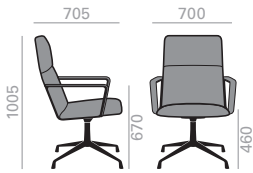

SO1579

Intermediate back armchair with upholstered shell, aluminum arms with upholstered top face and aluminum swivel 4-star base with self-return system and finished in polished aluminum, white or black. Additional options include: tilting mechanism and back finished in walnut veneer.

Armlehnstuhl, mittel hohe Rückenlehne mit gepolsterter Sitzfläche. Armlehnen aus Alu mit gepolsterter Armauflage. Drehbarer 4-Sternfuss aus Alu, mit Rückkehrmechanik. Ausführung in Alu poliert, weiss oder schwarz. Verfügbare Optionen: Kippmechanik und Rückenlehne aus Nussbaum.

COM cm. per unit	COL m2

Fully upholstered Gepolsterter Sitzschale		
1 units	150	3
10 units or more	130	

Walnut back Nussbaum Rückenlehne		
1 units	80	2,4
10 units or more	80	

0,55 m3
23,5 kg
x1

COM COL 1 2 3 4 5 6 7 8 9 10 11 L1 L2 L3 L6

SO1581

Intermediate back armchair with upholstered shell, aluminum arms with upholstered top face and aluminum central base with 5 casters, swivel and pneumatic height adjustment. Available in polished aluminum, white or black. Additional options include: tilting mechanism and back finished in walnut veneer. Height ranges: seat 450-570 mm./arms 670-790 mm.

Armlehnstuhl, mittel hohe Rückenlehne mit gepolsterter Sitzfläche. Armlehnen aus Alu mit gepolsterter Armauflage. 5-Sternfuss auf Rollen höhenverstellbar. Ausführung Alu poliert, weiss oder schwarz. Verfügbare Optionen: Kippmechanik und Rückenlehne aus Nussbaum. Höhenbereiche: Sitz 450-570 mm./Arme 670-790 mm.

COM cm. per unit	COL m2

Fully upholstered Gepolsterter Sitzschale		
1 units	150	3
10 units or more	130	

Walnut back Nussbaum Rückenlehne		
1 units	80	2,4
10 units or more	80	

0,61 m3
22 kg
x1

COM COL 1 2 3 4 5 6 7 8 9 10 11 L1 L2 L3 L6

SO1583