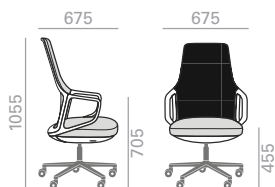

Sessel mit mittlerer Rückenlehne, mit gepolsterter Sitzfläche und Rückenlehne aus Tech Stoff verfügbar. Zentrales Gestell drehbar mit Kippmechanismus, 5-Stern-Untergestell mit Rollen, höhenverstellbar. Verfügbar in poliertem Aluminium, weiß oder schwarz.

COM cm. per unit	COL m2
------------------	--------

Upholstered seat	Gepolsterter Sitzfläche	
1 units	70	1,5
10 units or more	70	

0,57 m3
 25 kg
 x1

COM COL 1 2 3 4 5 6 7 8 9 10 11 L1 L2 L3 L6

SO2293 NEW

Armchair with intermediate backrest with upholstered seat, backrest in technical fabric and central swivel base, with tilting system, in Eco thermopolymer with 5 wheels, adjustable in height and black finish.