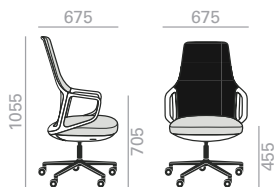

Sessel mit mittlerer Rückenlehne, mit gepolsterter Sitzfläche und Rückenlehne aus Tech Stoff verfügbar. Zentrales Gestell drehbar mit 4-Stern-Untergestell aus Aluminium mit Rückkehr-Mechanismus. Verfügbar in poliertem Aluminium, weiß oder schwarz.

COM cm. per unit	COL m2
------------------	--------

Upholstered seat	Gepolsterter Sitzfläche	
1 units	70	1,5
10 units or more	70	

0,57 m3
 23,6 kg
 x1

COM COL 1 2 3 4 5 6 7 8 9 10 11 L1 L2 L3 L6

SO2292 NEW