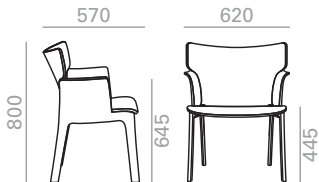

SO1410 NEW

Armchair with oak seat, back and frame available in finishes 306, 340 and 372. Option of upholstered shell pad.
 Lehnstuhl mit Sitz, Rückenlehne und Gestell aus Eichenschichtholz, erhältlich in den Ausführungen 306, 340 und 372. Optional gepolstertem Sitz und Rückenlehne.

	COM cm. per unit	COL m2
1 units	90	2
10 units or more	90	

0,31 m3
 22 kg
 x2

Asiento y respaldo plafonado
Intérieur tapissé

COM COL 1 2 3 4 5 6 7 8 9 10 11 L1 L2 L3 L6

SO1411 NEW

Armchair with oak seat, back and frame available in finishes 306, 340 and 372. Wide version. Option of upholstered shell pad.
 Lehnstuhl mit Sitz, Rückenlehne und Gestell aus Eichenschichtholz, erhältlich in den Ausführungen 306, 340 und 372. Breite Version. Optional gepolstertem Sitz und Rückenlehne.

	COM cm. per unit	COL m2
1 units	90	2
10 units or more	90	

0,32 m3
 23 kg
 x2

Asiento y respaldo plafonado
Intérieur tapissé

COM COL 1 2 3 4 5 6 7 8 9 10 11 L1 L2 L3 L6

BU1412 NEW

Lounge chair with oak seat, back and frame available in finishes 306, 340 and 372. Option of upholstered shell pad.
 Sessel mit Sitz, Rückenlehne und Gestell aus Eichenschichtholz, erhältlich in den Ausführungen 306, 340 und 372. Optional gepolstertem Sitz und Rückenlehne.