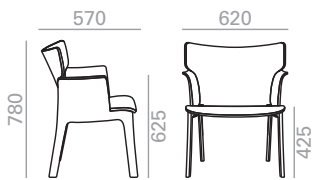

	COM cm. per unit	COL m2
1 units	90	2
10 units or more	90	

0,31 m3
 22 kg
 x2

Asiento y respaldo plafonado
Intérieur tapissé

COM COL 1 2 3 4 5 6 7 8 9 10 11 L1 L2 L3 L6

SO1411 NEW

Armchair with oak seat, back and frame available in finishes 306, 340 and 372. Wide version. Option of upholstered shell pad.
 Lehnstuhl mit Sitz, Rückenlehne und Gestell aus Eichenschichtholz, erhältlich in den Ausführungen 306, 340 und 372. Breite Version. Optional gepolstertem Sitz und Rückenlehne.

	COM cm. per unit	COL m2
1 units	90	2
10 units or more	90	

0,32 m3
 23 kg
 x2

Asiento y respaldo plafonado
Intérieur tapissé

COM COL 1 2 3 4 5 6 7 8 9 10 11 L1 L2 L3 L6

BU1412 NEW

Lounge chair with oak seat, back and frame available in finishes 306, 340 and 372. Option of upholstered shell pad.
 Sessel mit Sitz, Rückenlehne und Gestell aus Eichenschichtholz, erhältlich in den Ausführungen 306, 340 und 372. Optional gepolstertem Sitz und Rückenlehne.