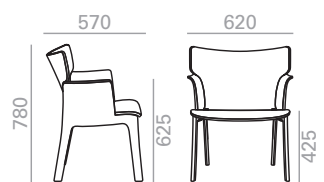

Lehnstuhl mit Sitz, Rückenlehne und Struktur aus Nussbaumschichtholz. Breite Version. Optional gepolstertem Sitz und Rückenlehne.

	COM cm. per unit	COL m2
1 units	90	2
10 units or more	90	

0,32 m3
 23 kg
 x2

Asiento y respaldo plafonado
Intérieur tapissé

COM COL 1 2 3 4 5 6 7 8 9 10 11 L1 L2 L3 L6

BU1415 NEW

Lounge chair with walnut seat, back and frame. Option of upholstered shell pad.

Sessel mit Sitz, Rückenlehne und Gestell aus Nussbaumschichtholz. Optional gepolstertem Sitz und Rückenlehne.