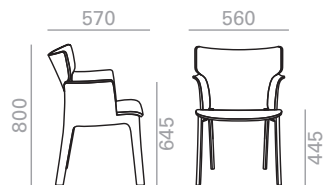

SO1413 NEW

Armchair with walnut seat, back and frame. Option of upholstered shell pad.

Lehnstuhl mit Sitz, Rückenlehne und Struktur aus Nussbaumschichtholz. Optional gepolstertem Sitz und Rückenlehne.