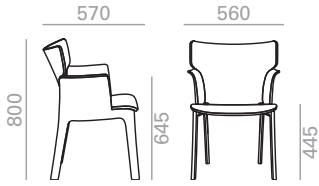

SO1410 NEW

Armchair with oak seat, back and frame available in finishes 306, 340 and 372. Option of upholstered shell pad.
 Lehnstuhl mit Sitz, Rückenlehne und Gestell aus Eichenschichtholz, erhältlich in den Ausführungen 306, 340 und 372. Optional gepolstertem Sitz und Rückenlehne.