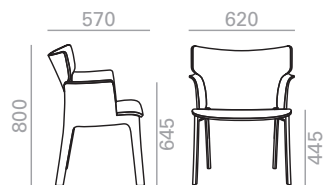

0,31 m3
 22 kg
 x2

Asiento y respaldo plafonado
Intérieur tapissé

COM COL 1 2 3 4 5 6 7 8 9 10 11 L1 L2 L3 L6

SO1414 NEW

Armchair with walnut seat, back and frame. Wide version. Option of upholstered shell pad.

Lehnstuhl mit Sitz, Rückenlehne und Struktur aus Nussbaumschichtholz. Breite Version. Optional gepolstertem Sitz und Rückenlehne.

	COM cm. per unit	COL m2
1 units	90	2
10 units or more	90	

0,32 m3
 23 kg
 x2