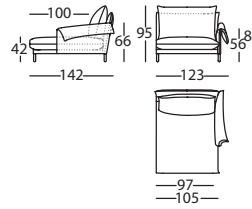

21 m<sup>3</sup> / 1 Pack. / 126,6 kg

Chaise y ángulo / Chaise longue and corner /  
Chaise longue et angle

**331.14.L.BS.D**

ALPINO CHAISE 123X142 BR SOLAPA DCHO  
ALPINO CHAISE L. 123X142 RIGHT ARM W/FLAP  
ALPINO CHAISE L. 123X142 BRAS A/RABAT DROIT