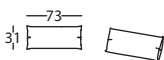

331.22.HD

ALPINO COJIN 73X31
ALPINO CUSHION 73X31
ALPINO COUSSIN 73X31

0,03 m³ / 1 Pack. / 4,0 kg