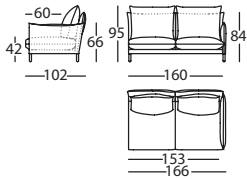

331.12.S.5.D

ALPINO MOD 166 BR RECTO DCHO
ALPINO MOD 166 RIGHT PLAIN ARM
ALPINO MOD 166 BRAS DROIT DROIT

1,23 m³ / 1 Pack. / 66,0 kg