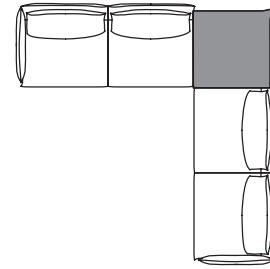

1,18 m<sup>3</sup> / 1 Pack. / 62,0 kg

**331.161.L**

ALPINO ANGULO RECTO 102X102  
ALPINO CORNER 102X102  
ALPINO ANGLE 102X102

0,77 m<sup>3</sup> / 1 Pack. / 60,0 kg

ALPINO by Rafa García, 2019

Puf / Pouf

Posición puf / Pouf position / Position pouf

**331.15.J.AN**ALPINO PUF ANGULO 95X95  
ALPINO CORNER POUF 95X95  
ALPINO POUF ANGLE 95X95

0,29 m³ / 2 Pack. / 43,0 kg

**331.15.J**ALPINO PUF 95X95  
ALPINO POUF 95X95  
ALPINO POUF 95X95