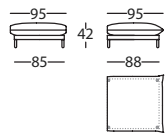

331.153.J.D

ALPINO PUF TERMINAL 95X95 DCHO
ALPINO RIGHT TERMINAL POUF 95X95
ALPINO POUF TERMINAL 95X95 DROIT

0,29 m³ / 2 Pack. / 42,0 kg