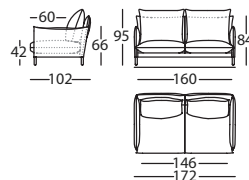

331.11.S.5

ALPINO SOFA 172 BR RECTO
ALPINO SOFA 172 PLAIN ARM
ALPINO CANAPE 172 BRAS DROIT

1,28 m³ / 1 Pack. / 70,0 kg