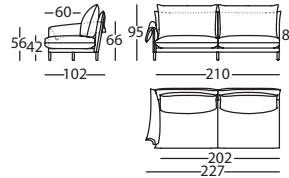

331.12.V.BS.I

ALPINO MOD 227 BR SOLAPA IZDO
ALPINO MOD 227 LEFT ARM W/FLAP
ALPINO MOD 227 BRAS A/RABAT GAUCHE

1,59 m³ / 1 Pack. / 86,0 kg