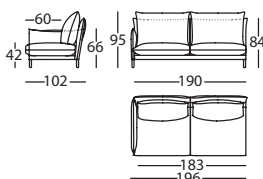

331.12.T.5.I

ALPINO MOD 196 BR RECTO IZDO
ALPINO MOD 196 LEFT PLAIN ARM
ALPINO MOD 196 BRAS DROIT GAUCHE

1,45 m³ / 1 Pack. / 76,0 kg