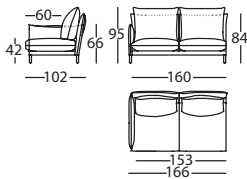

331.12.S.5.I

ALPINO MOD 166 BR RECTO IZDO
ALPINO MOD 166 LEFT PLAIN ARM
ALPINO MOD 166 BRAS DROIT GAUCHE

1,23 m³ / 1 Pack. / 66,0 kg