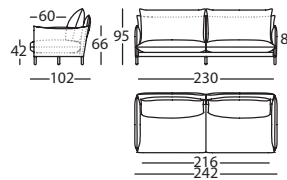

331.11.X.5

ALPINO SOFA 242 BR RECTO
ALPINO SOFA 242 PLAIN ARM
ALPINO CANAPE 242 BRAS DROIT

1,78 m³ / 1 Pack. / 94,0 kg