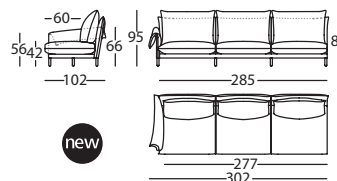

331.12.Z7.BS.I

ALPINO MOD 302 BR SOLAPA IZDO
ALPINO MOD 302 LEFT ARM W/FLAP
ALPINO MOD 302 BRAS A/RABAT GAUCHE

2,14 m³ / 1 Pack. / 129,8 kg