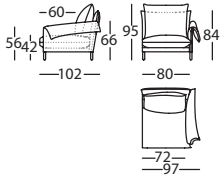

1,65 m³ / 1 Pack. / 87,0 kg

**331.11.X.5**

ALPINO SOFA 242 BR RECTO  
ALPINO SOFA 242 PLAIN ARM  
ALPINO CANAPE 242 BRAS DROIT

1,78 m³ / 1 Pack. / 94,0 kg

**331.11.Z6.5**

ALPINO SOFA 297 BR RECTO  
ALPINO SOFA 297 PLAIN ARM  
ALPINO CANAPE 297 BRAS DROIT

2,19 m³ / 1 Pack. / 131,2 kg

new

ALPINO by *Rafa García*, 2019

Módulos / Modules

Brazo solapa / Arm with flap / Bras rabat

**331.12.G.BS.D**

ALPINO MOD 97 BR SOLAPA DCHO  
ALPINO MOD 97 RIGHT ARM W/FLAP  
ALPINO MOD 97 BRAS A/RABAT DROIT

0,65 m<sup>3</sup> / 1 Pack. / 45,0 kg

**331.12.G.BS.I**

ALPINO MOD 97 BR SOLAPA IZDO  
ALPINO MOD 97 LEFT ARM W/FLAP  
ALPINO MOD 97 BRAS A/RABAT GAUCHE

0,65 m<sup>3</sup> / 1 Pack. / 45,0 kg

**331.12.S.BS.D**