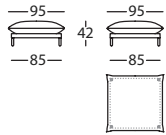

1,18 m<sup>3</sup> / 1 Pack. / 62,0 kg

**331.161.L**

ALPINO ANGULO RECTO 102X102  
ALPINO CORNER 102X102  
ALPINO ANGLE 102X102

0,77 m<sup>3</sup> / 1 Pack. / 60,0 kg

ALPINO by Rafa García, 2019

Puf / Pouf

Posición puf / Pouf position / Position pouf

**331.15.J.AN**ALPINO PUF ANGULO 95X95  
ALPINO CORNER POUF 95X95  
ALPINO POUF ANGLE 95X95

0,29 m³ / 2 Pack. / 43,0 kg

**331.15.J**ALPINO PUF 95X95  
ALPINO POUF 95X95  
ALPINO POUF 95X95