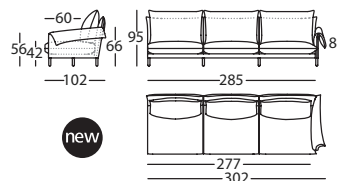

331.12.Z7.BS.D

ALPINO MOD 302 BR SOLAPA DCHO
ALPINO MOD 302 RIGHT ARM W/FLAP
ALPINO MOD 302 BRAS A/RABAT DROIT

2,14 m³ / 1 Pack. / 129,8 kg