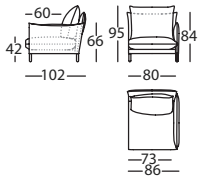

ALPINO by Rafa García, 2019

Módulos / Modules

Brazo recto / Plain arm / Bras droit

Módulos / Modules

Brazo recto / Plain arm / Bras droit

331.12.G.5.D

ALPINO MOD 86 BR RECTO DCHO
ALPINO MOD 86 RIGHT PLAIN ARM
ALPINO MOD 86 BRAS DROIT DROIT

0,65 m³ / 1 Pack. / 44,0 kg