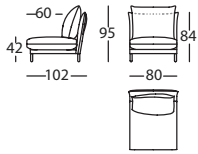

ALPINO by Rafa García, 2019

Módulos / Modules

331.12.G

ALPINO MODULO 80
ALPINO MODULE 80
ALPINO MODULE 80

0,60 m³ / 1 Pack. / 42,0 kg