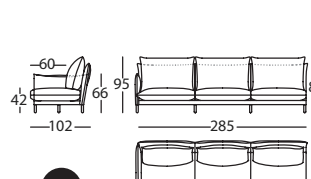

331.12.Z6.5.I

ALPINO MOD 291 BR RECTO IZDO
ALPINO MOD 291 LEFT PLAIN ARM
ALPINO MOD 291 BRAS DROIT GAUCHE

2,14 m³ / 1 Pack. / 128,8 kg