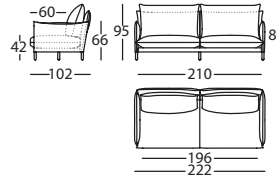

331.11.V.5

ALPINO SOFA 222 BR RECTO
ALPINO SOFA 222 PLAIN ARM
ALPINO CANAPE 222 BRAS DROIT

1,65 m³ / 1 Pack. / 87,0 kg