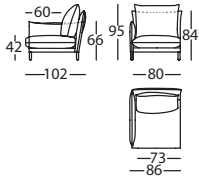

331.12.G.5.I

ALPINO MOD 86 BR RECTO IZDO
ALPINO MOD 86 LEFT PLAIN ARM
ALPINO MOD 86 BRAS DROIT GAUCHE

0,65 m³ / 1 Pack. / 44,0 kg