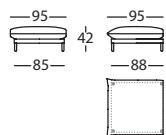

331.153.J.I

ALPINO PUF TERMINAL 95X95 IZDO
ALPINO LEFT TERMINAL POUF 95X95
ALPINO POUF TERMINAL 95X95 GAUCHE

0,29 m³ / 2 Pack. / 42,0 kg