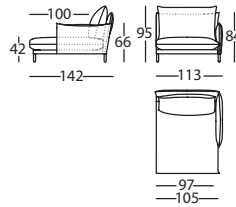

21 m<sup>3</sup> / 1 Pack. / 126,6 kg

Chaise y ángulo / Chaise longue and corner /  
Chaise longue et angle

**331.14.L.BS.D**

ALPINO CHAISE 123X142 BR SOLAPA DCHO  
ALPINO CHAISE L. 123X142 RIGHT ARM W/FLAP  
ALPINO CHAISE L. 123X142 BRAS A/RABAT DROIT

1,18 m<sup>3</sup> / 1 Pack. / 62,0 kg

**331.14.L.BS.I**

ALPINO CHAISE 123X142 BR SOLAPA IZDO  
ALPINO CHAISE L. 123X142 LEFT ARM W/FLAP  
ALPINO CHAISE L. 123X142 BRAS A/RABAT GAUCHE

1,18 m<sup>3</sup> / 1 Pack. / 62,0 kg