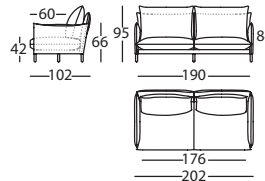

331.11.T.5

ALPINO SOFA 202 BR RECTO
ALPINO SOFA 202 PLAIN ARM
ALPINO CANAPE 202 BRAS DROIT

1,50 m³ / 1 Pack. / 79,0 kg