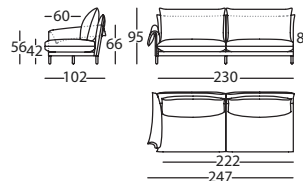

1,59 m<sup>3</sup> / 1 Pack. / 86,0 kg

**331.12.V.BS.I**

ALPINO MOD 227 BR SOLAPA IZDO  
ALPINO MOD 227 LEFT ARM W/FLAP  
ALPINO MOD 227 BRAS A/RABAT GAUCHE

1,59 m<sup>3</sup> / 1 Pack. / 86,0 kg

**331.12.X.BS.D**

ALPINO MOD 247 BR SOLAPA DCHO  
ALPINO MOD 247 RIGHT ARM W/FLAP  
ALPINO MOD 247 BRAS A/RABAT DROIT

1,74 m<sup>3</sup> / 1 Pack. / 93,0 kg

**331.12.X.BS.I**

ALPINO MOD 247 BR SOLAPA IZDO  
ALPINO MOD 247 LEFT ARM W/FLAP  
ALPINO MOD 247 BRAS A/RABAT GAUCHE