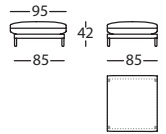

331.15.J.CT

ALPINO PUF CENTRAL 85X95
ALPINO CENTRAL POUF 85X95
ALPINO POUF CENTRAL 85X95

0,26 m³ / 2 Pack. / 42,0 kg