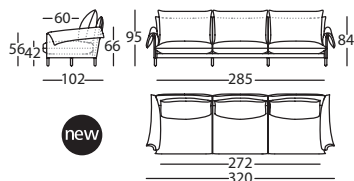

331.11.Z9.BS

ALPINO SOFA 320 BR SOLAPA
ALPINO SOFA 320 ARM W/FLAP
ALPINO CANAPE 320 BRAS RABAT

2,19 m³ / 1 Pack. / 132,6 kg