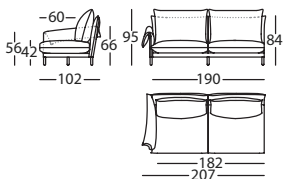

331.12.T.BS.I

ALPINO MOD 207 BR SOLAPA IZDO
ALPINO MOD 207 LEFT ARM W/FLAP
ALPINO MOD 207 BRAS A/RABAT GAUCHE

1,45 m³ / 1 Pack. / 77,0 kg