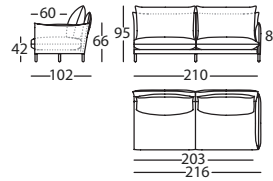

Módulos / Modules

Brazo recto / Plain arm / Bras droit

**331.12.G.5.D**

ALPINO MOD 86 BR RECTO DCHO  
ALPINO MOD 86 RIGHT PLAIN ARM  
ALPINO MOD 86 BRAS DROIT DROIT

0,65 m<sup>3</sup> / 1 Pack. / 44,0 kg

**331.12.V.5.D**