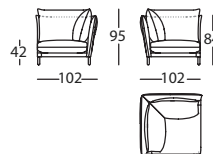

**331.14.L.5.D**

ALPINO CHAISE 113X142 BR RECTO DCHO  
ALPINO CHAISE L. 113X142 PLAIN RIGHT ARM  
ALPINO CHAISE L. 113X142 BRAS DROIT DROIT

1,18 m<sup>3</sup> / 1 Pack. / 62,0 kg

**331.14.L.5.I**

ALPINO CHAISE 113X142 BR RECTO IZDO  
ALPINO CHAISE L. 113X142 PLAIN LEFT ARM  
ALPINO CHAISE L. 113X142 BRAS DROIT GAUCHE

1,18 m<sup>3</sup> / 1 Pack. / 62,0 kg

**331.161.L**

ALPINO ANGULO RECTO 102X102  
ALPINO CORNER 102X102  
ALPINO ANGLE 102X102

0,77 m<sup>3</sup> / 1 Pack. / 60,0 kg

ALPINO by Rafa García, 2019

Puf / Pouf