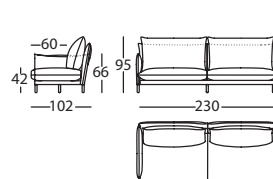

331.12.X.5.I

ALPINO MOD 236 BR RECTO IZDO
ALPINO MOD 236 LEFT PLAIN ARM
ALPINO MOD 236 BRAS DROIT GAUCHE

1,74 m³ / 1 Pack. / 92,0 kg