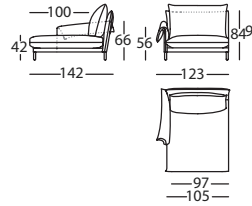

21 m<sup>3</sup> / 1 Pack. / 126,6 kg

Chaise y ángulo / Chaise longue and corner /  
Chaise longue et angle

**331.14.L.BS.D**

ALPINO CHAISE 123X142 BR SOLAPA DCHO  
ALPINO CHAISE L. 123X142 RIGHT ARM W/FLAP  
ALPINO CHAISE L. 123X142 BRAS A/RABAT DROIT

1,18 m<sup>3</sup> / 1 Pack. / 62,0 kg

**331.14.L.BS.I**

ALPINO CHAISE 123X142 BR SOLAPA IZDO  
ALPINO CHAISE L. 123X142 LEFT ARM W/FLAP  
ALPINO CHAISE L. 123X142 BRAS A/RABAT GAUCHE

1,18 m<sup>3</sup> / 1 Pack. / 62,0 kg