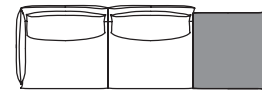

331.153.J.I

ALPINO PUF TERMINAL 95X95 IZDO
ALPINO LEFT TERMINAL POUF 95X95
ALPINO POUF TERMINAL 95X95 GAUCHE

0,29 m³ / 2 Pack. / 42,0 kg