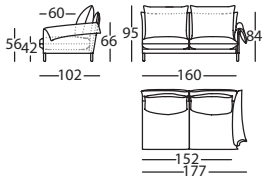

331.12.S.BS.D

ALPINO MOD 177 BR SOLAPA DCHO
ALPINO MOD 177 RIGHT ARM W/FLAP
ALPINO MOD 177 BRAS A/RABAT DROIT

1,23 m³ / 1 Pack. / 67,0 kg