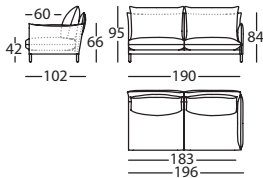

331.12.T.5.D

ALPINO MOD 196 BR RECTO DCHO
ALPINO MOD 196 RIGHT PLAIN ARM
ALPINO MOD 196 BRAS DROIT DROIT

1,45 m³ / 1 Pack. / 76,0 kg