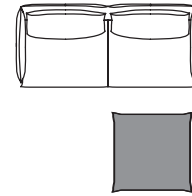

331.15.J.CT

ALPINO PUF CENTRAL 85X95
ALPINO CENTRAL POUF 85X95
ALPINO POUF CENTRAL 85X95

0,26 m³ / 2 Pack. / 42,0 kg