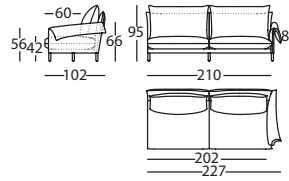

331.12.V.BS.D

ALPINO MOD 227 BR SOLAPA DCHO
ALPINO MOD 227 RIGHT ARM W/FLAP
ALPINO MOD 227 BRAS A/RABAT DROIT

1,59 m³ / 1 Pack. / 86,0 kg