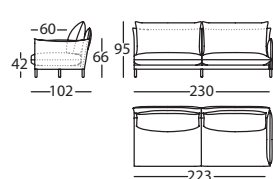

331.12.X.5.D

ALPINO MOD 236 BR RECTO DCHO
ALPINO MOD 236 RIGHT PLAIN ARM
ALPINO MOD 236 BRAS DROIT DROIT

1,74 m³ / 1 Pack. / 92,0 kg