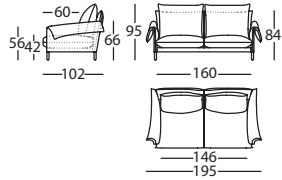

0,70 m³ / 1 Pack. / 49,0 kg

**331.11.S.BS**

ALPINO SOFA 195 BR SOLAPA  
ALPINO SOFA 195 ARM W/FLAT  
ALPINO CANAPE 195 BRAS RABAT

1,28 m³ / 1 Pack. / 72,0 kg

**331.11.T.BS**

ALPINO SOFA 225 BR SOLAPA  
ALPINO SOFA 225 ARM W/FLAP  
ALPINO CANAPE 225 BRAS RABAT