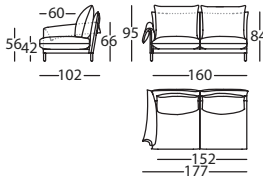

0,65 m<sup>3</sup> / 1 Pack. / 45,0 kg

**331.12.G.BS.I**

ALPINO MOD 97 BR SOLAPA IZDO  
ALPINO MOD 97 LEFT ARM W/FLAP  
ALPINO MOD 97 BRAS A/RABAT GAUCHE

0,65 m<sup>3</sup> / 1 Pack. / 45,0 kg

**331.12.S.BS.D**

ALPINO MOD 177 BR SOLAPA DCHO  
ALPINO MOD 177 RIGHT ARM W/FLAP  
ALPINO MOD 177 BRAS A/RABAT DROIT

1,23 m<sup>3</sup> / 1 Pack. / 67,0 kg

**331.12.S.BS.I**

ALPINO MOD 177 BR SOLAPA IZDO  
ALPINO MOD 177 LEFT ARM W/FLAP  
ALPINO MOD 177 BRAS A/RABAT GAUCHE