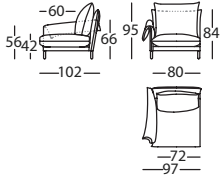

1,65 m³ / 1 Pack. / 87,0 kg

**331.11.X.5**

ALPINO SOFA 242 BR RECTO  
ALPINO SOFA 242 PLAIN ARM  
ALPINO CANAPE 242 BRAS DROIT

1,78 m³ / 1 Pack. / 94,0 kg

**331.11.Z6.5**

ALPINO SOFA 297 BR RECTO  
ALPINO SOFA 297 PLAIN ARM  
ALPINO CANAPE 297 BRAS DROIT

2,19 m³ / 1 Pack. / 131,2 kg

new

ALPINO by *Rafa García*, 2019

Módulos / Modules

Brazo solapa / Arm with flap / Bras rabat

**331.12.G.BS.D**

ALPINO MOD 97 BR SOLAPA DCHO  
ALPINO MOD 97 RIGHT ARM W/FLAP  
ALPINO MOD 97 BRAS A/RABAT DROIT

0,65 m<sup>3</sup> / 1 Pack. / 45,0 kg

**331.12.G.BS.I**

ALPINO MOD 97 BR SOLAPA IZDO  
ALPINO MOD 97 LEFT ARM W/FLAP  
ALPINO MOD 97 BRAS A/RABAT GAUCHE

0,65 m<sup>3</sup> / 1 Pack. / 45,0 kg

**331.12.S.BS.D**