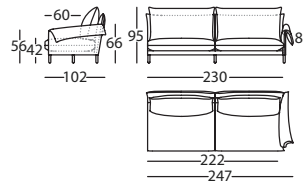

331.12.X.BS.D

ALPINO MOD 247 BR SOLAPA DCHO
ALPINO MOD 247 RIGHT ARM W/FLAP
ALPINO MOD 247 BRAS A/RABAT DROIT

1,74 m³ / 1 Pack. / 93,0 kg