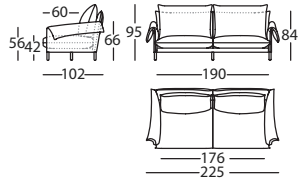

0,70 m³ / 1 Pack. / 49,0 kg

**331.11.S.BS**

ALPINO SOFA 195 BR SOLAPA  
ALPINO SOFA 195 ARM W/FLAT  
ALPINO CANAPE 195 BRAS RABAT

1,28 m³ / 1 Pack. / 72,0 kg

**331.11.T.BS**

ALPINO SOFA 225 BR SOLAPA  
ALPINO SOFA 225 ARM W/FLAP  
ALPINO CANAPE 225 BRAS RABAT