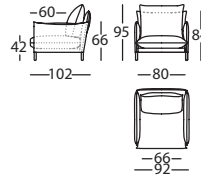

1,50 m³ / 1 Pack. / 81,0 kg

**331.11.V.BS**

ALPINO SOFA 245 BR SOLAPA  
ALPINO SOFA 245 ARM W/FLAP  
ALPINO CANAPE 245 BRAS RABAT

1,65 m³ / 1 Pack. / 89,0 kg

**331.11.X.BS**

ALPINO SOFA 265 BR SOLAPA  
ALPINO SOFA 265 ARM W/FLAP  
ALPINO CANAPE 265 BRAS RABAT

1,78 m³ / 1 Pack. / 96,0 kg

**331.11.Z9.BS**

ALPINO SOFA 320 BR SOLAPA  
ALPINO SOFA 320 ARM W/FLAP  
ALPINO CANAPE 320 BRAS RABAT

2,19 m³ / 1 Pack. / 132,6 kg

Brazo recto / Plain arm / Bras droit

**331.11.G.5**

ALPINO SILLON 92 BR RECTO  
ALPINO ARMCHAIR 92 PLAIN ARM  
ALPINO FAUTEUIL 92 BRAS DROIT

0,70 m³ / 1 Pack. / 47,0 kg

**331.11.S.5**

ALPINO SOFA 172 BR RECTO  
ALPINO SOFA 172 PLAIN ARM  
ALPINO CANAPE 172 BRAS DROIT