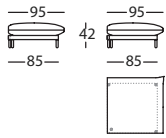

1,18 m<sup>3</sup> / 1 Pack. / 62,0 kg

**331.161.L**

ALPINO ANGULO RECTO 102X102  
ALPINO CORNER 102X102  
ALPINO ANGLE 102X102

0,77 m<sup>3</sup> / 1 Pack. / 60,0 kg

ALPINO by Rafa García, 2019

Puf / Pouf

Posición puf / Pouf position / Position pouf

**331.15.J.AN**ALPINO PUF ANGULO 95X95  
ALPINO CORNER POUF 95X95  
ALPINO POUF ANGLE 95X95

0,29 m³ / 2 Pack. / 43,0 kg

**331.15.J**ALPINO PUF 95X95  
ALPINO POUF 95X95  
ALPINO POUF 95X95