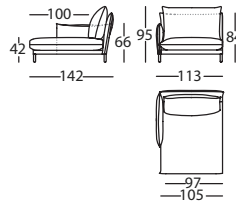

21 m<sup>3</sup> / 1 Pack. / 126,6 kg

Chaise y ángulo / Chaise longue and corner /  
Chaise longue et angle

**331.14.L.BS.D**

ALPINO CHAISE 123X142 BR SOLAPA DCHO  
ALPINO CHAISE L. 123X142 RIGHT ARM W/FLAP  
ALPINO CHAISE L. 123X142 BRAS A/RABAT DROIT

1,18 m<sup>3</sup> / 1 Pack. / 62,0 kg

**331.14.L.BS.I**

ALPINO CHAISE 123X142 BR SOLAPA IZDO  
ALPINO CHAISE L. 123X142 LEFT ARM W/FLAP  
ALPINO CHAISE L. 123X142 BRAS A/RABAT GAUCHE

1,18 m<sup>3</sup> / 1 Pack. / 62,0 kg

**331.14.L.5.D**

ALPINO CHAISE 113X142 BR RECTO DCHO  
ALPINO CHAISE L. 113X142 PLAIN RIGHT ARM  
ALPINO CHAISE L. 113X142 BRAS DROIT DROIT

1,18 m<sup>3</sup> / 1 Pack. / 62,0 kg

**331.14.L.5.I**

ALPINO CHAISE 113X142 BR RECTO IZDO  
ALPINO CHAISE L. 113X142 PLAIN LEFT ARM  
ALPINO CHAISE L. 113X142 BRAS DROIT GAUCHE