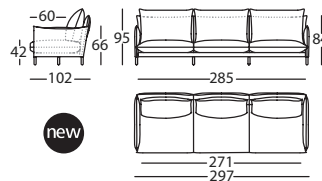

331.11.Z6.5

ALPINO SOFA 297 BR RECTO
ALPINO SOFA 297 PLAIN ARM
ALPINO CANAPE 297 BRAS DROIT

2,19 m³ / 1 Pack. / 131,2 kg

new