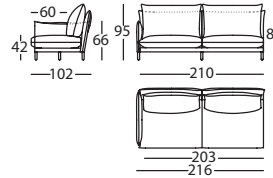

331.12.V.5.I

ALPINO MOD 216 BR RECTO IZDO
ALPINO MOD 216 LEFT PLAIN ARM
ALPINO MOD 216 BRAS DROIT GAUCHE

1,59 m³ / 1 Pack. / 85,0 kg