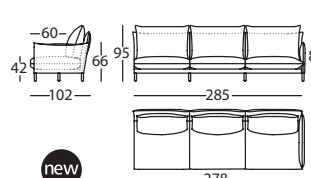

331.12.Z6.5.D

ALPINO MOD 291 BR RECTO DCHO
ALPINO MOD 291 RIGHT PLAIN ARM
ALPINO MOD 291 BRAS DROIT DROIT

2,14 m³ / 1 Pack. / 128,8 kg