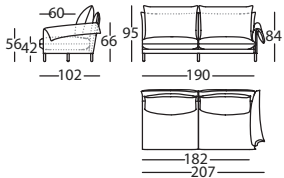

331.12.T.BS.D

ALPINO MOD 207 BR SOLAPA DCHO
ALPINO MOD 207 RIGHT ARM W/FLAP
ALPINO MOD 207 BRAS A/RABAT DROIT

1,45 m³ / 1 Pack. / 77,0 kg