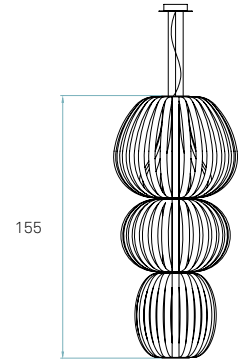

REF. TOT3 S LED 22 & TOT4 S LED 22
Totem 3 - Small & Totem 4 - Medium

Components

-  **Metal canopy**
Brushed Nickel
ø 14 cm - disc ø 20 cm
- Electrical cable**
Transparent 2 m drop
- Steel cable**
3 x 2 m drop

Packaging

-  **Box size**
Shades
box 1: 76 x 76 x 69 cm
0,399 m³ | 5,6 Kg
box 2: 66 x 66 x 52 cm
0,227 m³ | 6,8 Kg
box 3: 51 x 51 x 62 cm
0,161 m³ | 4,1 Kg
Electrical kit
box 4: 181 x 31 x 22 cm
0,123 m³ | 9,4 Kg

Weight
Gross - 25,9 Kg
Net - 9,9 Kg

 **Required**
Shade to base mount
Difficulty: *****

ø 73

 **LED**

LED
 **Linear Module**
20 x 5,5 W 350mA

Energy class
 **A+**
LED integrated

 **INFO**

Driver

Components

-  **Metal canopy**
Brushed Nickel
ø 14 cm - disc ø 20 cm
-  **Electrical cable**
Transparent 2 m drop
-  **Steel cable**
3 x 2 m drop

Packaging

-  **Box size**
Shades
box 1: 101 x 101 x 84 cm
0,857 m³ | 10,1Kg
box 2: 76 x 76 x 69 cm
0,399 m³ | 5,6 Kg
box 3: 66 x 66 x 52 cm
0,227 m³ | 6,8 Kg
box 4: 51 x 51 x 62 cm
0,161 m³ | 4,1 Kg
-  **Electrical kit**
box 5: 181 x 31 x 22 cm
0,123 m³ | 10,7 Kg
-  **Weight**
Gross - 37,3 Kg
Net - 13,7 Kg
-  **Required**
Shade to base mount
Difficulty: *****