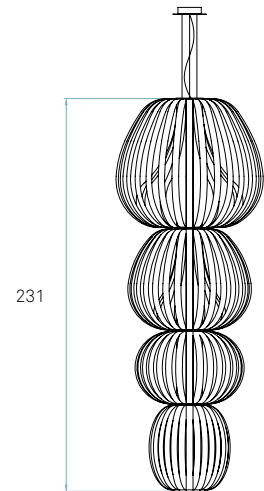

231

Details

Input Voltage	Luminous Flux	CRI	Watt.	CCT	Lifetime (L70)
120 - 277V	N/A	90	90 W	3000 K	40000h
220 - 240V					

ø 86