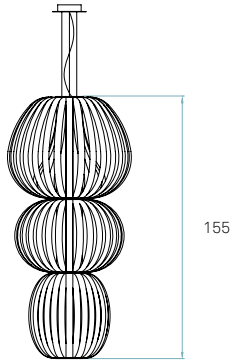

Fluorescent Totem / SMALL SUSPENSION
by Burkhard Dämmer & Marivi Calvo

REF. TOT3 S 22
Totem 3 - Small

References

-  TOT3 S
-  TOT3 S DIM
-  TOT3 S DIMRC

Certificates

-  CE
- Class I
- 220 - 250V
-  FSC
www.fsc.org
FSC® C110841
The mark of responsible forestry

Wood shade colours

-  20 Ivory White
-  21 Natural Cherry
-  22 Natural Beech
-  24 Yellow
-  25 Orange
-  26 Red
-  28 Blue
-  29 Grey
-  30 Turquoise
-  31 Chocolate
-  32 Pink

Components

-  **Metal canopy**
Brushed Nickel
ø 14 cm - disc ø 20 cm
- Electrical cable**
Transparent 2 m drop
- Steel cable**
3 x 2 m drop

Packaging

-  **Box size**
Shades
box 1: 76 x 76 x 69 cm
0,399 m³ | 5,6 Kg
box 2: 66 x 66 x 52 cm
0,227 m³ | 6,8 Kg
box 3: 51 x 51 x 62 cm
0,161 m³ | 4,1 Kg
Electrical kit
box 4: 181 x 31 x 22 cm
0,123 m³ | 9,4 Kg