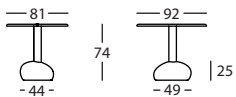

308.74.KJH

VESPER MESA 92X81X74 TAPA MADERA
VESPER TABLE 92X81X74 WOODEN TOP
VESPER TABLE 92X81X74 PLATEAU BOIS

0,31 m³ / 2 Pack. / 35,2 kg