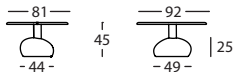

308.71.KJE

VESPER MESA 92X81X45 TAPA MADERA
VESPER TABLE 92X81X45 WOODEN TOP
VESPER TABLE 92X81X45 PLATEAU BOIS

0,23 m³ / 2 Pack. / 34 kg