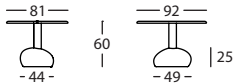

308.71.KJG

VESPER MESA 92X81X60 TAPA MADERA
VESPER TABLE 92X81X60 WOODEN TOP
VESPER TABLE 92X81X60 PLATEAU BOIS

0,27 m³ / 2 Pack. / 34,6 kg