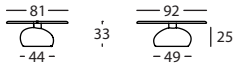

308.71.KJD

VESPER MESA 92X81X33 TAPA MADERA
VESPER TABLE 92X81X33 WOODEN TOP
VESPER TABLE 92X81X33 PLATEAU BOIS

0,19 m³ / 2 Pack. / 33,5 kg