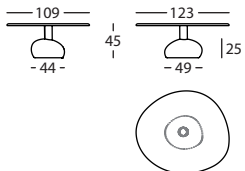

308.71.NLE

VESPER MESA 123X109X45 TAPA MADERA
VESPER TABLE 123X109X45 WOODEN TOP
VESPER TABLE 123X109X45 PLATEAU BOIS

0,28 m³ / 2 Pack. / 39,7 kg