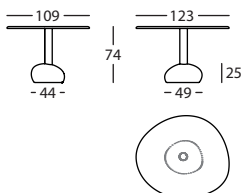

308.74.NLH

VESPER MESA 123X109X74 TAPA MADERA
VESPER TABLE 123X109X74 WOODEN TOP
VESPER TABLE 123X109X74 PLATEAU BOIS

0,37 m³ / 2 Pack. / 41 kg