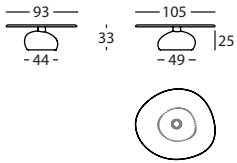

308.71.MKD.S

VESPER MESA 105X93X33 TAPA STONACRIL
VESPER TABLE 105X93X33 STONACRIL TOP
VESPER TABLE 105X93X33 PLATEAU STONACRIL

0,20 m³ / 2 Pack. / 57,5 kg