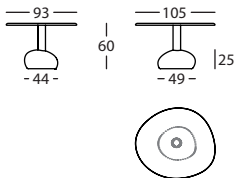

308.71.MKG.S

VESPER MESA 105X93X60 TAPA STONACRIL
VESPER TABLE 105X93X60 STONACRIL TOP
VESPER TABLE 105X93X60 PLATEAU STONACRIL

0,28 m³ / 2 Pack. / 58,6 kg