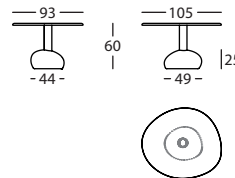

308.71.MKG

VESPER MESA 105X93X60 TAPA MADERA
VESPER TABLE 105X93X60 WOODEN TOP
VESPER TABLE 105X93X60 PLATEAU BOIS

0,29 m³ / 2 Pack. / 37,3 kg