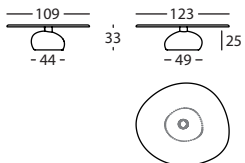

308.71.NLD

VESPER MESA 123X109X33 TAPA MADERA
VESPER TABLE 123X109X33 WOODEN TOP
VESPER TABLE 123X109X33 PLATEAU BOIS

0,25 m³ / 2 Pack. / 39,2 kg