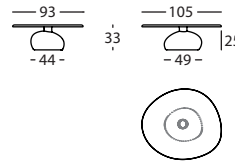

308.71.MKD

VESPER MESA 105X93X33 TAPA MADERA
VESPER TABLE 105X93X33 WOODEN TOP
VESPER TABLE 105X93X33 PLATEAU BOIS

0,21 m³ / 2 Pack. / 36,1 kg