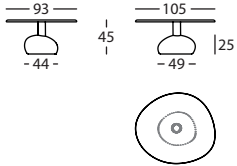

308.71.MKE.S

VESPER MESA 105X93X45 TAPA STONACRIL
VESPER TABLE 105X93X45 STONACRIL TOP
VESPER TABLE 105X93X45 PLATEAU STONACRIL

0,23 m³ / 2 Pack. / 57,9 kg