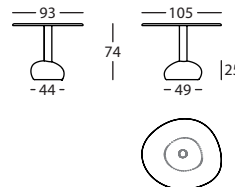

308.74.MKH

VESPER MESA 105X93X74 TAPA MADERA
VESPER TABLE 105X93X74 WOODEN TOP
VESPER TABLE 105X93X74 PLATEAU BOIS

0,33 m³ / 2 Pack. / 38 kg