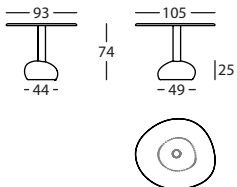

VESPER MESA 92X81X74 TAPA MADERA  
VESPER TABLE 92X81X74 WOODEN TOP  
VESPER TABLE 92X81X74 PLATEAU BOIS

0,31 m<sup>3</sup> / 2 Pack. / 35,2 kg

**308.71.MKD.S**

VESPER MESA 105X93X33 TAPA STONACRIL  
 VESPER TABLE 105X93X33 STONACRIL TOP  
 VESPER TABLE 105X93X33 PLATEAU STONACRIL

0,20 m<sup>3</sup> / 2 Pack. / 57,5 kg

**308.71.MKE.S**

VESPER MESA 105X93X45 TAPA STONACRIL  
 VESPER TABLE 105X93X45 STONACRIL TOP  
 VESPER TABLE 105X93X45 PLATEAU STONACRIL

0,23 m<sup>3</sup> / 2 Pack. / 57,9 kg

**308.71.MKG.S**

VESPER MESA 105X93X60 TAPA STONACRIL  
 VESPER TABLE 105X93X60 STONACRIL TOP  
 VESPER TABLE 105X93X60 PLATEAU STONACRIL

0,28 m<sup>3</sup> / 2 Pack. / 58,6 kg

**308.74.MKH.S**

VESPER MESA 105X93X74 TAPA STONACRIL  
 VESPER TABLE 105X93X74 STONACRIL TOP  
 VESPER TABLE 105X93X74 PLATEAU STONACRIL