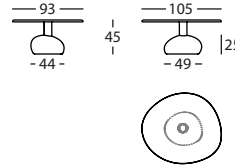

308.71.MKE

VESPER MESA 105X93X45 TAPA MADERA
VESPER TABLE 105X93X45 WOODEN TOP
VESPER TABLE 105X93X45 PLATEAU BOIS

0,25 m³ / 2 Pack. / 36,6 kg