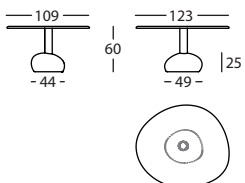

308.71.NLG

VESPER MESA 123X109X60 TAPA MADERA
VESPER TABLE 123X109X60 WOODEN TOP
VESPER TABLE 123X109X60 PLATEAU BOIS

0,33 m³ / 2 Pack. / 40,4 kg