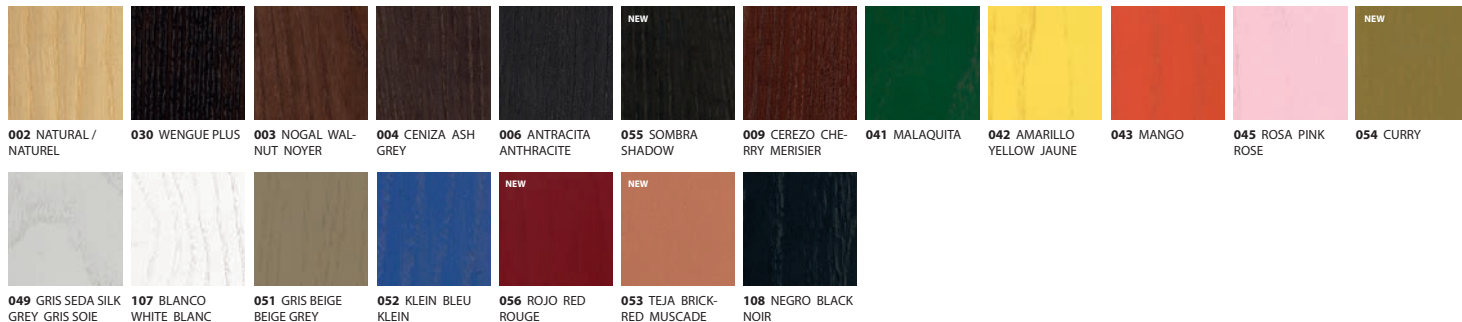

Table

- Top: solid ash.
- Central foot: black lacquered F1 steel foot and stained ash details

CARACTERISTIQUES TECHNIQUES

TISSU ET CUIR

Fauteuil et petit fauteuil

- Coussin d'assise et de dossier déhoussables au moyen d'une fermeture à glissière périmétrale de couleur noire. Structure extérieure fixe non déhoussable.
- Assise et Tête : structure interne en acier F-1 recouverte de mousse injectée et fibre H150gr.
- Coussin d'assise et tête : mousse viscoélastique de différentes densités recouverte d'une housse non tissée.
- Pied central giratoire : acier F-1 laqué noir et bois de frêne teinté avec piston de centrage automatique.

Pouf

- Coussin d'assise déhoussable au moyen d'une fermeture à glissière périmétrale de couleur noire. Structure extérieure fixe non déhoussable.
- Assise : structure interne en acier F-1 recouverte de mousse injectée et fibre H150gr.
- Coussin d'assise : mousse viscoélastique de différentes densités recouverte d'une housse non tissée.
- Pied central giratoire : acier F-1 laqué noir et bois de frêne teinté. Fixe – pas giratoire.

Table

- Plateau : bois de frêne lamellé collé
- Pied central : acier F-1 laqué noir et bois de frêne.

ACABADOS / FINISHES / FINITIONS

PATAS / FEET / PIEDS

FRESNO / ASH / FRESNE

TINTES / STAINS / TEINTES