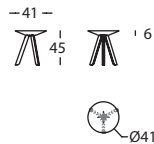

305.71

TORTUGA MESA D41X45
TORTUGA TABLE D41X45
TORTUGA TABLE D41X45

0,09 m³ / 1 Pack. / 10 kg