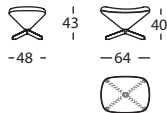

305.15

TORTUGA PUF 65X50X42
TORTUGA POUF 65X50X42
TORTUGA POUF 65X50X42

0,15 m³ / 1 Pack. / 12 kg