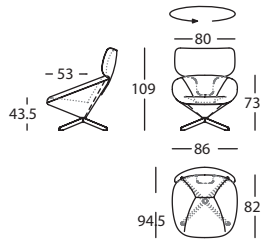

TORTUGA BUTACA
TORTUGA SMALL ARMCHAIR
TORTUGA PETIT FAUTEUIL

0,51 m³ / 1 Pack. / 22 kg

**305.65.B**

TORTUGA BASE SILLON
TORTUGA ARMCHAIR BASE
TORTUGA STRUCTURE FAUTEUIL

305.65.C

TORTUGA CABEZAL SILLON
TORTUGA ARMCHAIR HEADBOARD
TORTUGA FAUTEUIL APPUI-TÊTIÈRE