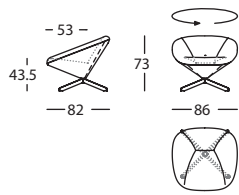

TORTUGA by Nadadora, 2016

305.51

TORTUGA BUTACA
TORTUGA SMALL ARMCHAIR
TORTUGA PETIT FAUTEUIL

0,51 m³ / 1 Pack. / 22 kg