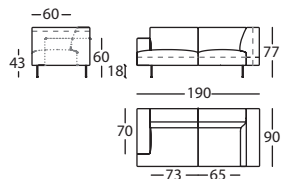

303.16.V.2.I

TIPTOE ANGULO DCHO 190 BR CORTO IZDO
TIPTOE RIGHT CORNER 190 SHORT LEFT ARM
TIPTOE ANGLE DROIT 190 ACC. COURT GAUCHE

1,11 m³ / 1 Pack. / 70,2 kg