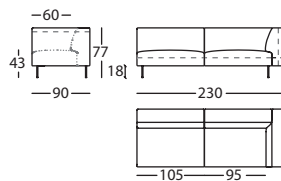

1,17 m³ / 1 Pack. / 62,2 kg

**303.16.W.P.I**

TIPTOE ANGULO IZDO C/PUF DCHO 200
TIPTOE LEFT CORNER WITH RIGHT POUF 200
TIPTOE ANGLE GAUCHE AVEC POUF DROIT 200

1,17 m³ / 1 Pack. / 62,2 kg

**303.16.T.D**

TIPTOE ANGULO DCHO 170
TIPTOE RIGHT CORNER 170
TIPTOE ANGLE DROIT 170

1,00 m³ / 1 Pack. / 60,6 kg

**303.16.T.I**

TIPTOE ANGULO IZDO 170
TIPTOE LEFT CORNER 170
TIPTOE ANGLE GAUCHE 170

1,00 m³ / 1 Pack. / 60,6 kg

**303.16.W.D**

TIPTOE ANGULO DCHO 200
TIPTOE RIGHT CORNER 200
TIPTOE ANGLE DROIT 200

1,17 m³ / 1 Pack. / 70,2 kg

**303.16.W.I**

TIPTOE ANGULO IZDO 200
TIPTOE LEFT CORNER 200
TIPTOE ANGLE GAUCHE 200

1,17 m³ / 1 Pack. / 70,2 kg

**303.16.Z.D**

TIPTOE ANGULO DCHO 230
TIPTOE RIGHT CORNER 230
TIPTOE ANGLE DROIT 230