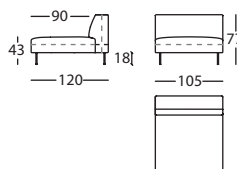

0,88 m³ / 1 Pack. / 48,6 kg

**303.12.U**

TIPTOE MOD 180
 TIPTOE MOD 180
 TIPTOE MOD 180

1,06 m³ / 1 Pack. / 57,8 kg

**303.12.X**

TIPTOE MOD 210
 TIPTOE MOD 210
 TIPTOE MOD 210

1,23 m³ / 1 Pack. / 67,4 kg

**303.14.LN**

TIPTOE CHAISE 105X120
 TIPTOE CHAISE 105X120
 TIPTOE CHAISE LONGUE 105X120

0,82 m³ / 1 Pack. / 46,2 kg

**303.142.NN.D**

TIPTOE CHAISE 125X120 BR DCHO
 TIPTOE CHAISE 125X120 RIGHT ARM
 TIPTOE CHAISE LONGUE 125X120 ACC. DROIT