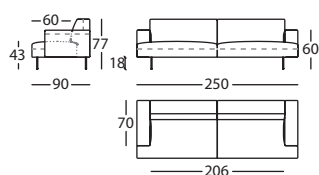

303.11.Z.2

TIPTOE SOFA 250 BR CORTO
TIPTOE SOFA 250 SHORT ARM
TIPTOE CANAPE 250 ACCOUDOIR COURT

1,46 m³ / 1 Pack. / 85,9 kg