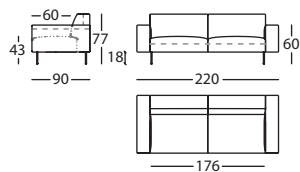

303.11.Y.4

TIPTOE SOFA 220 BR LARGO
TIPTOE SOFA 220 LONG ARM
TIPTOE CANAPE 220 ACCOUDOIR LONG

1,29 m³ / 1 Pack. / 79,8 kg