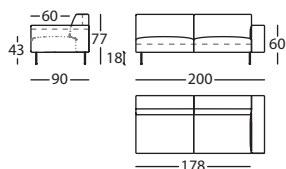

303.12.W.4.D

TIPTOE MOD 200 BR LARGO DCHO
TIPTOE MOD 200 LONG RIGHT ARM
TIPTOE MOD 200 ACCOUDOIR LONG DROIT

1,17 m³ / 1 Pack. / 68,5 kg