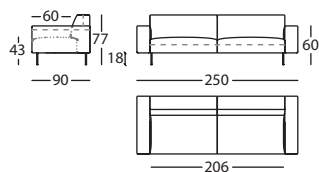

303.11.Z.4

TIPTOE SOFA 250 BR LARGO
TIPTOE SOFA 250 LONG ARM
TIPTOE CANAPE 250 ACCOUDOIR LONG

1,46 m³ / 1 Pack. / 89,3 kg