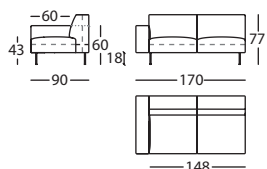

303.12.T.4.I

TIPTOE MOD 170 BR LARGO IZDO
TIPTOE MOD 170 LONG LEFT ARM
TIPTOE MOD 170 ACCOUDOIR LONG GAUCHE

1,00 m³ / 1 Pack. / 58,9 kg