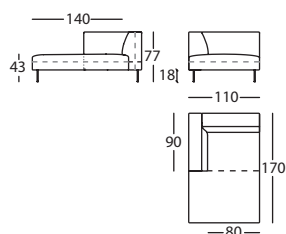

TIPTOE CHAISE 125X120 BR ALTO DCHO
 TIPTOE CHAISE 125X120 HIGH RIGHT ARM
 TIPTOE CHAISE LONGUE 125X120 ACC. HAUT DROIT

1,02 m³ / 1 Pack. / 62,4 kg**303.142.NN.3.I**

TIPTOE CHAISE 125X120 BR ALTO IZDO
 TIPTOE CHAISE 125X120 HIGH LEFT ARM
 TIPTOE CHAISE L. 125X120 ACC. HAUT GAUCHE

1,02 m³ / 1 Pack. / 60,9 kg**303.142.MT.D**

TIPTOE CHAISE 110X170 BR DCHO
 TIPTOE CHAISE 110X170 RIGHT ARM
 TIPTOE CHAISE LONGUE 110X170 ACC. DROIT

1,21 m³ / 1 Pack. / 59,5 kg**303.142.MT.I**

TIPTOE CHAISE 110X170 BR IZDO
 TIPTOE CHAISE 110X170 LEFT ARM
 TIPTOE CHAISE LONGUE 110X170 ACC. GAUCHE

1,21 m³ / 1 Pack. / 59,5 kg**303.142.MT.3.D**

TIPTOE CHAISE 110X170 BR ALTO DCHO
 TIPTOE CHAISE 110X170 HIGH RIGHT ARM
 TIPTOE CHAISE LONGUE 110X170 ACC. HAUT DROIT

1,21 m³ / 1 Pack. / 61,2 kg**303.142.MT.3.I**