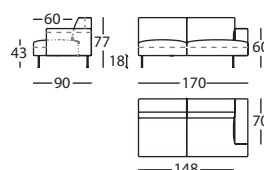

303.12.T.2.D

TIPTOE MOD 170 BR CORTO DCHO
TIPTOE MOD 170 SHORT RIGHT ARM
TIPTOE MOD 170 ACCOUDOIR COURT DROIT

1,00 m³ / 1 Pack. / 57,2 kg