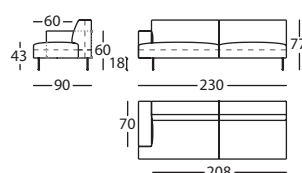

303.12.Z.2.I

TIPTOE MOD 230 BR CORTO IZDO
TIPTOE MOD 230 SHORT LEFT ARM
TIPTOE MOD 230 ACCOUDOIR COURT GAUCHE

1,34 m³ / 1 Pack. / 76,3 kg