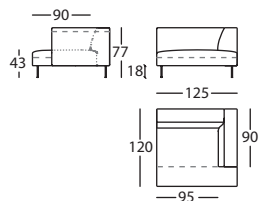

TIPTOE CHAISE 105X120
 TIPTOE CHAISE 105X120
 TIPTOE CHAISE LONGUE 105X120

0,82 m³ / 1 Pack. / 46,2 kg

**303.142.NN.D**

TIPTOE CHAISE 125X120 BR DCHO
 TIPTOE CHAISE 125X120 RIGHT ARM
 TIPTOE CHAISE LONGUE 125X120 ACC. DROIT

1,02 m³ / 1 Pack. / 60,9 kg

**303.142.NN.I**

TIPTOE CHAISE 125X120 BR IZDO
 TIPTOE CHAISE 125X120 LEFT ARM
 TIPTOE CHAISE LONGUE 125X120 ACC. GAUCHE

1,02 m³ / 1 Pack. / 60,9 kg

TIPTOE by Rafa García, 2015**303.142.NN.3.D**