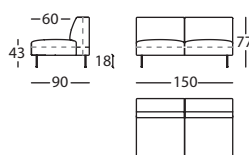

303.12.R

TIPTOE MOD 150
TIPTOE MOD 150
TIPTOE MOD 150

0,88 m³ / 1 Pack. / 48,6 kg