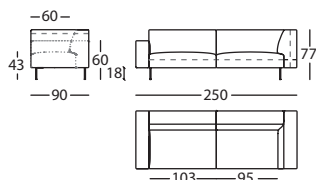

TIPTOE ANGULO IZDO 220 BR LARGO DCHO
TIPTOE LEFT CORNER 220 LONG RIGHT ARM
TIPTOE ANGLE GAUCHE 220 ACC. LONG DROIT

1,29 m³ / 1 Pack. / 81,5 kg

**303.16.Y.4.I**

TIPTOE ANGULO DCHO 220 BR LARGO IZDO
TIPTOE RIGHT CORNER 220 LONG LEFT ARM
TIPTOE ANGLE DROIT 220 ACC. LONG GAUCHE

1,29 m³ / 1 Pack. / 81,5 kg

**303.16.Z2.4.D**

TIPTOE ANGULO IZDO 250 BR LARGO DCHO
TIPTOE LEFT CORNER 250 LONG RIGHT ARM
TIPTOE ANGLE GAUCHE 250 ACC. LONG DROIT

1,46 m³ / 1 Pack. / 91,0 kg

**303.16.Z2.4.I**