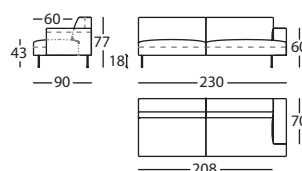

303.12.Z.2.D

TIPTOE MOD 230 BR CORTO DCHO
TIPTOE MOD 230 SHORT RIGHT ARM
TIPTOE MOD 230 ACCOUDOIR COURT DROIT

1,34 m³ / 1 Pack. / 76,3 kg