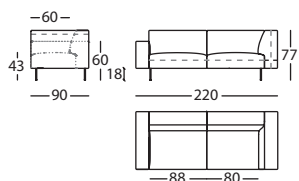

303.16.Y.4.I

TIPTOE ANGULO DCHO 220 BR LARGO IZDO
TIPTOE RIGHT CORNER 220 LONG LEFT ARM
TIPTOE ANGLE DROIT 220 ACC. LONG GAUCHE

1,29 m³ / 1 Pack. / 81,5 kg