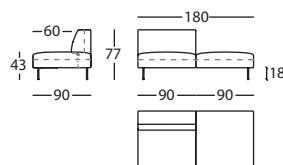

303.15.U.D

TIPTOE MOD C/PUF DCHO 180
TIPTOE RIGHT MOD WITH POUF 180
TIPTOE MOD AVEC POUF DROIT 180

1,06 m³ / 1 Pack. / 50,2 kg