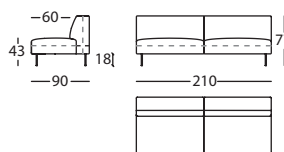

303.12.X

TIPTOE MOD 210
TIPTOE MOD 210
TIPTOE MOD 210

1,23 m³ / 1 Pack. / 67,4 kg