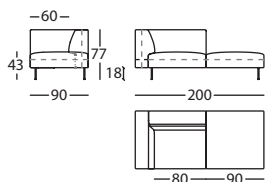

303.16.W.P.I

TIPTOE ANGULO IZDO C/PUF DCHO 200
TIPTOE LEFT CORNER WITH RIGHT POUF 200
TIPTOE ANGLE GAUCHE AVEC POUF DROIT 200

1,17 m³ / 1 Pack. / 62,2 kg