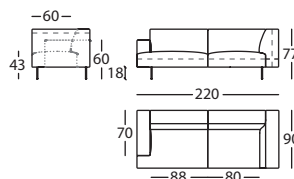

1,34 m³ / 1 Pack. / 79,7 kg

**303.16.Z.I**

TIPTOE ANGULO IZDO 230
TIPTOE LEFT CORNER 230
TIPTOE ANGLE GAUCHE 230

1,34 m³ / 1 Pack. / 79,7 kg

**303.16.V.2.D**

TIPTOE ANGULO IZDO 190 BR CORTO DCHO
TIPTOE LEFT CORNER 190 SHORT RIGHT ARM
TIPTOE ANGLE GAUCHE 190 ACC. COURT DROIT

1,11 m³ / 1 Pack. / 70,2 kg

**303.16.V.2.I**

TIPTOE ANGULO DCHO 190 BR CORTO IZDO
TIPTOE RIGHT CORNER 190 SHORT LEFT ARM
TIPTOE ANGLE DROIT 190 ACC. COURT GAUCHE

1,11 m³ / 1 Pack. / 70,2 kg

**303.16.Y.2.D**

TIPTOE ANGULO IZDO 220 BR CORTO DCHO
TIPTOE LEFT CORNER 220 SHORT RIGHT ARM
TIPTOE ANGLE GAUCHE 220 ACC. COURT DROIT

1,29 m³ / 1 Pack. / 79,8 kg

**303.16.Y.2.I**

TIPTOE ANGULO DCHO 220 BR CORTO IZDO
TIPTOE RIGHT CORNER 220 SHORT LEFT ARM
TIPTOE ANGLE DROIT 220 ACC. COURT GAUCHE