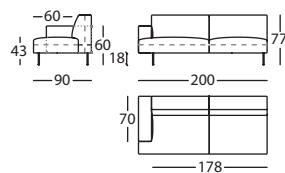

303.12.W.2.I

TIPTOE MOD 200 BR CORTO IZDO
TIPTOE MOD 200 SHORT LEFT ARM
TIPTOE MOD 200 ACCOUDOIR COURT GAUCHE

1,17 m³ / 1 Pack. / 66,8 kg