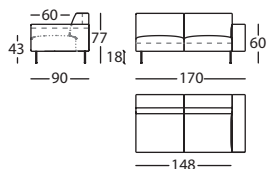

TIPTOE by Rafa García, 2015

303.12.T.4.D

TIPTOE MOD 170 BR LARGO DCHO
TIPTOE MOD 170 LONG RIGHT ARM
TIPTOE MOD 170 ACCOUDOIR LONG DROIT

1,00 m³ / 1 Pack. / 58,9 kg