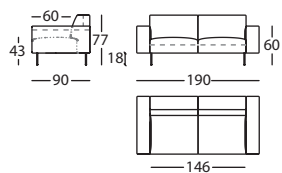

303.11.V.4

TIPTOE SOFA 190 BR LARGO
TIPTOE SOFA 190 LONG ARM
TIPTOE CANAPE 190 ACCOUDOIR LONG

1,11 m³ / 1 Pack. / 70,2 kg