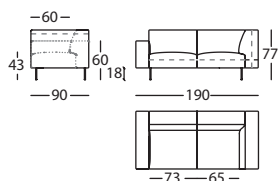

303.16.V.4.I

TIPTOE ANGULO DCHO 190 BR LARGO IZDO
TIPTOE RIGHT CORNER 190 LONG LEFT ARM
TIPTOE ANGLE DROIT 190 ACC. LONG GAUCHE

1,11 m³ / 1 Pack. / 71,9 kg