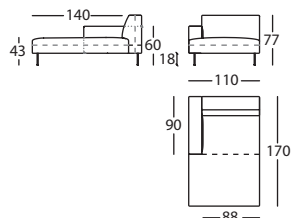

303.142.MT.I

TIPTOE CHAISE 110X170 BR IZDO
TIPTOE CHAISE 110X170 LEFT ARM
TIPTOE CHAISE LONGUE 110X170 ACC. GAUCHE

1,21 m³ / 1 Pack. / 59,5 kg