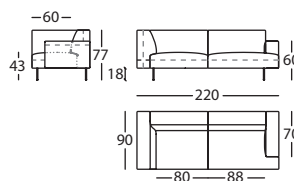

303.16.Y.2.D

TIPTOE ANGULO IZDO 220 BR CORTO DCHO
TIPTOE LEFT CORNER 220 SHORT RIGHT ARM
TIPTOE ANGLE GAUCHE 220 ACC. COURT DROIT

1,29 m³ / 1 Pack. / 79,8 kg