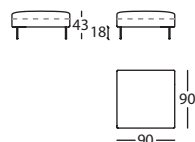

303.151.KK

TIPTOE PUF 90X90
TIPTOE POUF 90X90
TIPTOE POUF 90X90

0,24 m³ / 1 Pack. / 22,2 kg