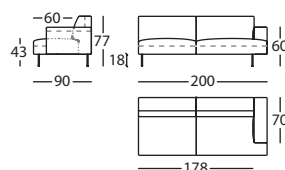

303.12.W.2.D

TIPTOE MOD 200 BR CORTO DCHO
TIPTOE MOD 200 SHORT RIGHT ARM
TIPTOE MOD 200 ACCOUDOIR COURT DROIT

1,17 m³ / 1 Pack. / 66,8 kg