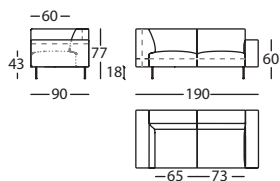

TIPTOE by Rafa García, 2015

303.16.V.4.D

TIPTOE ANGULO IZDO 190 BR LARGO DCHO
TIPTOE LEFT CORNER 190 LONG RIGHT ARM
TIPTOE ANGLE GAUCHE 190 ACC. LONG DROIT

1,11 m³ / 1 Pack. / 71,9 kg