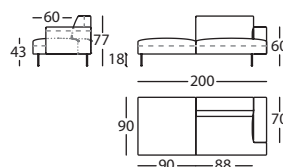

303.15.W.2.D

TIPTOE MOD C/PUF IZDO 200 BR CORTO DCHO
TIPTOE LEFT MOD POUF 200 SHORT R-ARM
TIPTOE MOD POUF GAUCHE 200 ACC. COURT DROIT

1,17 m³ / 1 Pack. / 58,8 kg