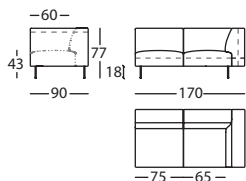

TIPTOE ANGULO RECTO 90X90
TIPTOE STRAIGHT CORNER 90X90
TIPTOE ANGLE 90X90

0,54 m³ / 1 Pack. / 38,44 kg

**303.16.W.P.D**

TIPTOE ANGULO DCHO C/PUF IZDO 200
TIPTOE RIGHT CORNER WITH LEFT POUF 200
TIPTOE ANGLE DROIT AVEC POUF GAUCHE 200

1,17 m³ / 1 Pack. / 62,2 kg

**303.16.W.P.I**

TIPTOE ANGULO IZDO C/PUF DCHO 200
TIPTOE LEFT CORNER WITH RIGHT POUF 200
TIPTOE ANGLE GAUCHE AVEC POUF DROIT 200

1,17 m³ / 1 Pack. / 62,2 kg

**303.16.T.D**

TIPTOE ANGULO DCHO 170
TIPTOE RIGHT CORNER 170
TIPTOE ANGLE DROIT 170