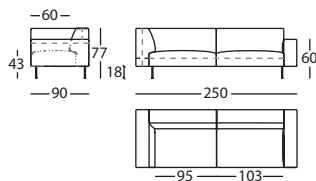

303.16.Z2.4.D

TIPTOE ANGULO IZDO 250 BR LARGO DCHO
TIPTOE LEFT CORNER 250 LONG RIGHT ARM
TIPTOE ANGLE GAUCHE 250 ACC. LONG DROIT

1,46 m³ / 1 Pack. / 91,0 kg