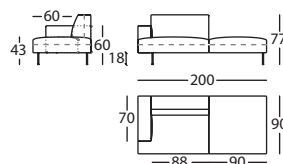

303.15.W.2.I

TIPTOE MOD C/PUF DCHO 200 BR CORTO IZDO
TIPTOE RIGHT MOD POUF 200 SHORT L-ARM
TIPTOE MOD POUF DROIT 200 ACC. COURT GAUCHE

1,17 m³ / 1 Pack. / 58,8 kg