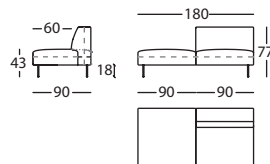

303.15.U.I

TIPTOE MOD C/PUF IZDO 180
TIPTOE LEFT MOD WITH POUF 180
TIPTOE MOD AVEC POUF GAUCHE 180

1,06 m³ / 1 Pack. / 50,2 kg