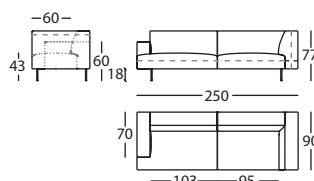

303.16.Z.2.I

TIPTOE ANGULO DCHO 250 BR CORTO IZDO
TIPTOE RIGHT CORNER 250 SHORT LEFT ARM
TIPTOE ANGLE DROIT 250 ACC. COURT GAUCHE

1,46 m³ / 1 Pack. / 89,3 kg