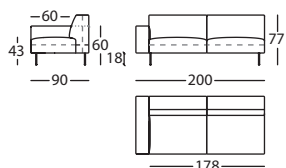

303.12.W.4.I

TIPTOE MOD 200 BR LARGO IZDO
TIPTOE MOD 200 LONG LEFT ARM
TIPTOE MOD 200 ACCOUDOIR LONG GAUCHE

1,17 m³ / 1 Pack. / 68,5 kg