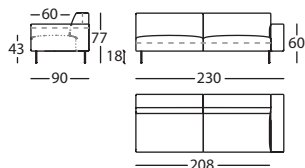

303.12.Z.4.D

TIPTOE MOD 230 BR LARGO DCHO
TIPTOE MOD 230 LONG RIGHT ARM
TIPTOE MOD 230 ACCOUDOIR LONG DROIT

1,34 m³ / 1 Pack. / 78,0 kg