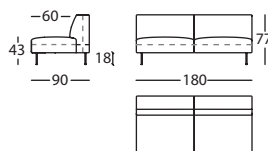

303.12.U

TIPTOE MOD 180
TIPTOE MOD 180
TIPTOE MOD 180

1,06 m³ / 1 Pack. / 57,8 kg