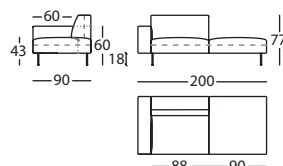

303.15.W.4.I

TIPTOE MOD C/PUF DCHO 200 BR LARGO IZDO
TIPTOE RIGHT MOD POUF 200 LONG L-ARM
TIPTOE M POUF DROIT 200 ACC. LONG GAUCHE

1,17 m³ / 1 Pack. / 60,5 kg