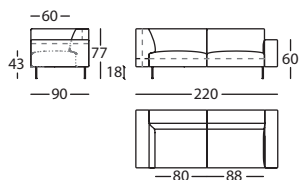

303.16.Y.4.D

TIPTOE ANGULO IZDO 220 BR LARGO DCHO
TIPTOE LEFT CORNER 220 LONG RIGHT ARM
TIPTOE ANGLE GAUCHE 220 ACC. LONG DROIT

1,29 m³ / 1 Pack. / 81,5 kg