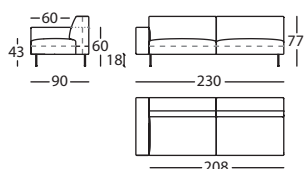

303.12.Z.4.I

TIPTOE MOD 230 BR LARGO IZDO
TIPTOE MOD 230 LONG LEFT ARM
TIPTOE MOD 230 ACCOUDOIR LONG GAUCHE

1,34 m³ / 1 Pack. / 78,0 kg