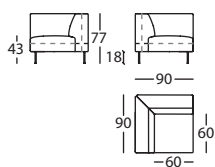

TIPTOE by Rafa García, 2015

303.16.1

TIPTOE ANGULO RECTO 90X90
TIPTOE STRAIGHT CORNER 90X90
TIPTOE ANGLE 90X90

0,54 m³ / 1 Pack. / 38,44 kg