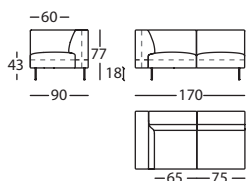

TIPTOE ANGULO RECTO 90X90
TIPTOE STRAIGHT CORNER 90X90
TIPTOE ANGLE 90X90

0,54 m³ / 1 Pack. / 38,44 kg

**303.16.W.P.D**

TIPTOE ANGULO DCHO C/PUF IZDO 200
TIPTOE RIGHT CORNER WITH LEFT POUF 200
TIPTOE ANGLE DROIT AVEC POUF GAUCHE 200

1,17 m³ / 1 Pack. / 62,2 kg

**303.16.W.P.I**

TIPTOE ANGULO IZDO C/PUF DCHO 200
TIPTOE LEFT CORNER WITH RIGHT POUF 200
TIPTOE ANGLE GAUCHE AVEC POUF DROIT 200

1,17 m³ / 1 Pack. / 62,2 kg

**303.16.T.D**

TIPTOE ANGULO DCHO 170
TIPTOE RIGHT CORNER 170
TIPTOE ANGLE DROIT 170

1,00 m³ / 1 Pack. / 60,6 kg

**303.16.T.I**

TIPTOE ANGULO IZDO 170
TIPTOE LEFT CORNER 170
TIPTOE ANGLE GAUCHE 170

1,00 m³ / 1 Pack. / 60,6 kg

**303.16.W.D**

TIPTOE ANGULO DCHO 200
TIPTOE RIGHT CORNER 200
TIPTOE ANGLE DROIT 200