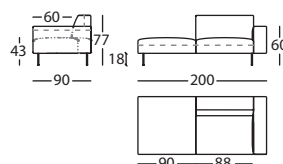

303.15.W.4.D

TIPTOE MOD C/PUF IZDO 200 BR LARGO DCHO
TIPTOE LEFT MOD POUF 200 LONG R-ARM
TIPTOE MOD POUF GAUCHE 200 ACC. LONG DROIT

1,17 m³ / 1 Pack. / 60,5 kg