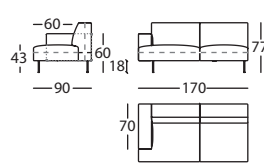

303.12.T.2.I

TIPTOE MOD 170 BR CORTO IZDO
TIPTOE MOD 170 SHORT LEFT ARM
TIPTOE MOD 170 ACCOUDOIR COURT GAUCHE

1,00 m³ / 1 Pack. / 57,2 kg