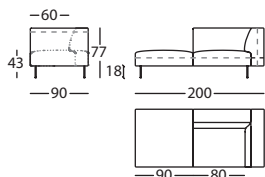

1,17 m³ / 1 Pack. / 60,5 kg**303.15.W.4.I**

TIPTOE MOD C/PUF DCHO 200 BR LARGO IZDO
 TIPTOE RIGHT MOD POUF 200 LONG L-ARM
 TIPTOE M POUF DROIT 200 ACC. LONG GAUCHE

1,17 m³ / 1 Pack. / 60,5 kg

TIPTOE by Rafa García, 2015**303.16.1**

TIPTOE ANGULO RECTO 90X90
TIPTOE STRAIGHT CORNER 90X90
TIPTOE ANGLE 90X90

0,54 m³ / 1 Pack. / 38,44 kg

**303.16.W.P.D**

TIPTOE ANGULO DCHO C/PUF IZDO 200
TIPTOE RIGHT CORNER WITH LEFT POUF 200
TIPTOE ANGLE DROIT AVEC POUF GAUCHE 200