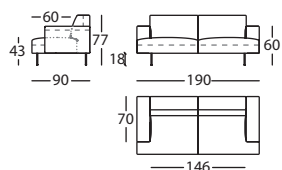

TIPTOE by Rafa García, 2015**303.11.V.2**

TIPTOE SOFA 190 BR CORTO
TIPTOE SOFA 190 SHORT ARM
TIPTOE CANAPE 190 ACCOUDOIR COURT

1,11 m³ / 1 Pack. / 65,6 kg**303.11.Y.2**

TIPTOE SOFA 220 BR CORTO
TIPTOE SOFA 220 SHORT ARM
TIPTOE CANAPE 220 ACCOUDOIR COURT