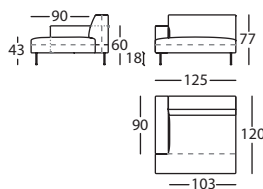

303.142.NN.I

TIPTOE CHAISE 125X120 BR IZDO
TIPTOE CHAISE 125X120 LEFT ARM
TIPTOE CHAISE LONGUE 125X120 ACC. GAUCHE

1,02 m³ / 1 Pack. / 60,9 kg