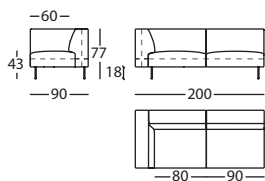

1,17 m³ / 1 Pack. / 62,2 kg

**303.16.W.P.I**

TIPTOE ANGULO IZDO C/PUF DCHO 200
TIPTOE LEFT CORNER WITH RIGHT POUF 200
TIPTOE ANGLE GAUCHE AVEC POUF DROIT 200

1,17 m³ / 1 Pack. / 62,2 kg

**303.16.T.D**

TIPTOE ANGULO DCHO 170
TIPTOE RIGHT CORNER 170
TIPTOE ANGLE DROIT 170

1,00 m³ / 1 Pack. / 60,6 kg

**303.16.T.I**

TIPTOE ANGULO IZDO 170
TIPTOE LEFT CORNER 170
TIPTOE ANGLE GAUCHE 170

1,00 m³ / 1 Pack. / 60,6 kg

**303.16.W.D**

TIPTOE ANGULO DCHO 200
TIPTOE RIGHT CORNER 200
TIPTOE ANGLE DROIT 200

1,17 m³ / 1 Pack. / 70,2 kg

**303.16.W.I**

TIPTOE ANGULO IZDO 200
TIPTOE LEFT CORNER 200
TIPTOE ANGLE GAUCHE 200

1,17 m³ / 1 Pack. / 70,2 kg

**303.16.Z.D**

TIPTOE ANGULO DCHO 230
TIPTOE RIGHT CORNER 230
TIPTOE ANGLE DROIT 230