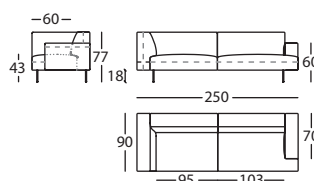

303.16.Z.2.D

TIPTOE ANGULO IZDO 250 BR CORTO DCHO
TIPTOE LEFT CORNER 250 SHORT RIGHT ARM
TIPTOE ANGLE GAUCHE 250 ACC. COURT DROIT

1,46 m³ / 1 Pack. / 89,3 kg