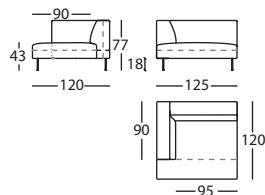

TIPTOE CHAISE 105X120
 TIPTOE CHAISE 105X120
 TIPTOE CHAISE LONGUE 105X120

0,82 m³ / 1 Pack. / 46,2 kg

**303.142.NN.D**

TIPTOE CHAISE 125X120 BR DCHO
 TIPTOE CHAISE 125X120 RIGHT ARM
 TIPTOE CHAISE LONGUE 125X120 ACC. DROIT

1,02 m³ / 1 Pack. / 60,9 kg

**303.142.NN.I**

TIPTOE CHAISE 125X120 BR IZDO
 TIPTOE CHAISE 125X120 LEFT ARM
 TIPTOE CHAISE LONGUE 125X120 ACC. GAUCHE

1,02 m³ / 1 Pack. / 60,9 kg

TIPTOE by Rafa García, 2015**303.142.NN.3.D**

TIPTOE CHAISE 125X120 BR ALTO DCHO
 TIPTOE CHAISE 125X120 HIGH RIGHT ARM
 TIPTOE CHAISE LONGUE 125X120 ACC. HAUT DROIT

1,02 m³ / 1 Pack. / 62,4 kg**303.142.NN.3.I**

TIPTOE CHAISE 125X120 BR ALTO IZDO
 TIPTOE CHAISE 125X120 HIGH LEFT ARM
 TIPTOE CHAISE L. 125X120 ACC. HAUT GAUCHE