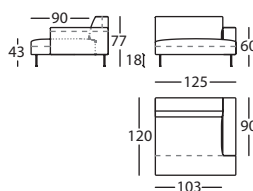

0,88 m³ / 1 Pack. / 48,6 kg

**303.12.U**

TIPTOE MOD 180
 TIPTOE MOD 180
 TIPTOE MOD 180

1,06 m³ / 1 Pack. / 57,8 kg

**303.12.X**

TIPTOE MOD 210
 TIPTOE MOD 210
 TIPTOE MOD 210

1,23 m³ / 1 Pack. / 67,4 kg

**303.14.LN**

TIPTOE CHAISE 105X120
 TIPTOE CHAISE 105X120
 TIPTOE CHAISE LONGUE 105X120

0,82 m³ / 1 Pack. / 46,2 kg

**303.142.NN.D**

TIPTOE CHAISE 125X120 BR DCHO
 TIPTOE CHAISE 125X120 RIGHT ARM
 TIPTOE CHAISE LONGUE 125X120 ACC. DROIT