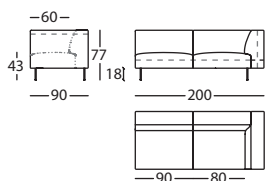

TIPTOE ANGULO RECTO 90X90
TIPTOE STRAIGHT CORNER 90X90
TIPTOE ANGLE 90X90

0,54 m³ / 1 Pack. / 38,44 kg

**303.16.W.P.D**

TIPTOE ANGULO DCHO C/PUF IZDO 200
TIPTOE RIGHT CORNER WITH LEFT POUF 200
TIPTOE ANGLE DROIT AVEC POUF GAUCHE 200

1,17 m³ / 1 Pack. / 62,2 kg

**303.16.W.P.I**

TIPTOE ANGULO IZDO C/PUF DCHO 200
TIPTOE LEFT CORNER WITH RIGHT POUF 200
TIPTOE ANGLE GAUCHE AVEC POUF DROIT 200

1,17 m³ / 1 Pack. / 62,2 kg

**303.16.T.D**

TIPTOE ANGULO DCHO 170
TIPTOE RIGHT CORNER 170
TIPTOE ANGLE DROIT 170

1,00 m³ / 1 Pack. / 60,6 kg

**303.16.T.I**

TIPTOE ANGULO IZDO 170
TIPTOE LEFT CORNER 170
TIPTOE ANGLE GAUCHE 170

1,00 m³ / 1 Pack. / 60,6 kg

**303.16.W.D**

TIPTOE ANGULO DCHO 200
TIPTOE RIGHT CORNER 200
TIPTOE ANGLE DROIT 200