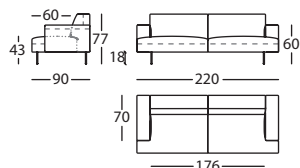

TIPTOE by Rafa García, 2015**303.11.V.2**

TIPTOE SOFA 190 BR CORTO
TIPTOE SOFA 190 SHORT ARM
TIPTOE CANAPE 190 ACCOUDOIR COURT

1,11 m³ / 1 Pack. / 65,6 kg**303.11.Y.2**

TIPTOE SOFA 220 BR CORTO
TIPTOE SOFA 220 SHORT ARM
TIPTOE CANAPE 220 ACCOUDOIR COURT