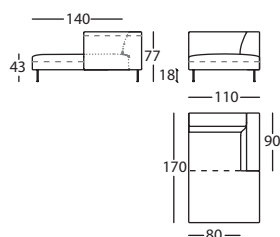

303.142.MT.3.D

TIPTOE CHAISE 110X170 BR ALTO DCHO
TIPTOE CHAISE 110X170 HIGH RIGHT ARM
TIPTOE CHAISE LONGUE 110X170 ACC. HAUT DROIT

1,21 m³ / 1 Pack. / 61,2 kg