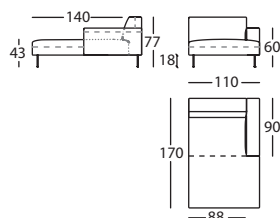

303.142.MT.D

TIPTOE CHAISE 110X170 BR DCHO
TIPTOE CHAISE 110X170 RIGHT ARM
TIPTOE CHAISE LONGUE 110X170 ACC. DROIT

1,21 m³ / 1 Pack. / 59,5 kg