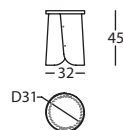

266.482

TAB BANQUETA D31X36
 TAB STOOL D31X36
 TAB TABOURET D31X36

0,05 m³ / 1 Pack. / 6 kg

266.481

TAB BANQUETA D31X45
 TAB STOOL D31X45
 TAB TABOURET D31X45

0,06 m³ / 1 Pack. / 6 kg

266.71.FD

TAB MESITA D50X36
 TAB SIDE TABLE D50X36
 TAB TABLE D50X36