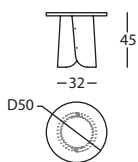

266.482

TAB BANQUETA D31X36
 TAB STOOL D31X36
 TAB TABOURET D31X36

0,05 m³ / 1 Pack. / 6 kg

266.481

TAB BANQUETA D31X45
 TAB STOOL D31X45
 TAB TABOURET D31X45

0,06 m³ / 1 Pack. / 6 kg

266.71.FD

TAB MESITA D50X36
 TAB SIDE TABLE D50X36
 TAB TABLE D50X36

0,12 m³ / 1 Pack. / 9 kg

266.71.FE

TAB MESITA D50X45
 TAB SIDE TABLE D50X45
 TAB TABLE D50X45

0,14 m³ / 1 Pack. / 9 kg

266.71.GD

TAB MESITA D64X36
 TAB SIDE TABLE D64X36
 TAB TABLE D64X36

0,18 m³ / 1 Pack. / 11 kg