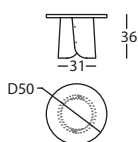

266.482

TAB BANQUETA D31X36
 TAB STOOL D31X36
 TAB TABOURET D31X36

0,05 m³ / 1 Pack. / 6 kg

266.481

TAB BANQUETA D31X45
 TAB STOOL D31X45
 TAB TABOURET D31X45

0,06 m³ / 1 Pack. / 6 kg

266.71.FD

TAB MESITA D50X36
 TAB SIDE TABLE D50X36
 TAB TABLE D50X36

0,12 m³ / 1 Pack. / 9 kg

266.71.FE

TAB MESITA D50X45
 TAB SIDE TABLE D50X45
 TAB TABLE D50X45

0,14 m³ / 1 Pack. / 9 kg

266.71.GD

TAB MESITA D64X36
 TAB SIDE TABLE D64X36
 TAB TABLE D64X36

0,18 m³ / 1 Pack. / 11 kg