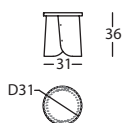

266.482

TAB BANQUETA D31X36
 TAB STOOL D31X36
 TAB TABOURET D31X36

0,05 m³ / 1 Pack. / 6 kg

266.481

TAB BANQUETA D31X45
 TAB STOOL D31X45
 TAB TABOURET D31X45

0,06 m³ / 1 Pack. / 6 kg

266.71.FD

TAB MESITA D50X36
 TAB SIDE TABLE D50X36
 TAB TABLE D50X36