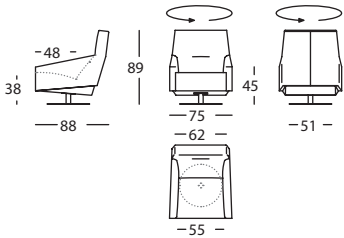

273.65.T

SOUL SILLON PIE GIRATORIO ZOCALO TAPIZADO
S. ARMCHAIR REVOLVING PEDESTAL UPHOL. BASE
SOUL FAUTEUIL PIED GIRATOIRE SOCLE TAPISEE

0,65 m³ / 1 Pack. / 35 kg