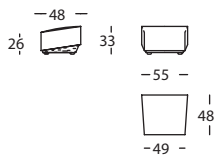

273.151.Z

SOUL PUF ZOCALO MADERA
SOUL POUF WOODEN BASE
SOUL POUF SOCLE EN BOIS

0,12 m³ / 1 Pack. / 10 kg