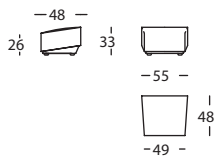

273.151.T

SOUL PUF ZOCALO TAPIZADO
SOUL POUF UPHOLSTERED BASE
SOUL POUF SOCLE TAPISEE

0,12 m³ / 1 Pack. / 10 kg