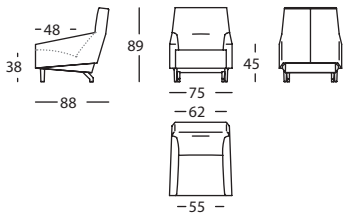

SOUL by Rafa García, 2011

273.61.T

SOUL SILLON PATA MADERA ZOCALO TAPIZADO
SOUL ARMCHAIR WOODEN FEET UPHOL. BASE
SOUL FAUTEUIL PIED BOIS SOCLE TAPISEE

0,65 m³ / 1 Pack. / 22 kg