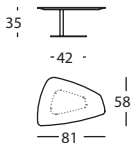

TAPA / TOP / PLATEAU

ROBLE MALLADO / MESHED OAK / CHÈNE DE MAILLE
TINTES / STAINS / TEINTES

LACADOS / LACQUERS / LAQUES

CRISTALES / GLASSES / VERRE

**265.71.GED**

ROCK MESA 62X48X39
ROCK TABLE 62X48X39
ROCK TABLE 62X48X39

0,06 m³ / 1 Pack. / 12,5 kg

**265.71.JFD**

ROCK MESA 81X58X35
ROCK TABLE 81X58X35
ROCK TABLE 81X58X35

0,07 m³ / 1 Pack. / 19 kg

**265.71.LJD**

ROCK MESA 108X81X31
ROCK TABLE 108X81X31
ROCK TABLE 108X81X31

0,13 m³ / 2 Pack. / 30 kg