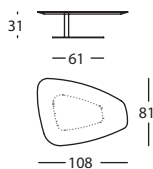

TAPA / TOP / PLATEAU

ROBLE MALLADO / MESHED OAK / CHÈNE DE MAILLE
TINTES / STAINS / TEINTES

LACADOS / LACQUERS / LAQUES

CRISTALES / GLASSES / VERRE

**265.71.GED**

ROCK MESA 62X48X39
ROCK TABLE 62X48X39
ROCK TABLE 62X48X39

0,06 m³ / 1 Pack. / 12,5 kg

**265.71.JFD**

ROCK MESA 81X58X35
ROCK TABLE 81X58X35
ROCK TABLE 81X58X35

0,07 m³ / 1 Pack. / 19 kg

**265.71.LJD**

ROCK MESA 108X81X31
ROCK TABLE 108X81X31
ROCK TABLE 108X81X31

0,13 m³ / 2 Pack. / 30 kg

**265.76.GED**

ROCK MESA ELEVABLE 62X48X39/60
ROCK LIFTING TABLE 62X48X39/60
ROCK TABLE ELEVATEUR 62X48X39/60

0,06 m³ / 1 Pack. / 12,5 kg