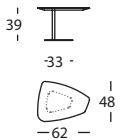

CRISTALES / GLASSES / VERRE

265.71.GED

ROCK MESA 62X48X39
ROCK TABLE 62X48X39
ROCK TABLE 62X48X39

0,06 m³ / 1 Pack. / 12,5 kg