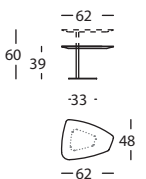

0,06 m³ / 1 Pack. / 12,5 kg

**265.71.JFD**

ROCK MESA 81X58X35
ROCK TABLE 81X58X35
ROCK TABLE 81X58X35

0,07 m³ / 1 Pack. / 19 kg

**265.71.LJD**

ROCK MESA 108X81X31
ROCK TABLE 108X81X31
ROCK TABLE 108X81X31

0,13 m³ / 2 Pack. / 30 kg

**265.76.GED**

ROCK MESA ELEVABLE 62X48X39/60
ROCK LIFTING TABLE 62X48X39/60
ROCK TABLE ELEVATEUR 62X48X39/60

0,06 m³ / 1 Pack. / 12,5 kg