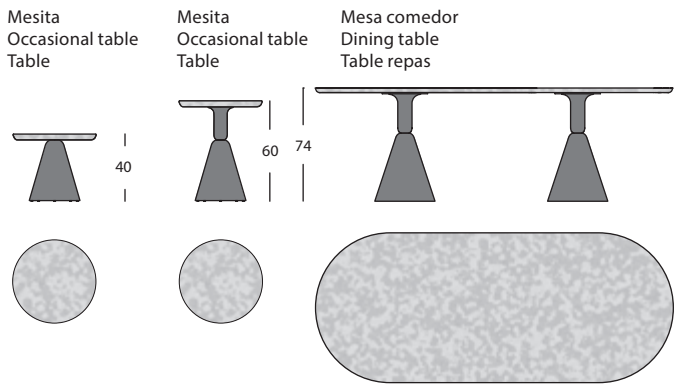

PION PETRA

- Piel / Leather / Cuir
- Tintes tilo / tilo stains / Teintes tilo
- Lacado alto brillo / high gloss lacquer / Laqué haute brillance
- Mármol o cuarzo / marble or quartzite / Marbre ou quartzite

		TINTES TILO / TILO STAINS / TEINTES TILO			PIEDRA / STONE / PIERRE		PIEL / LEATHER / CUIR
		NATURAL / NATUREL	SOMBRA / SHADOW / GRIS FONCÉ	TABACO / TOBACCO / TABAC	MARMOL EMP. GOLD / EMPERADOR GOLD MARBLE / MARBRE EMPEREUR OR	CUARCITA QUARTZITE / QUARTZITE	
LACADO ALTO BRILLO HIGH GLOSS LACQUER LAQUÉ HAUTE BRILLANCE	OLIVA / OLIVE / OLIVE	•					OLIVA / OLIVE / OLIVE
	MOSTAZA / MUSTARD / MOUTARDE	•					MOSTAZA / MUSTARD / MOUTARDE
	MELOCOTON / PEACH / PÊCHE	•					MELOCOTON / PEACH / PÊCHE
	CELESTE / SKY-BLUE / BLEU CLAIR	•					CELESTE / SKY-BLUE / BLEU CLAIR
	SOMBRA / SHADOW / GRIS FONCÉ	•	•				SOMBRA / SHADOW / GRIS FONCÉ
	TABACO / TOBACCO / TABAC	•		•	•		TABACO / TOBACCO / TABAC
	CUARZO / QUARTZ / QUARTZ	•				•	CUARZO / QUARTZ / QUARTZ