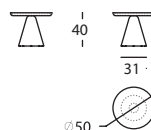

284.71.FE
PION MESITA D50X40
PION OCCASIONAL TABLE D50X40
PION TABLE D50X40

0,11 m³ / 2 Pack. / 15 kg