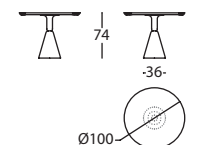

284.74.LH
PION MESA COMEDOR D100X74
PION DINING TABLE D100X74
PION TABLE REPAS D100X74

0,23 m³ / 2 Package / 38 kg