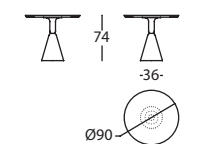

284.74.KH
 PION MESA COMEDOR D90X74
 PION DINING TABLE D90X74
 PION TABLE REPAS D90X74

0,21 m³ / 2 Package / 36 kg

284.74.KKH
 PION MESA COMEDOR 90X90X74
 PION DINING TABLE 90X90X74
 PION TABLE REPAS 90X90X74