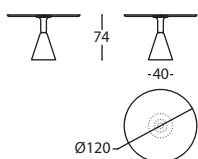

284.74.KH
 PION MESA COMEDOR D90X74
 PION DINING TABLE D90X74
 PION TABLE REPAS D90X74

0,21 m³ / 2 Package / 36 kg

284.74.KKH
 PION MESA COMEDOR 90X90X74
 PION DINING TABLE 90X90X74
 PION TABLE REPAS 90X90X74

0,21 m³ / 2 Package / 36 kg

284.74.LH
 PION MESA COMEDOR D100X74
 PION DINING TABLE D100X74
 PION TABLE REPAS D100X74

0,23 m³ / 2 Package / 38 kg

284.74.NH
 PION MESA COMEDOR D120X74
 PION DINING TABLE D120X74
 PION TABLE REPAS D120X74