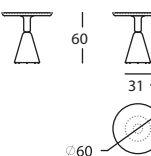

0,09 m³ / 2 Pack. / 26 kg

new

284.71.FE.A6.Q
 PION PETRA MESITA D50X40 CUARZO
 PION PETRA TABLE D50X40 QUARTZITE
 PION PETRA TABLE D50X40 QUARTZITE

0,09 m³ / 2 Pack. / 26 kg

284.71.FG
 PION MESITA D50X60
 PION OCCASIONAL TABLE D50X60
 PION TABLE D50X60

0,14 m³ / 2 Pack. / 16 kg

new

284.71.FG.A6.G
 PION PETRA MESITA D50X60 EMERADOR GOLD
 PION PETRA TABLE D50X60 EMERADOR GOLD
 PION PETRA TABLE D50X60 EMPEREUR OR

0,12 m³ / 2 Pack. / 27 kg

new

284.71.FG.A6.Q
 PION PETRA MESITA D50X60 CUARZO
 PION PETRA TABLE D50X60 QUARTZITE
 PION PETRA TABLE D50X60 QUARTZITE

0,12 m³ / 2 Pack. / 27 kg

284.71.GE
 PION MESITA D60X40
 PION OCCASIONAL TABLE D60X40
 PION TABLE D60X40

0,11 m³ / 2 Pack. / 16 kg

284.71.GG
 PION MESITA D60X60
 PION OCCASIONAL TABLE D60X60
 PION TABLE D60X60