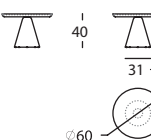

284.71.GE
PION MESITA D60X40
PION OCCASIONAL TABLE D60X40
PION TABLE D60X40

0,11 m³ / 2 Pack. / 16 kg