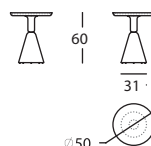

0,48 m³ / 3 Package / 77 kg

284.74.ZLH.A6.G
 PION PETRA 240X100X74 EMERADOR GOLD
 PION PETRA 240X100X74 EMERADOR GOLD
 PION PETRA 240X100X74 EMPEREUR OR

0,61 m³ / 3 Package / 197 kg

284.74.ZLH.A6.Q
 PION PETRA 240X100X74 CUARZO
 PION PETRA 240X100X74 QUARTZITE
 PION PETRA 240X100X74 QUARTZITE

0,61 m³ / 3 Package / 197 kg

284.74.Z94
 * PION MESA CONFERENCIA 364X108X74
 * PION CONFERENCE TABLE 364X108X74
 * PION TABLE DE CONFÉRENCE 364X108X74

0,9 m³ / 4 Package / 172 kg

284.48
 PION BANQUETA D32X43
 PION STOOL D32X43
 PION TABOURET D32X43

0,07 m³ / 1 Pack. / 9 kg

284.71.FE
 PION MESITA D50X40
 PION OCCASIONAL TABLE D50X40
 PION TABLE D50X40

0,11 m³ / 2 Pack. / 15 kg

new

284.71.FE.A6.G
 PION PETRA MESITA D50X40 EMERADOR GOLD
 PION PETRA TABLE D50X40 EMERADOR GOLD
 PION PETRA TABLE D50X40 EMPEREUR OR

0,09 m³ / 2 Pack. / 26 kg

new

284.71.FE.A6.Q
 PION PETRA MESITA D50X40 CUARZO
 PION PETRA TABLE D50X40 QUARTZITE
 PION PETRA TABLE D50X40 QUARTZITE

0,09 m³ / 2 Pack. / 26 kg

284.71.FG
 PION MESITA D50X60
 PION OCCASIONAL TABLE D50X60
 PION TABLE D50X60