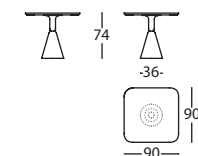

284.74.KH
 PION MESA COMEDOR D90X74
 PION DINING TABLE D90X74
 PION TABLE REPAS D90X74

0,21 m³ / 2 Package / 36 kg

284.74.KKH
 PION MESA COMEDOR 90X90X74
 PION DINING TABLE 90X90X74
 PION TABLE REPAS 90X90X74