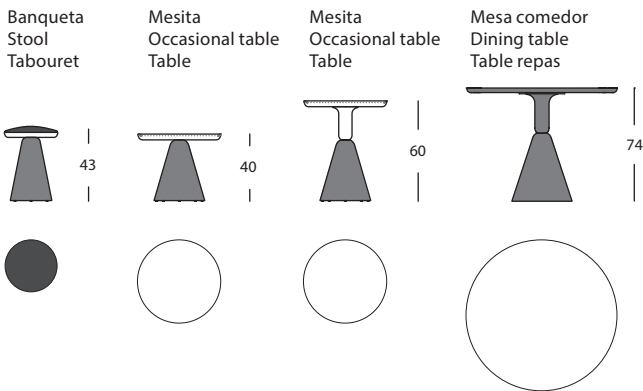

Tables:

- Top and pillar: slatted tilo wood in a matt wax Natural finish, stained Shadow or Tobacco.
- Base: MDF with a high gloss lacquer in Quartz, Tobacco, Mustard, Olive, Peach, Sky-Blue or Shadow.
- Fitted with floor protectors.

Petra:

- Tabletop: quartzite or emperador gold marble.
- MDF structure with a high gloss lacquer available in quartz or tobacco.

CARACTERISTIQUES TECHNIQUES

Tables Repas:

- Plateau : MDF plaqué tilo. Finition teinté naturel, sombra (gris foncé) ou tabac, et laque haute brillance sur la face inférieure.
- Base et colonne : MDF laqué haute brillance. Couleurs : quartz, tabac, bleu clair, pêche, olive, moutarde et gris foncé.
- Taquets anti-bruit.

Tabourets:

- Non déhoussable
- Assise : MDF recouvert de mousse HR 35kg et recouvert de cuir.
- Plateau supérieur : bois de tilo lamellé collé, teinté naturel, gris foncé ou tabac.
- Base : MDF laqué haute brillance. Couleurs : quartz, tabac, bleu clair, pêche, olive, moutarde et gris foncé.
- Taquets anti-bruit.

Tables:

- Plateau et support : bois de tilo lamellé collé, teinté naturel, gris foncé ou tabac.
- Base : MDF laqué haute brillance. Couleurs : quartz, tabac, bleu clair, pêche, olive, moutarde et gris foncé.
- Taquets anti-bruit.

Petra:

- Plateau : quartzite ou marbre empereur or.
- Base et colonne : MDF laqué haute brillance. Couleurs : quartz ou tabac..

COMBINACIONES DE ACABADOS SEGÚN MESA / COMBINATIONS

PION