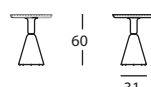

new

284.71.FG.A6.G
PION PETRA MESITA D50X60 EMERADOR GOLD
PION PETRA TABLE D50X60 EMERADOR GOLD
PION PETRA TABLE D50X60 EMPEREUR OR

0,12 m³ / 2 Pack. / 27 kg