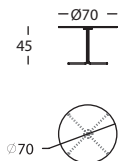

ACABADOS / FINISHES / FINITIONS

TAPA / TOP / PLATEAU

ROBLE MALLADO / MESHED OAK / CHÊNE DE MAILLE
TINTES / STAINS / TEINTES

090.71.HE.M

HE MESA REDONDA 70 TAPA MADERA
HE ROUND TABLE 70 WOODEN TOP
HE TABLE RONDE 70 PLATEAU BOIS

0,22 m³ / 1 Pack. / 15 kg