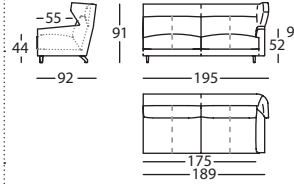

269.122.U.R.D

FOLK MODULO 180 BR OREJERO DCHO
FOLK MOD 180 WING RIGHT ARM
FOLK MOD 180 BRAS À OREILLE DROIT

1,81 m³ / 1 Pack. / 53 kg

269.35.U.R.D

FOLK FUNDA CABEZAL M 180 BR OREJERO DCHO
FOLK HEADREST COVER MOD 180 WING RIGHT ARM
FOLK HOUSSE TÊTIÈRE M 180 BRAS À OREILLE DROIT
- m³ / - Pack. / - kg