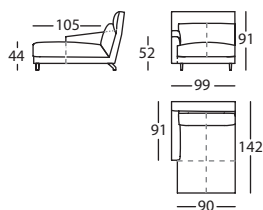

FOLK by Rafa García, 2011

269.142.5.I

FOLK CHAISE 99X142 BRIZDO
FOLK CHAISE 99X142 LEFT ARM
FOLK CHAISE 99X142 BRAS GAUCHE

1,39 m³ / 1 Pack. / 40 kg

269.35.L.5.I

FOLK FUNDA CABEZAL CHAISE 99X142 BRIZDO
FOLK HEADREST COVER CHAISE 99X142 LEFT ARM
FOLK HOUSSE TETIERE CH 99X142 BRAS GAUCHE

- m³ / - Pack. / - kg

269.151.HF

FOLK PUF 70X50
FOLK POUF 70X50
FOLK POUF 70X50

0,19 m³ / 1 Pack. / 11 kg

269.30.HF

FOLK FUNDA PUF 70X50
FOLK COVER POUF 70X50
HOUSSE POUF 70X50

- m³ / - Pack. / - kg

269.151.JF

FOLK PUF 80X50
FOLK POUF 80X50
FOLK POUF 80X50

0,22 m³ / 1 Pack. / 12 kg

269.30.JF

FOLK FUNDA PUF 80X50
FOLK COVER POUF 80X50
FOLK HOUSSE POUF 80X50

- m³ / - Pack. / - kg

269.151.KF

FOLK PUF 90X50
FOLK POUF 90X50
FOLK POUF 90X50

0,25 m³ / 1 Pack. / 13 kg

269.30.KF

FOLK FUNDA PUF 90X50
FOLK COVER POUF 90X50
FOLK HOUSSE POUF 90X50

- m³ / - Pack. / - kg

* La funda para cabezal y puf no se realiza en piel / The cover for headrest and pouf cannot be made in leather / Housse de tète et de pouf non réalisable en cuir

COSTURAS / SEAMS / COUTURES: --- TELA / FABRIC / TISSU --- PIEL / LEATHER / CUIR

..... LINEAS OCULTAS / HIDDEN LINES / LIGNES OCCULTES