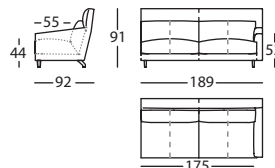

269.122.U.5.D

FOLK MODULO 180 BR DCHO
FOLK MOD 180 RIGHT ARM
FOLK MOD 180 BRAS DROIT

1,71 m³ / 1 Pack. / 52 kg

269.35.U.5.D

FOLK FUNDA CABEZAL MOD 180 BR DCHO
FOLK HEADREST COVER MOD 180 RIGHT ARM
FOLK HOUSSE TÊTIÈRE MOD 180 BRAS DROIT
- m³ / - Pack. / - kg