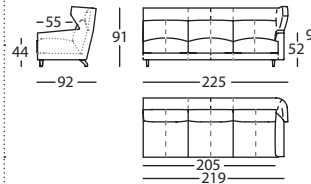

269.122.X.R.D

FOLK MODULO 210 BR OREJERO DCHO
FOLK MOD 210 WING RIGHT ARM
FOLK MOD 210 BRAS À OREILLE DROIT

2,07 m³ / 1 Pack. / 60 kg

269.35.X.R.D

FOLK FUNDA CABEZAL M 210 BR OREJERO DCHO
FOLK HEADREST COVER MOD 210 WING RIGHT ARM
FOLK HOUSSE TÊTIÈRE M 210 BRAS À OREILLE DROIT
- m³ / - Pack. / - kg