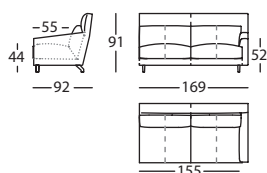

269.122.S.5.D

FOLK MODULO 160 BR DCHO
FOLK MOD 160 RIGHT ARM
FOLK MOD 160 BRAS DROIT

1,54 m³ / 1 Pack. / 47 kg

269.35.S.5.D

FOLK FUNDA CABEZAL MOD 160 BR DCHO
FOLK HEADREST COVER MOD 160 RIGHT ARM
FOLK HOUSSE TÊTIÈRE MOD 160 BRAS DROIT
- m³ / - Pack. / - kg