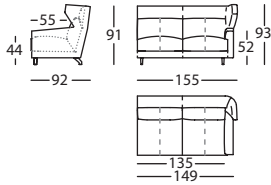

269.122.Q.R.D

FOLK MODULO 140 BR OREJERO DCHO
FOLK MOD 140 WING RIGHT ARM
FOLK MOD 140 BRAS À OREILLE DROIT

1,44 m³ / 1 Pack. / 43 kg

269.35.Q.R.D

FOLK FUNDA CABEZAL M 140 BR OREJERO DCHO
FOLK HEADREST COVER MOD 140 WING RIGHT ARM
FOLK HOUSSE TÊTIÈRE M 140 BRAS À OREILLE DROIT
- m³ / - Pack. / - kg