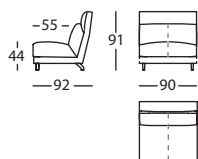

FOLK by Rafa García, 2011

269.121.K

FOLK MODULO 90
FOLK MODULE 90
FOLK MODULE 90

0,83 m³ / 1 Pack. / 24 kg

269.35.K

FOLK FUNDA CABEZAL MODULO 90
FOLK HEADREST COVER MOD 90
FOLK HOUSSE TÊTIÈRE MOD 90
- m³ / - Pack. / - kg