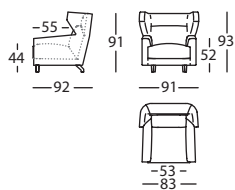

269.11.K.R

FOLK SILLON OREJERO
FOLK WING ARMCHAIR
FOLK FAUTEUIL À OREILLES

0,86 m³ / 1 Pack. / 32 kg

269.35.K.R

FOLK FUNDA CABEZAL SILLON OREJERO
FOLK HEADREST COVER WING ARMCHAIR
FOLK HOUSSE TÊTIÈRE FAUTEUIL À OREILLES
- m³ / - Pack. / - kg