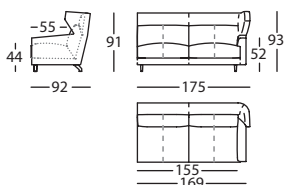

269.122.S.R.D

FOLK MODULO 160 BR OREJERO DCHO
FOLK MOD 160 WING RIGHT ARM
FOLK MOD 160 BRAS À OREILLE DROIT

1,62 m³ / 1 Pack. / 48 kg

269.35.S.R.D

FOLK FUNDA CABEZAL M 160 BR OREJERO DCHO
FOLK HEADREST COVER MOD 160 WING RIGHT ARM
FOLK HOUSSE TÊTIÈRE M 160 BRAS À OREILLE DROIT
- m³ / - Pack. / - kg