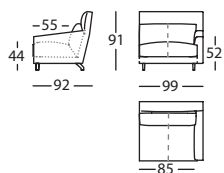

269.122.K.5.D

FOLK MODULO 90 BR DCHO
FOLK MOD 90 RIGHT ARM
FOLK MOD 90 BRAS DROIT

0,91 m³ / 1 Pack. / 26 kg

269.35.K.5.D

FOLK FUNDA CABEZAL MOD 90 BR DCHO
FOLK HEADREST COVER MOD 90 RIGHT ARM
FOLK HOUSSE TÊTIÈRE MOD 90 BRAS DROIT
- m³ / - Pack. / - kg