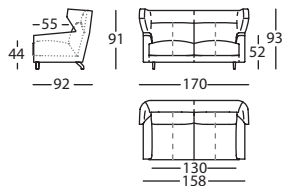

0,86 m³ / 1 Pack. / 32 kg

**269.35.K.R**

FOLK FUNDA CABEZAL SILLON OREJERO
FOLK HEADREST COVER WING ARMCHAIR
FOLK HOUSSE TÊTIÈRE FAUTEUIL À OREILLES
- m³ / - Pack. / - kg

**269.11.S.R**

FOLK SOFA OREJERO 170
FOLK WING SOFA 170
FOLK CANAPE À OREILLES 170