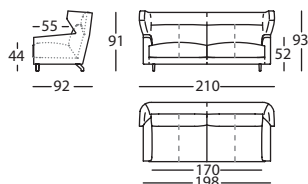

269.11.W.R

FOLK SOFA OREJERO 210
FOLK WING SOFA 210
FOLK CANAPE À OREILLES 210

1,94 m³ / 1 Pack. / 58 kg

269.35.W.R

FOLK FUNDA CABEZAL SOFA OREJERO 210
FOLK HEADREST COVER WING SOFA 210
FOLK HOUSSE TÊTIÈRE CANAPE À OREILLES 210
- m³ / - Pack. / 2 kg