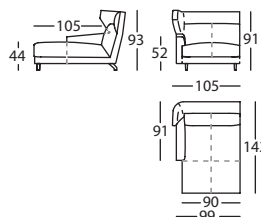

269.142.R.I

FOLK CHAISE 105X142 BR OREJERO IZDO
FOLK CHAISE 105X142 WING LEFT ARM
FOLK CHAISE 105X142 BRAS À OREILLE GAUCHE

1,50 m³ / 1 Pack. / 41 kg

269.35.L.R.I

F. FUNDA CABEZAL CH 105X142 BR OREJERO IZDO
F. HEADREST COVER CH 105X142 WING LEFT ARM
F. HOUSSE TÊTIÈRE CH 105X142 BRAS OREILLE GCHÉ
- m³ / - Pack. / - kg