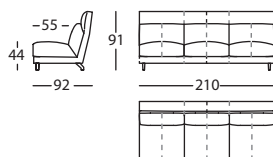

269.121.X

FOLK MODULO 210
FOLK MODULE 210
FOLK MODULE 210

1,90 m³ / 1 Pack. / 55 kg

269.35.X

FOLK FUNDA CABEZAL MOD 210
FOLK HEADREST COVER MOD 210
FOLK HOUSSE TÊTIÈRE MOD 210
- m³ / - Pack. / - kg