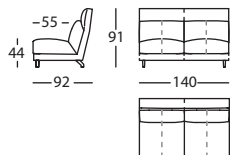

269.121.Q

FOLK MODULO 140
FOLK MODULE 140
FOLK MODULE 140

1,28 m³ / 1 Pack. / 35 kg

269.35.Q

FOLK FUNDA CABEZAL MOD 140
FOLK HEADREST COVER MOD 140
FOLK HOUSSE TÊTIÈRE MOD 140
- m³ / - Pack. / - kg