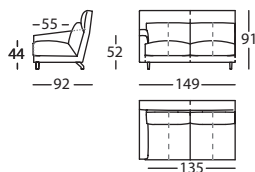

269.122.Q.5.I

FOLK MODULO 140 BRIZDO
FOLK MOD 140 LEFT ARM
FOLK MOD 140 BRAS GAUCHE

1,36 m³ / 1 Pack. / 42 kg

269.35.Q.5.I

FOLK FUNDA CABEZAL MOD 140 BRIZDO
FOLK HEADREST COVER MOD 140 LEFT ARM
FOLK HOUSSE TÊTIÈRE MOD 140 BRAS GAUCHE
- m³ / - Pack. / - kg