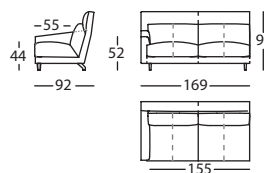

269.122.S.5.I

FOLK MODULO 160 BRIZDO
FOLK MOD 160 LEFT ARM
FOLK MOD 160 BRAS GAUCHE

1,54 m³ / 1 Pack. / 47 kg

269.35.S.5.I

FOLK FUNDA CABEZAL MOD 160 BRIZDO
FOLK HEADREST COVER MOD 160 LEFT ARM
FOLK HOUSSE TÊTIÈRE MOD 160 BRAS GAUCHE
- m³ / - Pack. / - kg