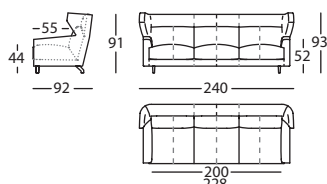

269.11.Z.R

FOLK SOFA OREJERO 240
FOLK WING SOFA 240
FOLK CANAPE À OREILLES 240

2,21 m³ / 1 Pack. / 65 kg

269.35.Z.R

FOLK FUNDA CABEZAL SOFA OREJERO 240
FOLK HEADREST COVER WING SOFA 240
FOLK HOUSSE TÊTIÈRE CANAPE À OREILLES 240
- m³ / - Pack. / - kg