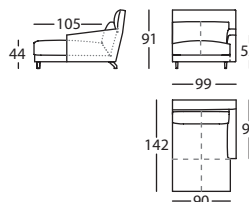

269.142.5.D

FOLK CHAISE 99X142 BR DCHO
FOLK CHAISE 99X142 RIGHT ARM
FOLK CHAISE 99X142 BRAS DROIT

1,39 m³ / 1 Pack. / 40 kg

269.35.L.5.D

FOLK FUNDA CABEZAL CHAISE 99X142 BR DCHO
FOLK HEADREST COVER CHAISE 99X142 RIGHT ARM
FOLK HOUSSE TÊTIÈRE CHAISE 99X142 BRAS DROIT

- m³ / - Pack. / - kg

* La funda para cabezal y puf no se realiza en piel / The cover for headrest and pouf cannot be made in leather / Housse de tête et de pouf non réalisable en cuir

COSTURAS / SEAMS / COUTURES: --- TELA / FABRIC / TISSU --- PIEL / LEATHER / CUIR

----- LINEAS OCULTAS / HIDDEN LINES / LIGNES OCCULTES