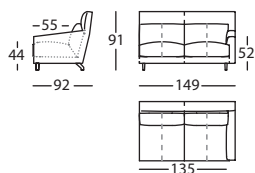

269.122.Q.5.D

FOLK MODULO 140 BR DCHO
FOLK MOD 140 RIGHT ARM
FOLK MOD 140 BRAS DROIT

1,36 m³ / 1 Pack. / 42 kg

269.35.Q.5.D

FOLK FUNDA CABEZAL MOD 140 BR DCHO
FOLK HEADREST COVER MOD 140 RIGHT ARM
FOLK HOUSSE TÊTIÈRE MOD 140 BRAS DROIT
- m³ / - Pack. / - kg