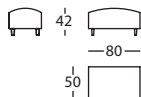

269.151.JF

FOLK PUF 80X50
FOLK POUF 80X50
FOLK POUF 80X50

0,22 m³ / 1 Pack. / 12 kg