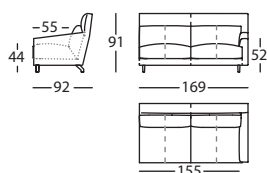

269.122.X.5.I

FOLK MODULO 210 BRIZDO
FOLK MOD 210 LEFT ARM
FOLK MOD 210 BRAS GAUCHE

1,98 m³ / 1 Pack. / 59 kg

269.35.X.5.I

FOLK FUNDA CABEZAL MOD 210 BRIZDO
FOLK HEADREST COVER MOD 210 LEFT ARM
FOLK HOUSSE TÊTIÈRE MOD 210 BRAS GAUCHE
- m³ / - Pack. / - kg