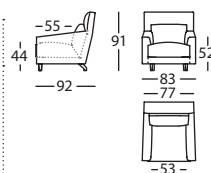

269.11.J.5

FOLK SILLON
FOLK ARMCHAIR
FOLK FAUTEUIL

0,77 m³ / 1 Pack. / 30 kg

269.35.J.5

FOLK FUNDA CABEZAL SILLON
FOLK HEADREST COVER ARMCHAIR
FOLK HOUSSE TÊTIÈRE FAUTEUIL
- m³ / - Pack. / - kg