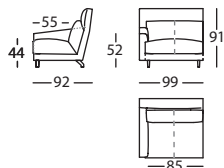

269.122.K.5.I

FOLK MODULO 90 BRIZDO
FOLK MOD 90 LEFT ARM
FOLK MOD 90 BRAS GAUCHE

0,91 m³ / 1 Pack. / 26 kg

269.35.K.5.I

FOLK FUNDA CABEZAL MOD 90 BRIZDO
FOLK HEADREST COVER MOD 90 LEFT ARM
FOLK HOUSSE TÊTIÈRE MOD 90 BRAS GAUCHE
- m³ / - Pack. / - kg