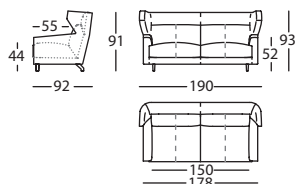

269.11.U.R

FOLK SOFA OREJERO 190
FOLK WING SOFA 190
FOLK CANAPE À OREILLES 190

1,76 m³ / 1 Pack. / 53 kg

269.35.U.R

FOLK FUNDA CABEZAL SOFA OREJERO 190
FOLK HEADREST COVER WING SOFA 190
FOLK HOUSSE TÊTIÈRE CANAPE À OREILLES 190
- m³ / - Pack. / - kg