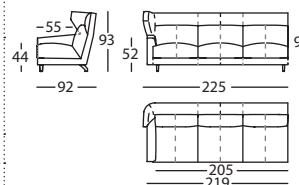

269.122.X.R.I

FOLK MODULO 210 BR OREJERO IZDO
FOLK MOD 210 WING LEFT ARM
FOLK MOD 210 BRAS À OREILLE GAUCHE

2,07 m³ / 1 Pack. / 60 kg

269.35.X.R.I

FOLK FUNDA CABEZAL M 210 BR OREJERO IZDO
FOLK HEADREST COVER MOD 210 WING LEFT ARM
F.HOUSSE TÊTIÈRE M 210 BRAS À OREILLE GAUCHE
- m³ / - Pack. / - kg

* La funda para cabezal y puf no se realiza en piel / The cover for headrest and pouf cannot be made in leather / Housse de tête et de pouf non réalisable en cuir

COSTURAS / SEAMS / COUTURES : --- TELA / FABRIC / TISSU --- PIEL / LEATHER / CUIR

----- LINEAS OCULTAS / HIDDEN LINES / LIGNES OCCULTES