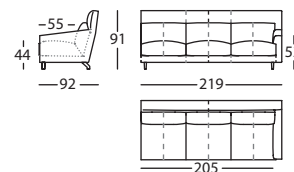

269.122.X.5.D

FOLK MODULO 210 BR DCHO
FOLK MOD 210 RIGHT ARM
FOLK MOD 210 BRAS DROIT

1,98 m³ / 1 Pack. / 59 kg

269.35.X.5.D

FOLK FUNDA CABEZAL MOD 210 BR DCHO
FOLK HEADREST COVER MOD 210 RIGHT ARM
FOLK HOUSSE TÊTIÈRE MOD 210 BRAS DROIT
- m³ / - Pack. / - kg