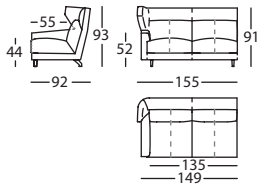

269.122.Q.R.I

FOLK MODULO 140 BR OREJERO IZDO
FOLK MOD 140 WING LEFT ARM
FOLK MOD 140 BRAS À OREILLE GAUCHE

1,44 m³ / 1 Pack. / 43 kg

269.35.Q.R.I

FOLK FUNDA CABEZAL MOD 140 BR OREJERO IZDO
FOLK HEADREST COVER MOD 140 WING LEFT ARM
F.HOUSSE TÊTIÈRE M 140 BRAS À OREILLE GAUCHE
- m³ / - Pack. / - kg