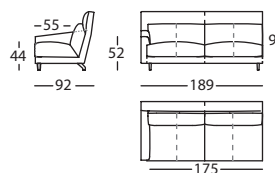

269.122.U.5.I

FOLK MODULO 180 BRIZDO
FOLK MOD 180 LEFT ARM
FOLK MOD 180 BRAS GAUCHE

1,71 m³ / 1 Pack. / 52 kg

269.35.U.5.I

FOLK FUNDA CABEZAL MOD 180 BRIZDO
FOLK HEADREST COVER MOD 180 LEFT ARM
FOLK HOUSSE TÊTIÈRE MOD 180 BRAS GAUCHE
- m³ / - Pack. / - kg