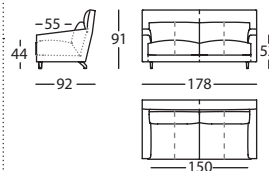

269.11.T.5

FOLK SOFA 178
FOLK SOFA 178
FOLK CANAPE 178

1,62 m³ / 1 Pack. / 51 kg

269.35.T.5

FOLK FUNDA CABEZAL SOFA 178
FOLK HEADREST COVER SOFA 178
FOLK HOUSSE TÊTIÈRE CANAPE 178
- m³ / - Pack. / - kg