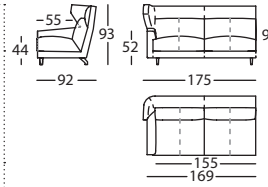

269.122.S.R.I

FOLK MODULO 160 BR OREJERO IZDO
FOLK MOD 160 WING LEFT ARM
FOLK MOD 160 BRAS À OREILLE GAUCHE

1,62 m³ / 1 Pack. / 48 kg

269.35.S.R.I

FOLK FUNDA CABEZAL MOD 160 BR OREJERO IZDO
FOLK HEADREST COVER MOD 160 WING LEFT ARM
F.HOUSSE TÊTIÈRE M 160 BRAS À OREILLE GAUCHE
- m³ / - Pack. / - kg