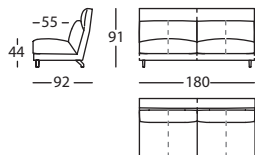

269.121.U

FOLK MODULO 180
FOLK MODULE 180
FOLK MODULE 180

1,63 m³ / 1 Pack. / 48 kg

269.35.U

FOLK FUNDA CABEZAL MOD 180
FOLK HEADREST COVER MOD 180
FOLK HOUSSE TÊTIÈRE MOD 180
- m³ / - Pack. / - kg