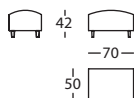

269.151.HF

FOLK PUF 70X50
FOLK POUF 70X50
FOLK POUF 70X50

0,19 m³ / 1 Pack. / 11 kg