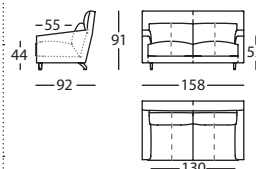

269.11.R.5

FOLK SOFA 158
FOLK SOFA 158
FOLK CANAPE 158

1,44 m³ / 1 Pack. / 46 kg

269.35.R.5

FOLK FUNDA CABEZAL SOFA 158
FOLK HEADREST COVER SOFA 158
FOLK HOUSSE TÊTIÈRE CANAPE 158
- m³ / - Pack. / - kg