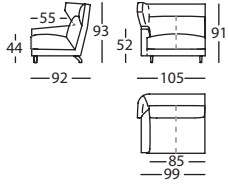

269.122.K.R.I

FOLK MODULO 90 BR OREJERO IZDO
FOLK MOD 90 WING LEFT ARM
FOLK MOD 90 BRAS À OREILLE GAUCHE

0,98 m³ / 1 Pack. / 27 kg

269.35.K.R.I

FOLK FUNDA CABEZAL MOD 90 BR OREJERO IZDO
FOLK HEADREST COVER MOD 90 WING LEFT ARM
F.HOUSSE TÊTIÈRE M 90 BRAS À OREILLE GAUCHE
- m³ / - Pack. / - kg