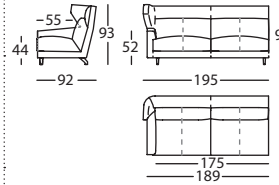

269.122.U.R.I

FOLK MODULO 180 BR OREJERO IZDO
FOLK MOD 180 WING LEFT ARM
FOLK MOD 180 BRAS À OREILLE GAUCHE

1,81 m³ / 1 Pack. / 53 kg

269.35.U.R.I

FOLK FUNDA CABEZAL MOD 180 BR OREJERO IZDO
FOLK HEADREST COVER MOD 180 WING LEFT ARM
F.HOUSSE TÊTIÈRE M 180 BRAS À OREILLE GAUCHE
- m³ / - Pack. / - kg