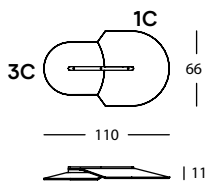

BEETLE by Mut, 2017

315.F.130B
BEETLE CONFIG. 130B

315.F.130B
0,09 m² / 1 Pack. / 74 kg

315.3A.1C
BEETLE PANEL 1 CONCAVO
BEETLE PANEL 1 CONCAVE
BEETLE PANNEAU 1 CONCAVE

315.3A.3C
BEETLE PANEL 3 CONCAVO
BEETLE PANEL 3 CONCAVE
BEETLE PANNEAU 3 CONCAVE

315.3H.B
BEETLE SOPORTE B
BEETLE SUPPORT B
BEETLE SUPPORT B