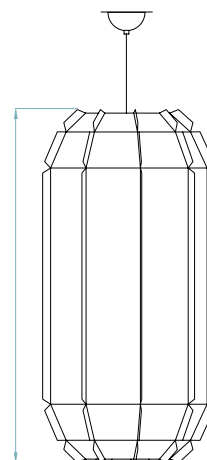

## Components

**Metal canopy**Brushed Nickel  
ø 10 cm - disc ø 14 cm**Electrical cable**Transparent  
2 m drop**Box size**

51 x 51 x 106 cm

**Box volume**0,276 m<sup>3</sup>**Weight**Gross - 5,8 Kg  
Net - 1,4 Kg

## Energy class

REF. STCH TBTU 21  
Stitches Tombuctú

83

ø 37