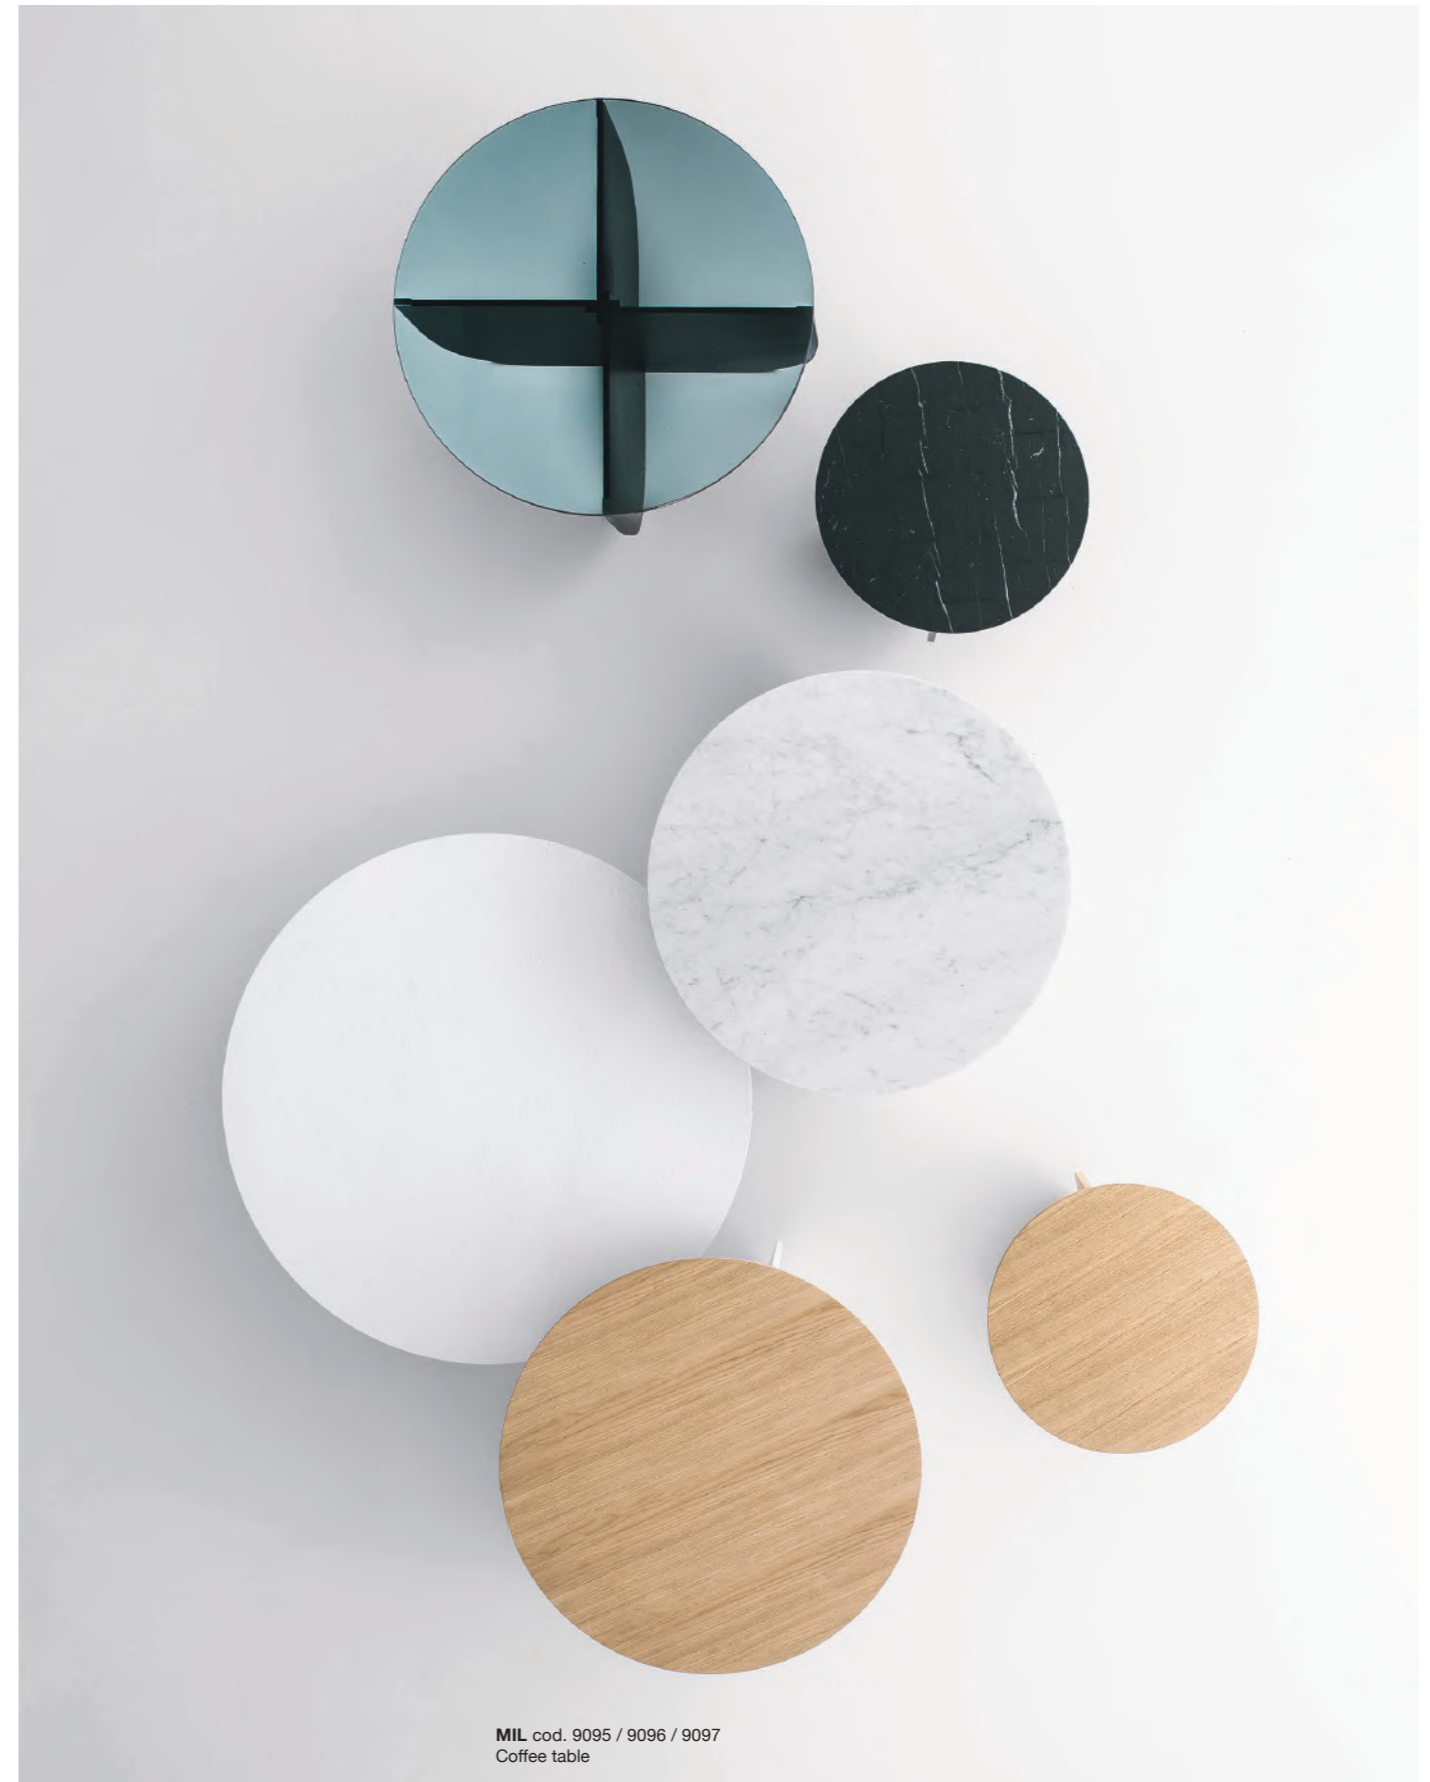

IT Un incastro di quattro elementi basici, la presenza di tre materiali nobili, due raffinate colorazioni. Un *coffee table* di concezione solida che esalta la sobrietà delle forme e il valore intrinseco di legno, vetro e marmo. Con la possibilità di preziose personalizzazioni.

FR

Un emboîtement de quatre éléments basiques, la présence de trois matériaux nobles, deux couleurs sophistiquées. Une table basse au design solide qui souligne la sobriété des formes et la valeur intrinsèque du bois, du verre et du marbre. Avec, en plus, la possibilité de personnalisations précieuses.

MIL cod. 9095 / 9096 / 9097
Coffee table

MIL

MIL cod. 9096
Coffee table

LaCividina

COFFEE TABLE

MIL cod. 9095 / 9096 / 9097
Coffee table

THE CATALOGUE 2018

MIL