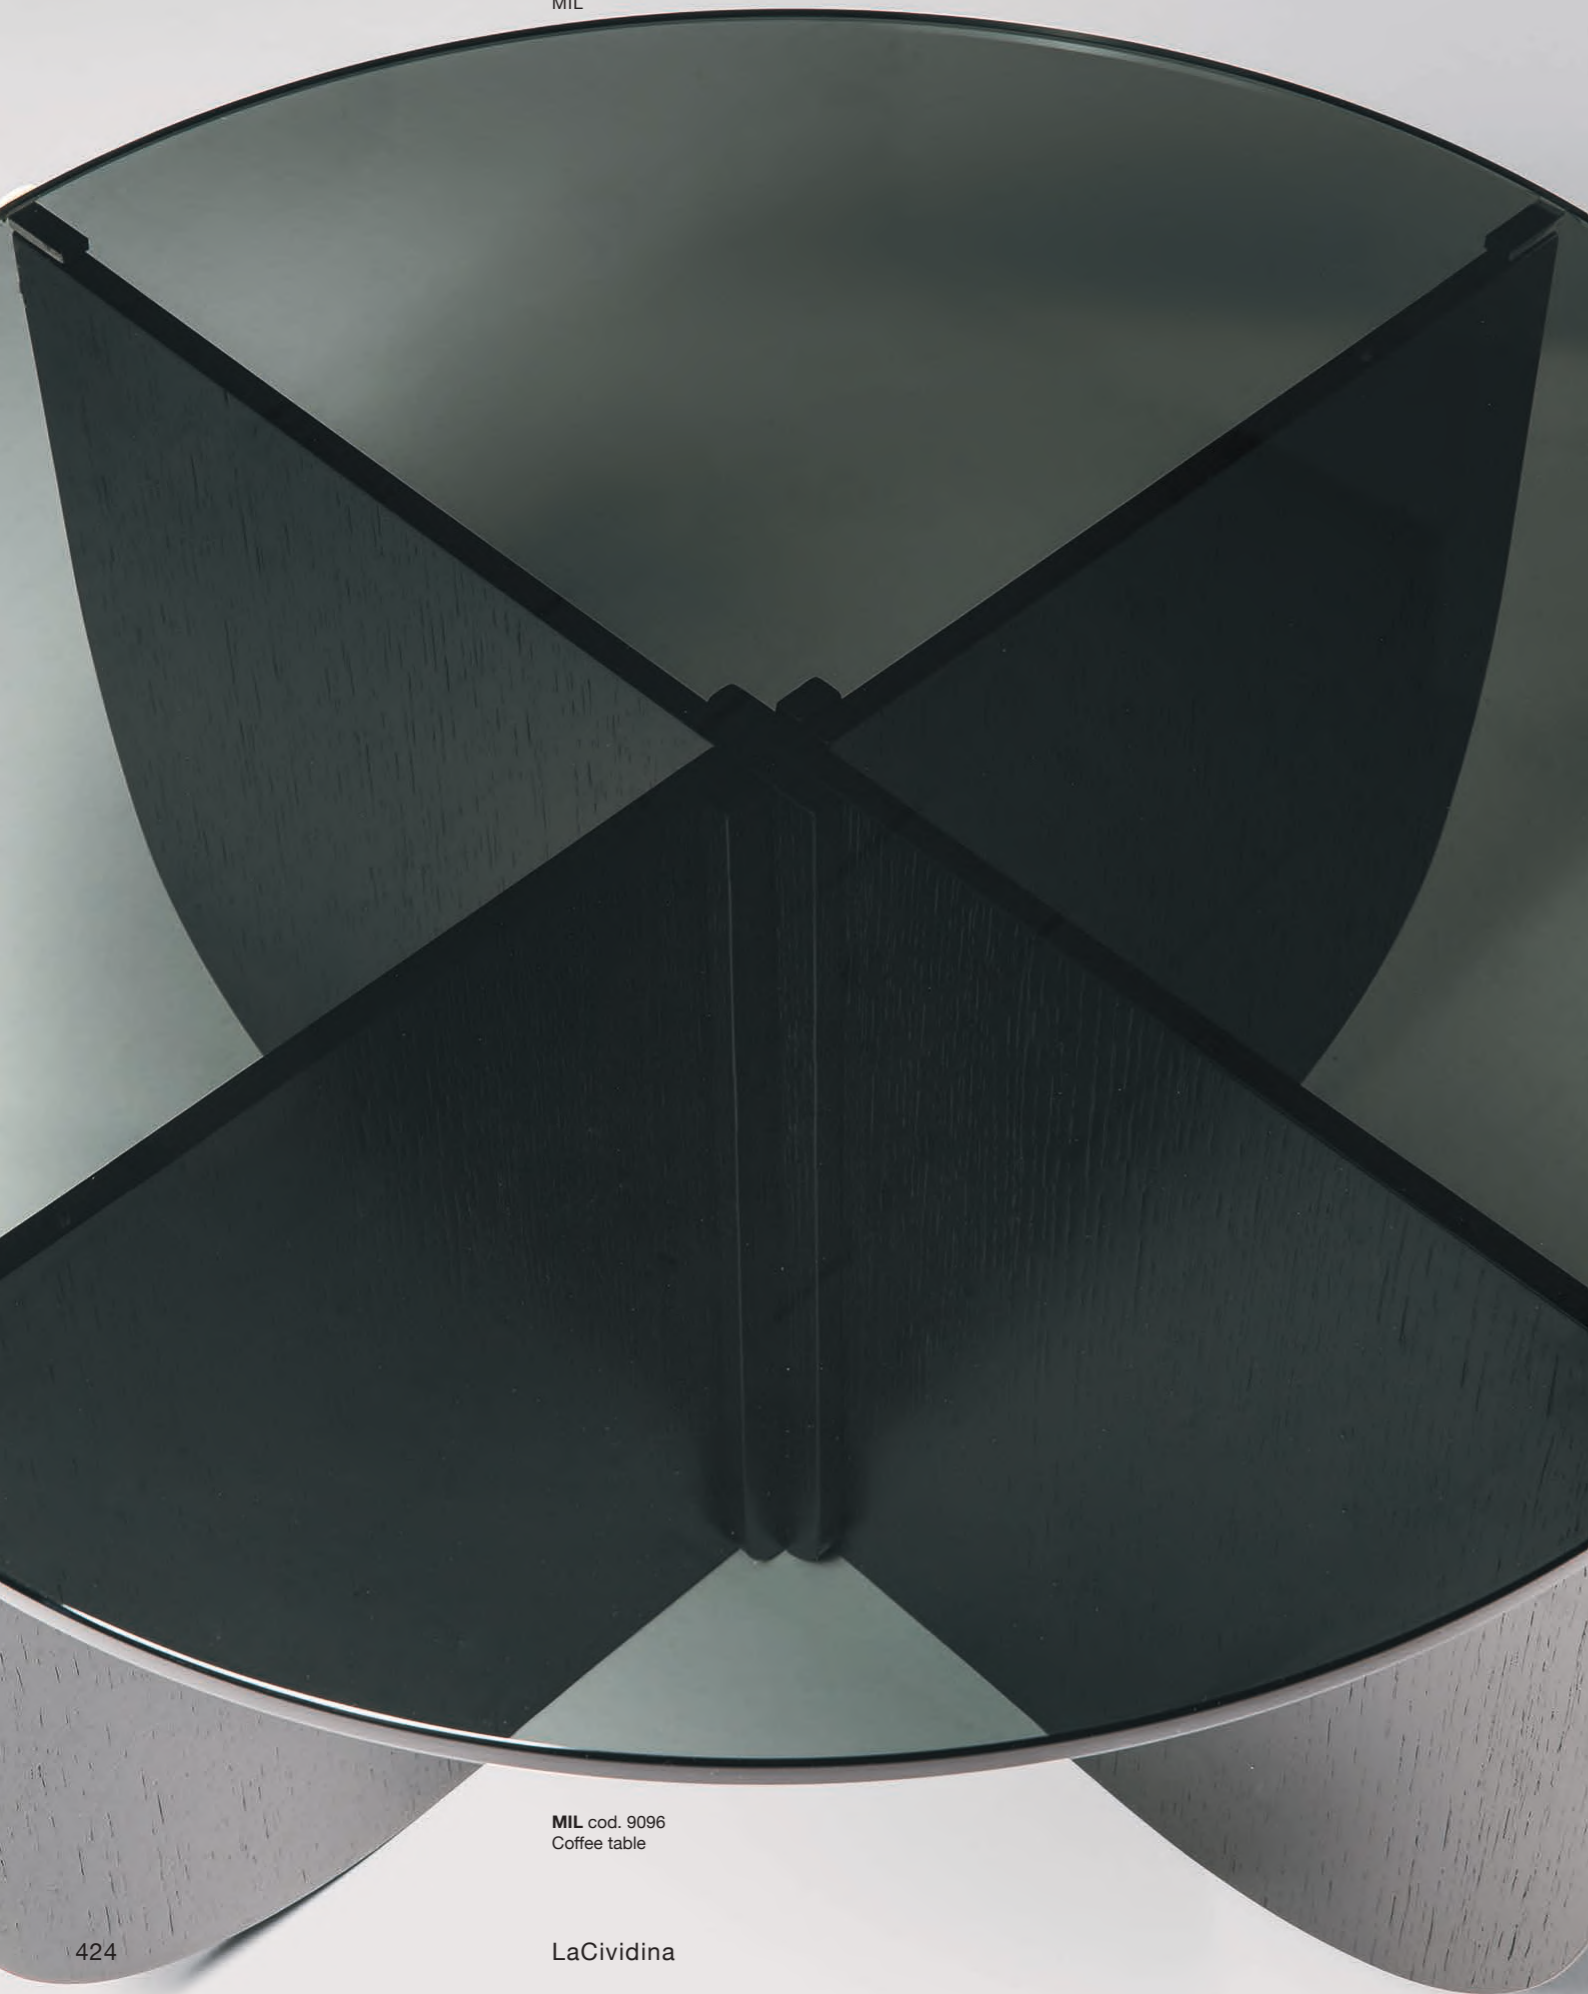

MIL

MIL cod. 9096
Coffee table

LaCividina

COFFEE TABLE