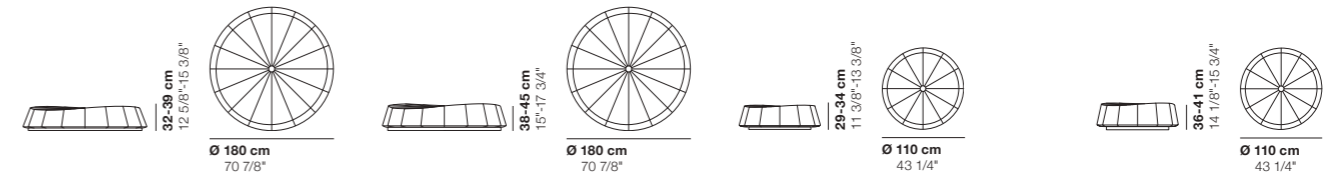

cod. 8860 / ottoman 60

Finiture · Finishes · Finitions · Ausführungen

- Grigio scuro (RAL 7021)
- Dark grey (RAL 7021)
- Gris foncé (RAL 7021)
- Dunkelgrau (RAL 7021)