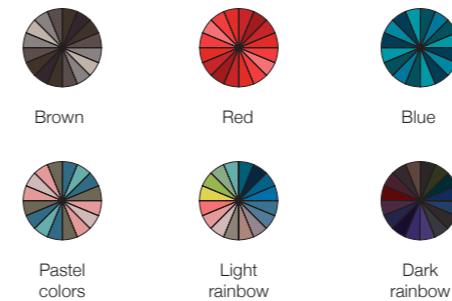

Finishing / Line Fame