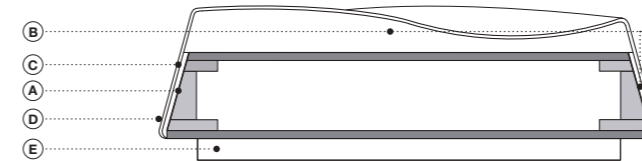

Dati tecnici · Technical data · Données techniques · Technische Angaben

- | | | | |
|----------------------------------------------------------------------------|---------------------------------------------------------------------------------|----------------------------------------------------------------------------------------|------------------------------------------------------------------------------------|
| ■ Legno massiccio di faggio | ■ Solid beech | ■ Bois de hêtre massif | ■ Massivholz aus Buche |
| ■ Multistrato di faggio | ■ Multilayered beech | ■ Multiplis de hêtre | ■ Buchenschichtholz |
| A. Pannello di masonite | A. Masonite panels | A. Panneau de particules | A. Holzfaserplatte |
| B. Poliuretano espanso ignifugo indeformabile a quote differenziate | B. Flame-retardant undeformable polyurethane foam of different densities | B. Mousse polyuréthane expansé ignifuge indéformable à épaisseurs différenciées | B. Feuerfester formbeständige Polyurethanschaum in unterschiedlicher Dichte |
| C. Fibra di poliestere | C. Polyester fibers | C. Fibre de polyester | C. Polyester |
| D. Rivestimento | D. Upholstery | D. Revêtement | D. Bezug |
| E. Acciaio | E. Steel | E. Acier | E. Stahl |