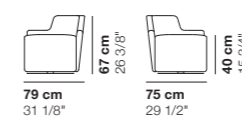

cod. 3301 / A_swivel small armchair H.67