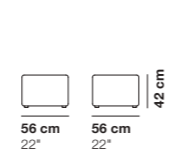

cod. 3519 / **B_left dormeuse 170 H.110**

cod. 3518 / **B_right dormeuse 200 H.110**

cod. 3520 / **B_left dormeuse 200 H.110**

cod. 3590 / **ottoman 56 x 56**

cod. 3591 / **ottoman 100 x 56**

cod. 3592 / **ottoman 150 x 56**