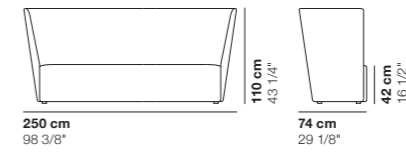

cod. 3504 / **B_3 seater major H.110**