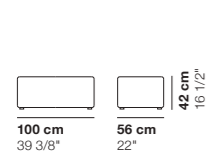

cod. 3519 / **B_left dormeuse 170 H.110**

cod. 3518 / **B_right dormeuse 200 H.110**

cod. 3520 / **B_left dormeuse 200 H.110**

cod. 3590 / **ottoman 56 x 56**

cod. 3591 / **ottoman 100 x 56**

cod. 3592 / **ottoman 150 x 56**