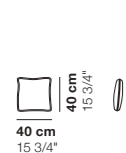

cod. 10020 / **cushion**