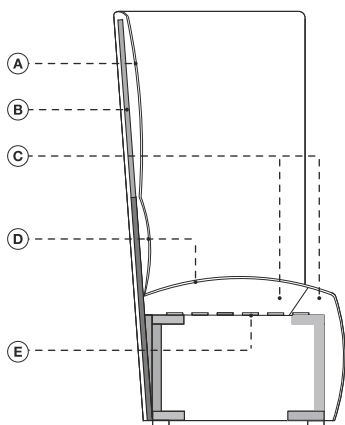

TWIRL

Dati tecnici · Technical data · Données techniques · Technische Angaben

■ Legno massiccio faggio	■ Solid beech	■ Bois de hêtre massif	■ Massiveholz Buche
■ Multistrato di faggio	■ Multilayered beech	■ Multiplis de hêtre	■ Buchenschinchholz
A. Rivestimento	A. Upholstery	A. Revêtement	A. Bezug
B. Polipropilene	B. Polypropylene	B. Polypropylène	B. Polypropylen
C. Poliuretano espanso ignifugo a quote differenziate	C. Flame-retardant undeformable polyurethane foam of different densities	C. Mousse polyuréthane expansé ignifuge indéformable à épaisseurs différenciées	C. Polyurethanschaum Feuerfester formbeständige in unterschiedlicher Dichte
D. Fibra di poliestere	D. Polyester fibers	D. Fibre de polyester	D. Polyester
E. Cinghie elastiche ad alta densità	E. High density elastic straps	E. Sangles élastiques	E. Elastischen Gurtbändern

Note · Notes · Annotation · Anmerkung

* COM: tessuto cliente (tinta unita e h.140 cm.) - campione richiesto

* COM: client's fabric (plain colour and width 140 cm.) - sample required

* COM: tissu fourni (couleur unie et hauteur 140 cm.) - échantillon nécessaire

* COM: Kundenstoff (einfarbig und Breite 140 cm.) - Stoffmuster nötig

Finiture piano tavolo · Tables top finishes · Finitions de plateau de table · Tischplatten Ausführungen

Rivestimenti consigliati · Recommended coverings · Revêtements conseillées · Empfohlene Bezüge

· cat. A	XTREME	· cat. C	TREND	· cat. extra	STEELCUT TRIO 3	· cat. maxi	DIVINA 3
· cat. A	STEP	· cat. C	DEANS	· cat. extra	COLLINE	· cat. lux	LUX 1
· cat. A	CRAZY	· cat. super	REMIX 3	· cat. extra	OPERA	· cat. lux	LUX 2
· cat. B	SILVERTEX	· cat. super	CAPTURE	· cat. extra	DANTE	· cat. imperial	IMPERIAL 1
· cat. B	SAMAR	· cat. super	BREEZE FUSION	· cat. extra	MOSAIC 2	· cat. imperial	IMPERIAL 2
· cat. B	FAME	· cat. extra	MOLLY	· cat. maxi	HALLINGDAL 65	· cat. special	DROP
· cat. B	MAIN LINE FLAX	· cat. extra	RIME	· cat. maxi	COMFORT		

cod. 1411 / armchair with right table

cod. 1412 / armchair with left table