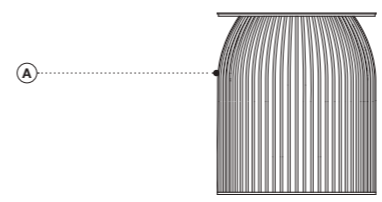

COFFEE TABLE

Dati tecnici · Technical data · Données techniques · Technische Angaben

- A. Acciaio
- A. Steel
- A. Acier
- A. Stahl

Finiture · Finishes · Finitions · Ausführungen

Avorio Ivory Ivoire Elfenbein	Fango Mud Boue Schlamm	Prugna Plum Prune Pflaume	Cioccolato Chocolate Chocolat Schokolade	Nero pece Pitch black Poix noir Pech Schwarz	Tè verde Green tea Thé vert Grüner Tee	Fiordaliso Cornflower Bleuet Kornblume
Laccato bronzo Lacquered bronze Laqué bronze Bronze lackiert	Laccato ottone Lacquered brass Laqué laiton Messing lackiert	Laccato rame Lacquered copper Laqué cuivre Kupfer lackiert				

- cod. 8770_D30 / coffee table
- cod. 8771_D35 / coffee table
- cod. 8772_D40 / coffee table
- cod. 8773_D50 / coffee table

 50 cm 19 5/8" Ø 30 cm 11 3/4"	 40 cm 15 3/4" Ø 35 cm 13 3/4"	 45 cm 17 3/4" Ø 40 cm 15 3/4"	 35 cm 13 3/4" Ø 50 cm 19 5/8"

cod. 8774_D70 / coffee table

 30 cm 11 3/4" Ø 70 cm 27 1/2"