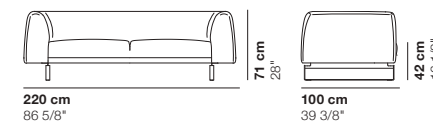

cod. 9074 / steel_2 seater major