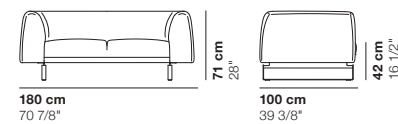

cod. 9073 / steel_2 seater