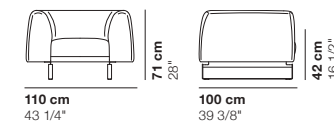

cod. 9072 / steel_armchair