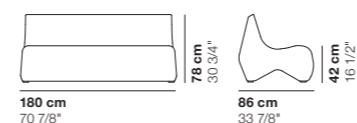

cod. 5704 / 3 seater