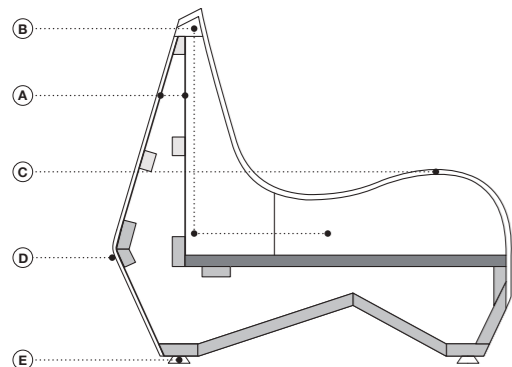

Dati tecnici · Technical data · Données techniques · Technische Angaben

■ Legno massiccio di abete	■ Solid fir	■ Bois de sapin massif	■ Massivholz aus Tanne
■ Legno massiccio di faggio	■ Solid beech	■ Bois de hêtre massif	■ Massivholz aus Buche
■ Multistrato di faggio	■ Multilayered beech	■ Multiplis de hêtre	■ Buchenschichtholz
A. Pannello di masonite	A. Masonite panels	A. Panneau de particules	A. Holzfaserplatte
B. Poliuretano espanso ignifugo indeformabile a quote differenziare	B. Flame-retardant polyurethane foam of different densities	B. Mousse polyuréthane expansé ignifuge indéformable à épaisseurs différenciées	B. Feuerfester formbeständige Polyurethanschaum in unterschiedlicher Dichte
C. Fibra di poliestere	C. Polyester fibers	C. Fibre de polyester	C. Polyester
D. Rivestimento	D. Upholstery	D. Revêtement	D. Bezug
E. Acciaio	E. Steel	E. Acier	E. Stahl