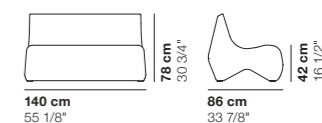

cod. 5703 / 2 seater