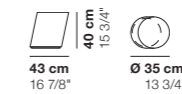

Dati tecnici · Technical data · Données techniques · Technische Angaben

A. Acciaio
B. MDF
C. Feltro

A. Steel
B. MDF
C. Felt

A. Acier
B. MDF
C. Felt

A. Stahl
B. MDF
C. Filz

Finiture · Finishes · Finitions · Ausführungen

Avorio
Ivory
Ivoire
Elfenbein

Fango
Mud
Boue
Schlamm

Prugna
Plum
Prune
Pflaume

Cioccolato
Chocolate
Chocolat
Schokolade

Nero pece
Pitch black
Poix noir
Pech Schwarz

Tè verde
Green tea
Thé vert
Grüner Tee

Fiordaliso
Cornflower
Bleuet
Kornblume

Laccato bronzo
Lacquered bronze
Laqué bronze
Bronze lackiert

Laccato ottone
Lacquered brass
Laqué laiton
Messing lackiert

Laccato rame
Lacquered copper
Laqué cuivre
Kupfer lackiert

cod. 8830 / coffee table

cod. 8831 / coffee table

cod. 8832 / coffee table

cod. 8833 / coffee table

cod. 8834 / coffee table

cod. 8835 / coffee table

cod. 8836 / coffee table