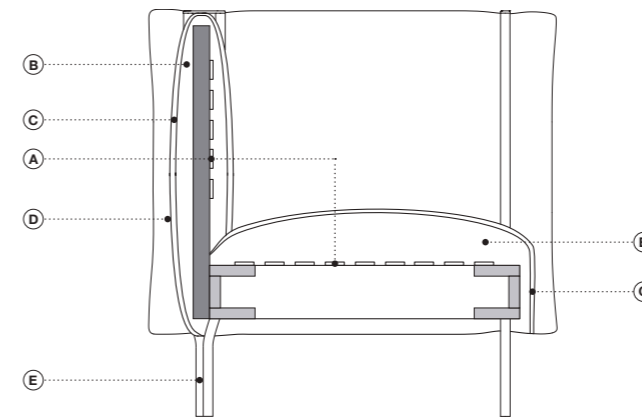

PINCH cod. 9083
3 seater major H 70 /
PINCH cod. 9084
Armchair H 90
PINCH cod. 9089
2 seater H 140 /
PINCH cod. 9093
Additional left table

PINCH SLIM cod. 9101
2 seater H 140 /
PINCH cod. 9092
Additional right table /
PINCH cod. 9089
2 seater H 140 /
PINCH cod. 9093
Additional left table

PINCH cod. 9084
 Armchair H 90 /
PINCH cod. 10022
 Cushion /
ACCURSIO cod. 9038
 Coffee table

Dati tecnici · Technical data · Données techniques · Technische Angaben

Finiture · Finishes · Finitions · Ausführungen