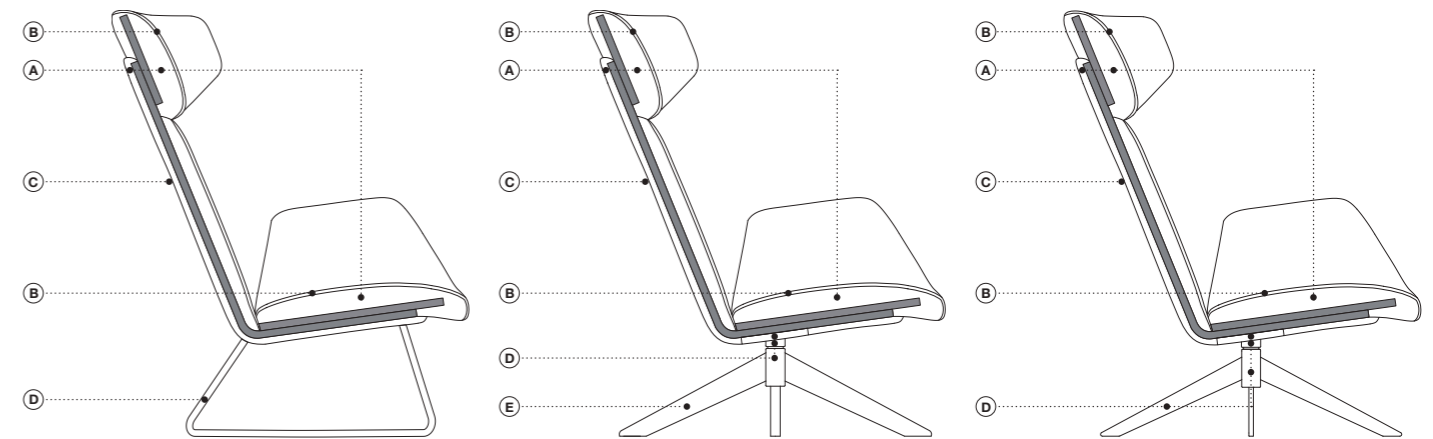

DE Die Herausforderung des Designs besteht darin, etwas bereits in zahlreichen Varianten Vorhandenes zu überdenken, einen Lounge-Sessel auf einzigartige und individuelle Weise neu zu gestalten. So entstand Myplace, dessen Namen bereits ein Statement ist: ein Sessel aus mehreren Elementen, die beliebig miteinander kombiniert werden können, damit jeder sein eigenes Sitzmöbel kreieren kann.

MYPLACE

MYPLACE cod. 9055
Swivel lounge chair

ARMCHAIR

MYPLACE cod. 9062
Lounge chair /
MIL cod. 9095
Coffee table /
MIL cod. 9096
Coffee table /
MYPLACE cod. 9061
Swivel lounge chair /
BOLD cod. 112
Carpet

MYPLACE cod. 9051
Swivel lounge chair /
MYPLACE cod. 9057
Swivel lounge chair /
ACCURSIO cod. 9040
Coffee table /
MIL cod. 9096
Coffee table /
BOLD cod. 112
Carpet

Dati tecnici · Technical data · Données techniques · Technische Angaben