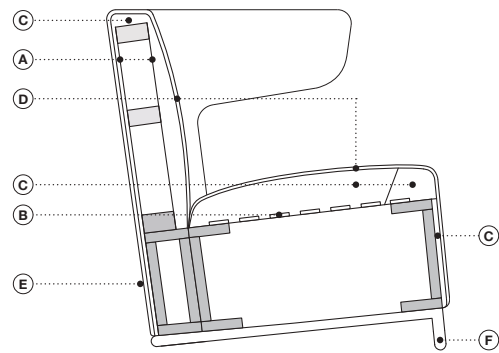

MRS BUFFY →

MRS BUFFY cod. 8101
Small armchair

ARMCHAIR / SMALL ARMCHAIR / SOFA / SMALL SOFA

Dati tecnici · Technical data · Données techniques · Technische Angaben

■ Legno massiccio di abete
■ Legno massiccio di faggio
A. Pannello di masonite
B. Cinghie elastiche ad alta densità
C. Poliuretano espanso ignifugo indeformabile a quote differenziate
D. Fibra di poliestere
E. Rivestimento
F. Acciaio