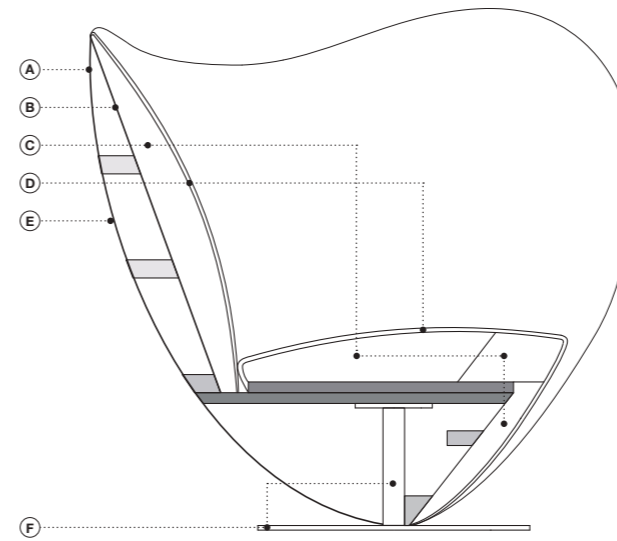

**DE** Das Sofa Mon Cœur gehört zu den Ikonen von LaCividina, eine Liebeserklärung an das Design und eine perfekte Synthese aus ausdrucksstarker Gestaltung und technischer Kompetenz. Kurven über Kurven in fortlaufender Linie und eine skulpturale, fachmännische, liebevolle Verarbeitung mit handmodelliertem, geschäumtem Polyurethan: eine Angelegenheit des Herzens.

**MON CŒUR** cod. 3002  
2 seater /  
**TURI TURI** cod. 8770\_D30 / 8772\_D40  
Coffee table

MON CŒUR cod. 3001  
Swivel armchair

Dati tecnici · Technical data · Données techniques · Technische Angaben