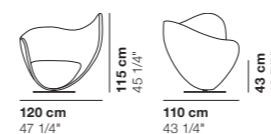

cod. 3001 / swivel armchair