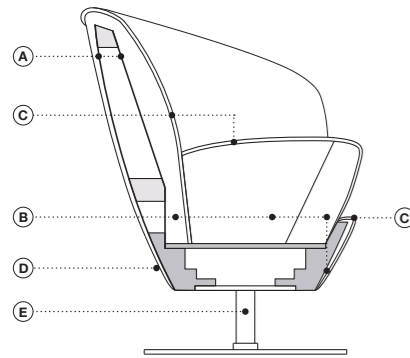

JANGO cod. 3032
Swivel armchair with cross base /
TURI TURI cod. 8773_D50
Coffee table /
SCANCARÒ cod. 8831
Coffee table

Dati tecnici · Technical data · Données techniques · Technische Angaben

- Legno massiccio di abete
- Legno massiccio di faggio
- A.** Pannello di masonite
- B.** Poliuretano espanso ignifugo indeformabile a quote differenziate
- C.** Fibra di poliestere
- D.** Rivestimento
- E.** Acciaio