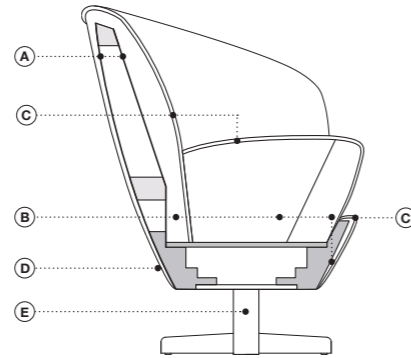

- Bois de sapin massif
- Bois de hêtre massif
- **A.** Panneau de particules
- **B.** Mousse polyuréthane expansé ignifuge indéformable à épaisseurs différenciées
- **C.** Fibre de polyester
- **D.** Revêtement
- **E.** Acier

- Massivholz aus Tanne
- Massivholz aus Buche
- **A.** Holzfaserplatte
- **B.** Feuerfester formbeständige Polyurethanschaum in unterschiedlicher Dichte
- **C.** Polyester
- **D.** Bezug
- **E.** Stahl

Caratteristiche · Features · Caractéristiques · Eigenheiten

- Telaio rinforzato per uso aree pubbliche
- Poliuretano espanso ignifugo
- Poliuretano espanso indeformabile a quote differenziate ad alta densità
- Cuciture rinforzate con supporto in fibra di carbonio
- Base personalizzabile con colore su richiesta del cliente

- Reinforced frame for public area use
- Flame-retardant polyurethane foam
- Undeformable polyurethane foam of different densities
- Reinforced stitching with carbon fiber support
- Base customizable with other colors on customer's request

- Structure renforcée pour une utilisation en espace public
- Mousse polyuréthane expansé ignifuge
- Mousse polyuréthane expansé indéformable à épaisseurs différenciées
- Coutures renforcées de fibre de carbone
- Piètements disponibles en autres finitions sur demande

- Verstärkte Holzstruktur für Nutzung bei öffentlichem Bereich
- Feuerfester Polyurethanschaum
- Formbeständige Polyurethanschaum in unterschiedlicher Dichte
- Verstärkte Säume mit Stütz aus Kohlefaser
- Gestell in Kundenfarben auf Anfrage verfügbar

Coordinati · Matching items · Produits assortis · Abgestimmte Produkte

Finiture · Finishes · Finitions · Ausführungen

Cromato lucido
Polished chrome steel
Acier chromé brillant
Stahl Chrom poliert

Nero (RAL 9005)
Black (RAL 9005)
Noir (RAL 9005)
Schwarz (RAL 9005)

cod. 3032 / swivel armchair with cross base

cod. 2030 / swivel armchair with base

cod. 2031N / 2 seater