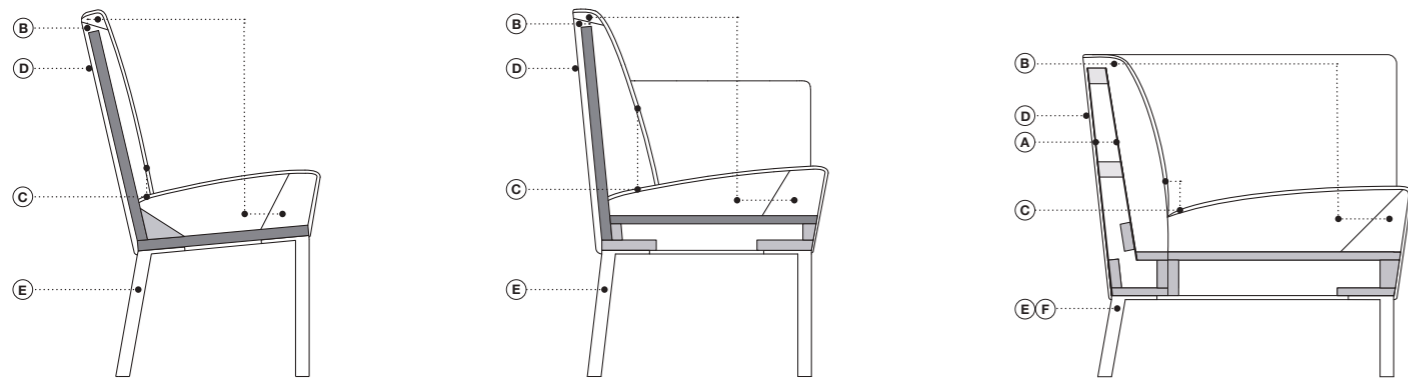

Dati tecnici · Technical data · Données techniques · Technische Angaben

■ Legno massiccio di abete ■ Legno massiccio di faggio ■ Multistrato di faggio A. Pannello di masonite B. Poliuretano espanso ignifugo indeformabile a quote differenziate C. Fibra di poliestere D. Rivestimento E. Acciaio F. Legno di rovere	■ Solid fir ■ Solid beech ■ Multilayered beech A. Masonite panels B. Flame-retardant undeformable polyurethane foam of different densities C. Polyester fibers D. Upholstery E. Steel F. Oak wood	■ Bois de sapin massif ■ Bois de hêtre massif ■ Multiplis de hêtre A. Panneau de particules B. Mousse polyuréthane expansé ignifuge indéformable à épaisseurs différenciées C. Fibre de polyester D. Revêtement E. Acier F. Bois de chêne	■ Massivholz aus Tanne ■ Massivholz aus Buche ■ Buchenschichtholz A. Holzfaserplatte B. Feuerfester formbeständige Polyurethanschaum in unterschiedlicher Dichte C. Polyester D. Bezug E. Stahl F. Eichenholz

Caratteristiche · Features · Caractéristiques · Eigenheiten

· Telaio rinforzato per uso aree pubbliche · Poliuretano espanso ignifugo · Poliuretano espanso indeformabile a quote differenziate ad alta densità · Cuciture rinforzate con supporto in fibra di carbonio · Piedi personalizzabili con colore su richiesta del cliente · Prodotto disponibile anche su misura	· Reinforced frame for public area use · Flame-retardant polyurethane foam · Undeformable polyurethane foam of different densities · Reinforced stitching with carbon fiber support · Feet customizable with other colors on customer's request · This item can be customized	· Structure renforcée pour une utilisation en espace public · Mousse polyuréthane expansé ignifuge · Mousse polyuréthane expansé indéformable à épaisseurs différenciées · Coutures renforcées de fibre de carbone · Pieds disponibles en autres finitions sur demande · Produit pouvant être réalisés sur mesure	· Verstärkte Holzstruktur für Nutzung bei öffentlichem Bereich · Feuerfester Polyurethanschaum · Formbeständige Polyurethanschaum in unterschiedlicher Dichte · Verstärkte Säume mit Stütz aus Kohlefaser · Füße in Kundenfarben auf Anfrage verfügbar · Produkt nach Maß verfügbar