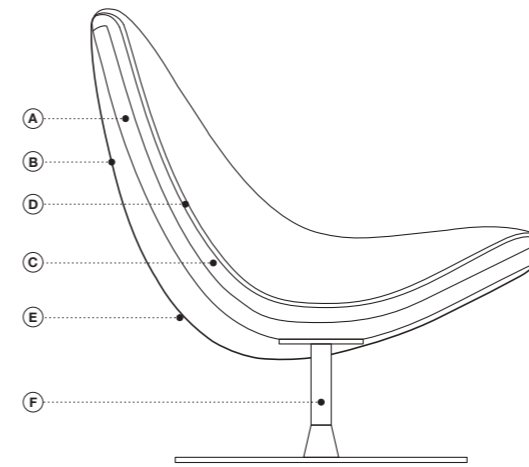

Dati tecnici · Technical data · Données techniques · Technische Angaben

A. Telaio in acciaio
B. ABS
C. Poliuretano ignifugo schiumato a freddo
D. Fibra di poliestere
E. Rivestimento
F. Acciaio

A. Steel frame
B. ABS
C. Injected flame-retardant foam
D. Polyester fibers
E. Upholstery
F. Steel

A. Structure en acier
B. ABS
C. Mousse à froid ignifuge
D. Fibre de polyester
E. Revêtement
F. Acier

A. Stahlrahmen
B. ABS
C. Feuerfester formbeständige Polyurethanschaum
D. Polyester
E. Bezug
F. Stahl

Caratteristiche · Features · Caractéristiques · Eigenheiten

· Telaio rinforzato per uso aree pubbliche
· Poliuretano ignifugo schiumato a freddo
· Cuciture rinforzate con supporto in fibra di carbonio
· Basi personalizzabili con colore su richiesta del cliente

· Reinforced frame for public area use
· Injected flame-retardant foam
· Reinforced stitching with carbon fiber support
· Bases customizable with other colors on customer's request

· Structure renforcée pour une utilisation en espace public
· Mousse à froid ignifuge
· Coutures renforcées de fibre de carbone
· Piètements disponibles en autres finitions sur demande

· Verstärkte Holzstruktur für Nutzung bei öffentlichem Bereich
· Feuerfester formbeständige Polyurethanschaum
· Verstärkte Säume mit Stütz aus Kohlefaser
· Gestell in Kundenfarben auf Anfrage verfügbar

Coordinati · Matching items · Produits assortis · Abgestimmte Produkte

Finiture · Finishes · Finitions · Ausführungen

Nero (RAL 9005)
Black (RAL 9005)
Noir (RAL 9005)
Schwarz (RAL 9005)

Bianco (RAL 9016)
White (RAL 9016)
Blanc (RAL 9016)
Weiß (RAL 9016)

Cromato lucido
Polished chrome
Chromé brillant
Chrom poliert

cod. 5901 UPH / swivel armchair

cod. 5902 UPH / swivel ottoman