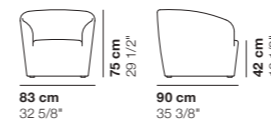

Finitura base girevole · Base finishes · Finition de piètement · Drehfuß Ausführungen

cod. 8401 / small armchair

cod. 8403 / small swivel armchair

cod. 8402 / small 2 seater

cod. 8410 / armchair

cod. 8425 / swivel armchair