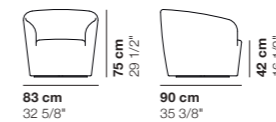

Finitura base girevole · Base finishes · Finition de piètement · Drehfuß Ausführungen

cod. 8401 / small armchair

cod. 8403 / small swivel armchair

cod. 8402 / small 2 seater

cod. 8410 / armchair

cod. 8425 / swivel armchair