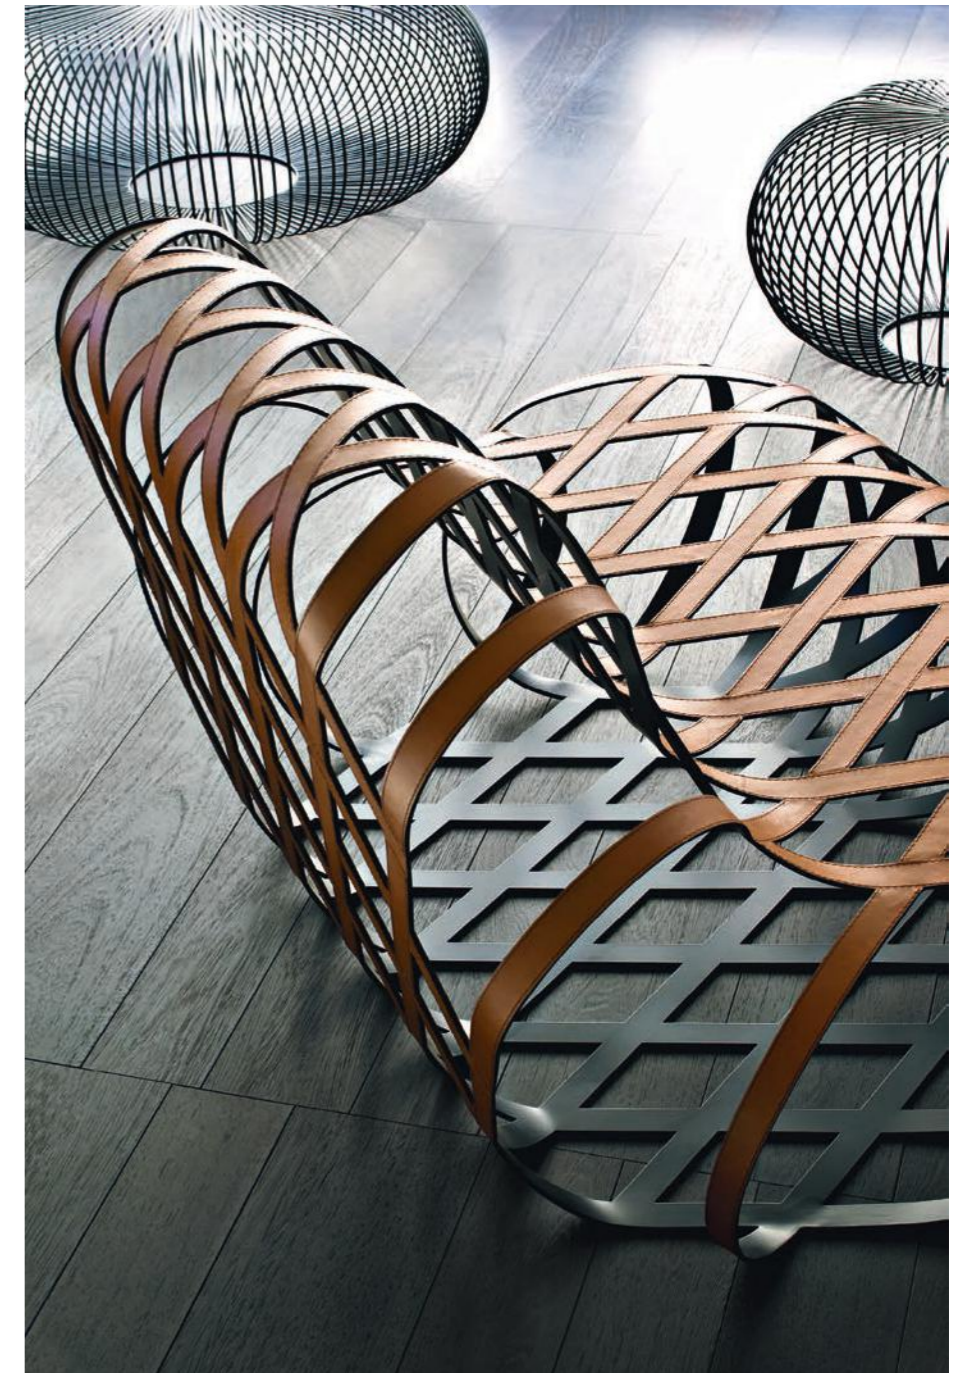

LaCividina

ARMCHAIR

ARIA cod. 8780
Armchair /
PLOFF cod. 8760_D70
Ottoman /
PLOFF cod. 8762_D110
Ottoman