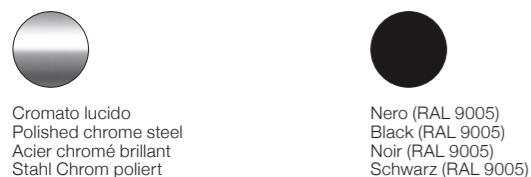

Coordinati · Matching items · Produits assortis · Abgestimmte Produkte

Finiture · Finishes · Finitions · Ausführungen

Cromato lucido
Polished chrome steel
Acier chromé brillant
Stahl Chrom poliert

Nero (RAL 9005)
Black (RAL 9005)
Noir (RAL 9005)
Schwarz (RAL 9005)