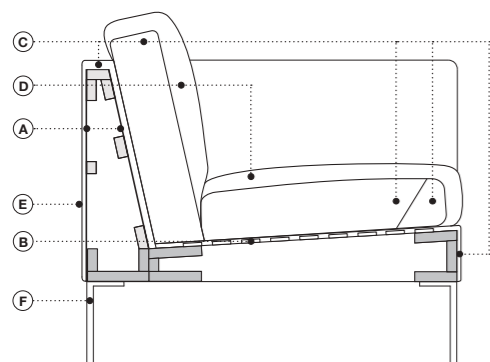

ANYTIME cod. 1224N
Armchair /
ANYTIME cod. 1503N
Bench 180

ANYTIME cod. 1224N
Armchair

LaCividina

THE CATALOGUE 2018

Dati tecnici · Technical data · Données techniques · Technische Angaben

- | | | | |
|--|---|--|--|
| ■ Legno massiccio di abete | ■ Solid fir | ■ Bois de sapin massif | ■ Massivholz aus Tanne |
| ■ Legno massiccio di faggio | ■ Solid beech | ■ Bois de hêtre massif | ■ Massivholz aus Buche |
| A. Pannello di masonite | A. Masonite panels | A. Panneau de particules | A. Holzfaserplatte |
| B. Cinghie elastiche ad alta densità | B. High density elastic straps | B. Sangles élastiques | B. Elastischen Gurtbändern |
| C. Poliuretano espanso ignifugo indeformabile a quote differenziate | C. Flame-retardant undeformable polyurethane foam of different densities | C. Mousse polyuréthane expansé ignifuge indéformable à épaisseurs différenciées | C. Feuerfester formbeständige Polyurethanschaum in unterschiedlicher Dichte |
| D. Fibra di poliestere | D. Polyester fibers | D. Fibre de polyester | D. Polyester |
| E. Rivestimento | E. Upholstery | E. Revêtement | E. Bezug |
| F. Acciaio | F. Steel | F. Acier | F. Stahl |