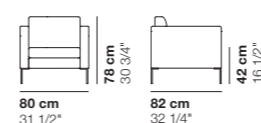

cod. 1224N / armchair