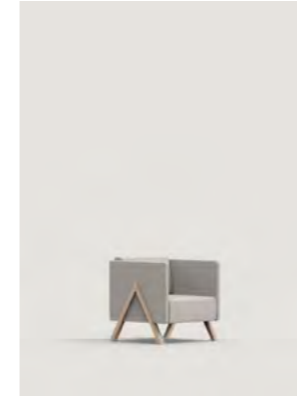

VISION collection

Design by Fiorenzo Dorigo

EN Vision, collection of seats for waiting, relaxing or working. The shape of the backrests -high or low- creates reserved areas for intimate and quiet moments or for discreet business meetings. The structures on both sides give Vision personality and a very special look. The seat of the Vision is removable.

ES Vision, colección de asientos para esperar, relajarse o trabajar. La forma de los respaldos -altos o bajos- crea áreas reservadas para momentos íntimos y tranquilos o para discretos encuentros de negocios. Las estructuras en ambos laterales dan a Vision personalidad y un aspecto muy especial. El asiento del Vision es desenfundable.

252

253

VISION collection

Sofas / Sofás

570

Upholstered one seat sofa with beech wood legs/ Sofá tapizado de una plaza con pies de madera de haya

570S

Upholstered two seat sofa with beech wood legs/ Sofá tapizado de dos plazas con pies de madera de haya

570SA

Upholstered two seat sofa with beech wood legs. High back/ Sofá tapizado de dos plazas con pies de madera de haya. Respaldo alto