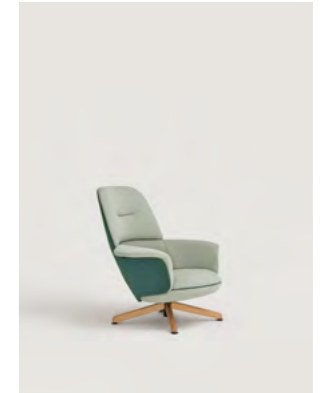

## ULIS collection

*Design by Sebastian Herkner*

**EN** The design of the Ulis Lounge adapts to both residential and contract spaces. Sebastian Herkner defines it as his idea of a modern comfort. The soft aesthetic formed to wrap and embrace, guarantees a comfortable and a reclining position at the same time, and make this product space friendly and welcoming. The legs can be made of black metallic tube or a rotating central foot, which combines metal and oak. It is available in two heights.

**ES** Ulis Lounge se adapta tanto a espacios residenciales como contract. Sebastian Herkner lo define como su idea de confort moderno. Su estética soft, formada para envolver y abrazar, y al mismo tiempo garantizar una posición cómoda y reclinada hacen que este producto convierta los espacios en amables y acogedores. Las patas pueden ser de tubo metálico negro o un pie central giratorio, que combina metal y el roble. Disponible en dos alturas.

### Lounge / Butaca

**2152**  
Upholstered lounge chair with low case  
and metal base / Butaca tapizada con  
carcasa baja y base de metal

**2151**  
Upholstered lounge chair with high case  
and metal base / Butaca tapizada con  
carcasa alta y base de metal

**2152G**  
Upholstered lounge chair with low case  
and wood base / Butaca tapizada con  
carcasa baja y base de madera

**2151G**  
Upholstered lounge chair with high case  
and wood base / Butaca tapizada con  
carcasa alta y base de madera