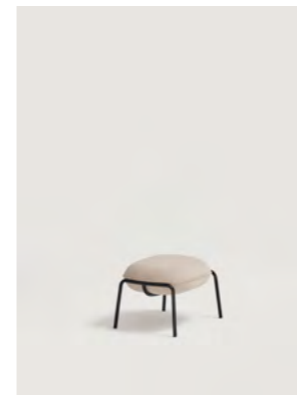

2152
Upholstered lounge chair with low case
and metal base / Butaca tapizada con
carcasa baja y base de metal

Footrest / Reposapiés

2158
Upholstered footrest with metal legs /
Reposapiés tapizado con patas metálicas