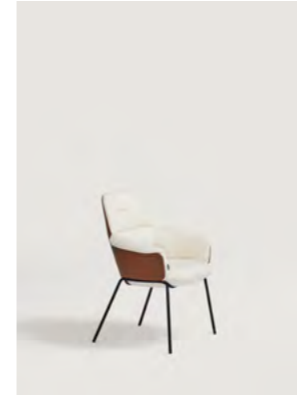

ULIS collection

Chair / Silla

2155
Upholstered armchair with metal legs /
Silla tapizada con patas metálicas