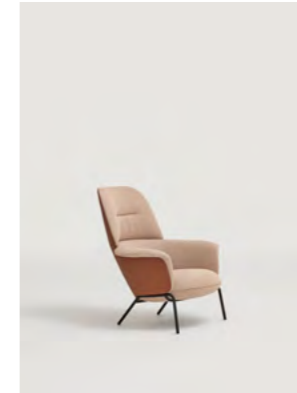

## ULIS collection

*Design by Sebastian Herkner*

**EN** The design of the Ulis Lounge adapts to both residential and contract spaces. Sebastian Herkner defines it as his idea of a modern comfort. The soft aesthetic formed to wrap and embrace, guarantees a comfortable and a reclining position at the same time, and make this product space friendly and welcoming. The legs can be made of black metallic tube or a rotating central foot, which combines metal and oak. It is available in two heights.

**ES** Ulis Lounge se adapta tanto a espacios residenciales como contract. Sebastian Herkner lo define como su idea de confort moderno. Su estética soft, formada para envolver y abrazar, y al mismo tiempo garantizar una posición cómoda y reclinada hacen que este producto convierta los espacios en amables y acogedores. Las patas pueden ser de tubo metálico negro o un pie central giratorio, que combina metal y el roble. Disponible en dos alturas.

### Chair / Silla

**2155**  
Upholstered armchair with metal legs /  
Silla tapizada con patas metálicas

**2155R**  
Upholstered armchair with oak wood  
frame and metal legs / Silla tapizada con  
carcasa de madera y patas metálicas

### Lounge / Butaca

**2152**  
Upholstered lounge chair with low case  
and metal base / Butaca tapizada con  
carcasa baja y base de metal

**2151**  
Upholstered lounge chair with high case  
and metal base / Butaca tapizada con  
carcasa alta y base de metal