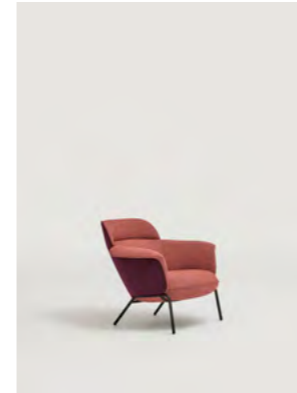

## ULIS collection

*Design by Sebastian Herkner*

**EN** The design of the Ulis Lounge adapts to both residential and contract spaces. Sebastian Herkner defines it as his idea of a modern comfort. The soft aesthetic formed to wrap and embrace, guarantees a comfortable and a reclining position at the same time, and make this product space friendly and welcoming. The legs can be made of black metallic tube or a rotating central foot, which combines metal and oak. It is available in two heights.

**ES** Ulis Lounge se adapta tanto a espacios residenciales como contract. Sebastian Herkner lo define como su idea de confort moderno. Su estética soft, formada para envolver y abrazar, y al mismo tiempo garantizar una posición cómoda y reclinada hacen que este producto convierta los espacios en amables y acogedores. Las patas pueden ser de tubo metálico negro o un pie central giratorio, que combina metal y el roble. Disponible en dos alturas.

### Chair / Silla

**2155**  
Upholstered armchair with metal legs /  
Silla tapizada con patas metálicas

**2155R**  
Upholstered armchair with oak wood  
frame and metal legs / Silla tapizada con  
carcasa de madera y patas metálicas

### Lounge / Butaca

**2152**  
Upholstered lounge chair with low case  
and metal base / Butaca tapizada con  
carcasa baja y base de metal

**2151**  
Upholstered lounge chair with high case  
and metal base / Butaca tapizada con  
carcasa alta y base de metal