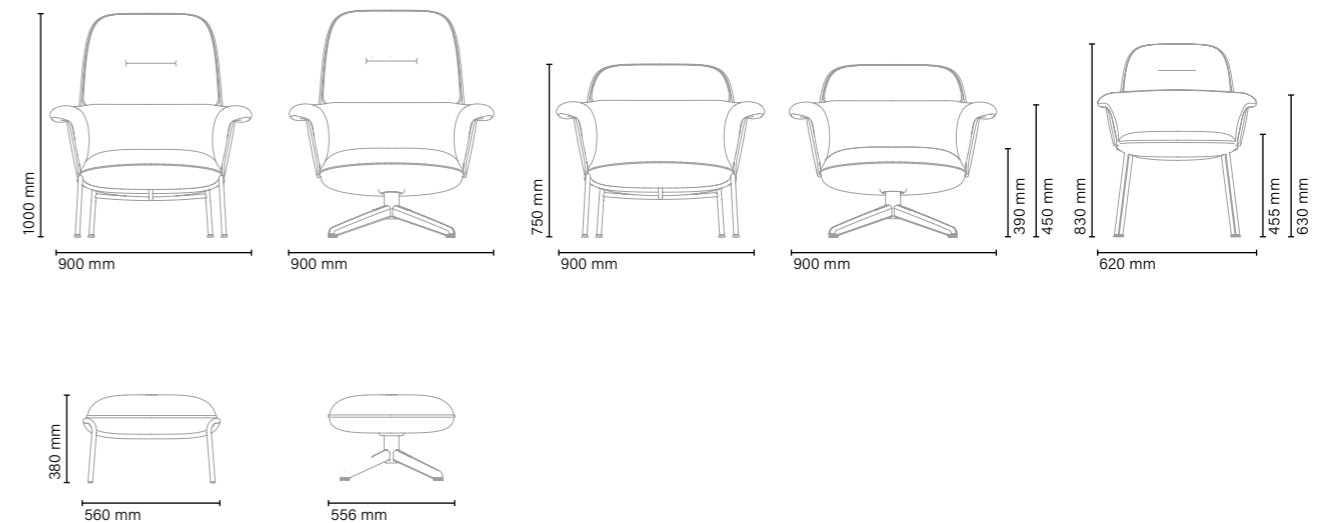

## ULIS collection

*Design by Sebastian Herkner*

**EN** The design of the Ulis Lounge adapts to both residential and contract spaces. Sebastian Herkner defines it as his idea of a modern comfort. The soft aesthetic formed to wrap and embrace, guarantees a comfortable and a reclining position at the same time, and make this product space friendly and welcoming. The legs can be made of black metallic tube or a rotating central foot, which combines metal and oak. It is available in two heights.

**ES** Ulis Lounge se adapta tanto a espacios residenciales como contract. Sebastian Herkner lo define como su idea de confort moderno. Su estética soft, formada para envolver y abrazar, y al mismo tiempo garantizar una posición cómoda y reclinada hacen que este producto convierta los espacios en amables y acogedores. Las patas pueden ser de tubo metálico negro o un pie central giratorio, que combina metal y el roble. Disponible en dos alturas.