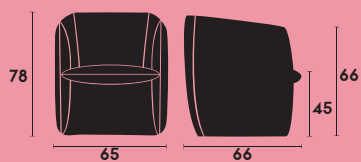

El perfil y las formas redondeadas que dan a la colección su carácter no son estrictamente matemáticas, sino una combinación de curvas que se enlazan de forma progresiva.

560

**Butaca doble.  
Combinación de curvas que se  
enlazan de forma progresiva.**

5605

Double seat lounge chair.  
The curving profiles and rounded  
surfaces are a combination of  
progressive curves.

565

**Butaca lounge tapizada.**  
Debe funcionar en cualquier  
circunstancia, ya sea en el lobby  
de un hotel o en el salón de una  
vivienda

# Plum

---

Large lounge chair suitable for any circumstances, hotel, public or private lounges.

565

**Ref. 560**  
Butaca tapizada. / Lounge upholstered chair.

**Ref. 560S**  
Butaca doble. / Upholstered bench.