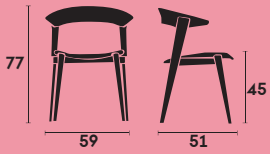

239P

The principle of assembly draws an elegant and singular architecture.

**El principio del ensamblaje dibuja una arquitectura elegante y singular.**

230T

**Ref. 230M**

Silla estructura de haya. Asiento y respaldo tablero laminado de haya. / Beech frame. Laminated beech back & seat.

**Ref. 230T**

Silla estructura de haya. Respaldo tablero laminado haya. Asiento tapizado. / Beech frame. Laminated beech back. Upholstered seat.

**Ref. 239M**

Taburete estructura de haya. Asiento y respaldo tablero laminado de haya. / Barstool. Beech frame. Laminated seat and back.