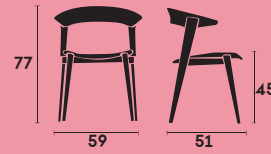

239P

The principle of assembly draws an elegant and singular architecture.

**El principio del ensamblaje dibuja una arquitectura elegante y singular.**

230T

**Ref. 230M**

Silla estructura de haya. Asiento y respaldo tablero laminado de haya. / Beech frame. Laminated beech back & seat.

**Ref. 230T**

Silla estructura de haya. Respaldo tablero laminado haya. Asiento tapizado. / Beech frame. Laminated beech back. Upholstered seat.

**Ref. 239M**

Taburete estructura de haya. Asiento y respaldo tablero laminado de haya. / Barstool. Beech frame. Laminated seat and back.