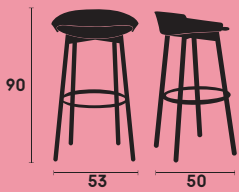

**Ref. 230T**

Silla estructura de haya. Respaldo tablero laminado haya. Asiento tapizado. / Beech frame. Laminated beech back. Upholstered seat.

**Ref. 239M**

Taburete estructura de haya. Asiento y respaldo tablero laminado de haya. / Barstool. Beech frame. Laminated seat and back.