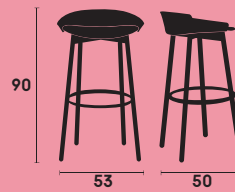

**Ref. 230T**

Silla estructura de haya. Respaldo tablero laminado haya. Asiento tapizado. / Beech frame. Laminated beech back. Upholstered seat.

**Ref. 239M**

Taburete estructura de haya. Asiento y respaldo tablero laminado de haya. / Barstool. Beech frame. Laminated seat and back.