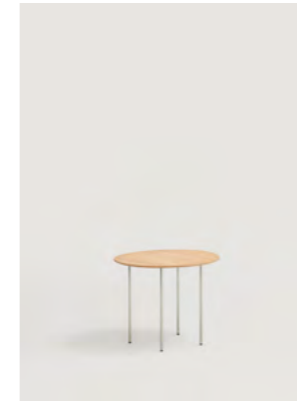

1803Y

Table with metal legs with chrome finish or epoxy paint and beech veneer top. /
Mesa con patas de metal en acabado cromado o pintura epoxi y tablero chapado en haya.