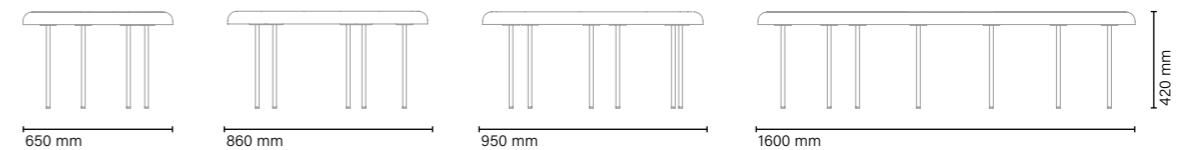

DROPLETS collection

Design by Claesson Koivisto Rune

EN Collection of benches and side tables with a light and elegant aesthetic. A minimalist design but with a presence that impacts the environment. The designers, the Claesson Koivisto Rune, were inspired by the shapes that droplets of water make when they land on a surface. The different models allow endless combinations that make this collection a set perfectly adaptable to common spaces, retail and hotels.

The main structure of the collection is birch plywood upholstered with two different foams to make it comfortable. The legs are 16 mm steel tube.

DROPLETS LOW TABLES PAGE 300

ES Colección de bancos y mesas auxiliares de estética libiana y elegante. Un diseño minimalista pero con una presencia que impacta en el entorno. Los diseñadores, los Claesson Koivisto Rune, se inspiraron en las formas que las gotas de agua componen al posarse sobre una superficie. Los distintos modelos permiten infinitas combinaciones que hacen de esta colección un conjunto perfectamente adaptable a espacios comunes, retail y hoteles.

La estructura consta de un tablero de 15 mm de contrachapado de abedul tapizado con dos espumas de diferentes densidades para darle una mayor comodidad. Pies de tubo de hierro reforzado de 16 milímetros.

MESAS DROPLETS PÁGINA 300