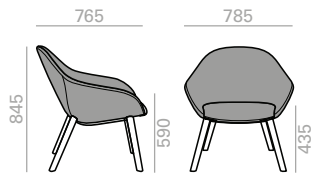

**BU0489** **NEW**

Low back lounge chair with upholstered shell and solid ash wood central swivel base. Additional options include: tilting mechanism.  
 Sessel, niedrige Rückenlehne mit Sitz und Rückenlehne gepolstert, drehbarer 4-Sternfuss aus Eschenholz. Optional Kippende Version.

**BU0490** **NEW**

Low back lounge chair with upholstered shell and aluminum swivel 4-star base with self-return and finished in polished aluminum, white or black. Additional options include: tilting mechanism.  
 Sessel, niedrige Rückenlehne mit Sitz und Rückenlehne gepolstert, drehbarer 4-Sternfuss aus Alu, mit Rückkehrmechanik. Ausführung inpoliert, weiss oder schwarz. Optional Kippende Version.

	COM cm. per unit	COL m2
1 units	250	2,5
10 units or more	250	

0,6 m3  
 21,82 kg  
 x1

 Tilting mechanism upcharge  
 Aufpreis für Kippmechanismus

**BU0491** **NEW**

Low back lounge chair with upholstered shell and 4 solid ash wood base.  
 Sessel, niedrige Rückenlehne mit Sitz und Rückenlehne gepolstert, Vierfussgestell aus Eschenholz.