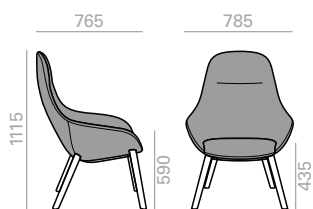

High back lounge chair with upholstered shell and 4 solid ash wood base.

Sessel, hohe Rückenlehne mit Sitz und Rückenlehne gepolstert, Vierfüßgestell aus Eschenholz.

	COM cm. per unit	COL m2
1 units	300	3
10 units or more	300	

0,79 m3
20,86 kg
x1

SERIE 600
Matte lacquered and premium upcharge
Aufpreis für Matt- und Premiumlackierung

Glides for 4 star aluminum central base. 4-Fußgestell aus Stahl.

Use/Gebrauch	Reference/Artikelnummer	Material/Material
Hard floors. Hartböden	TS0544	 Plastic (PE). Kunststoffgleiter Standard. Enthalten
Wooden and delicate floors. Zu empfehlen für empfindliche Böden.	TS0556	 Plastic (PE) with felt. Filzgleiter Set of 4 glides. Satz mit 4 Gleitern.
Mats/carpet floors. Teppichboden/ Teppich.	TS0557	 No glide. Keine Gleiter.

The indicated price is for glides placed on chairs. To order loose parts, please ask to our Sales Department.

Der in aufgeführte Preis ist für Stühle inklusive Gleiter. Für Aufträge loser Gleiter, setzen Sie sich bitte mit unserer Vertriebsabteilung in Verbindung.