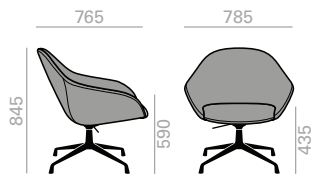

**BU0489** **NEW**

Low back lounge chair with upholstered shell and solid ash wood central swivel base. Additional options include: tilting mechanism.  
 Sessel, niedrige Rückenlehne mit Sitz und Rückenlehne gepolstert, drehbarer 4-Sternfuss aus Eschenholz. Optional Kippende Version.

**BU0490** **NEW**

Low back lounge chair with upholstered shell and aluminum swivel 4-star base with self-return and finished in polished aluminum, white or black. Additional options include: tilting mechanism.  
 Sessel, niedrige Rückenlehne mit Sitz und Rückenlehne gepolstert, drehbarer 4-Sternfuss aus Alu, mit Rückkehrmechanik. Ausführung inpoliert, weiss oder schwarz. Optional Kippende Version.