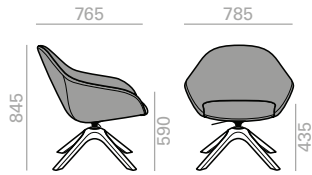

**BU0489** **NEW**

Low back lounge chair with upholstered shell and solid ash wood central swivel base. Additional options include: tilting mechanism.  
 Sessel, niedrige Rückenlehne mit Sitz und Rückenlehne gepolstert, drehbarer 4-Sternfuss aus Eschenholz. Optional Kippende Version.