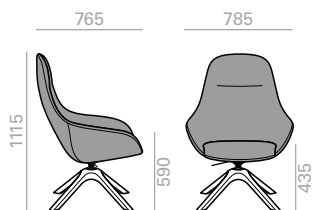

BU0492 **NEW**

Sessel, hohe Rückenlehne mit Sitz und Rückenlehne gepolstert, drehbarer 4-Sternfuss aus Eschenholz. Optional Kippende Version.

	COM cm. per unit	COL m2
1 units	300	3
10 units or more	300	

0,79 m3
22,4 kg
x1

SERIE 600
Matte lacquered and premium upcharge
Aufpreis für Matt- und Premiumlackierung

Tilting mechanism upcharge
Aufpreis für Kippmechanismus