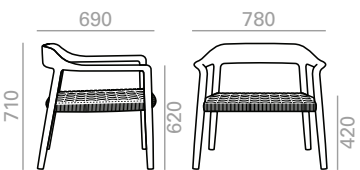

BU1548 NEW

Lounge chair with seat hand-woven in high quality cord in the same color as the solid ash wood of the frame and back.

Sessel mit handgeflechtener Sitzfläche mit hochwertiger Kordel in derselben Farbe wie das Holz und Gestell und Rückenlehne aus massivem Eschenholz.

0,46 m3
15,25 kg
x1