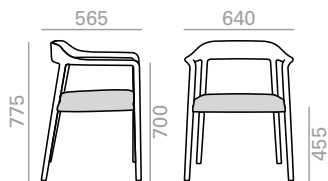

## SO1545 NEW

Chair with upholstered seat and backrest and solid ash wood frame.

Stuhl mit gepolstertem Sitz und Rückenlehne und Gestell aus massivem Eschenholz.

	COM cm. per unit	COL m2
1 units	70	1,5
10 units or more	70	