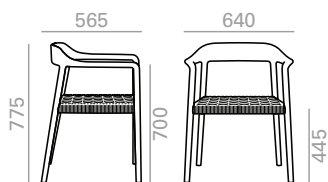

SO1546 NEW

Armchair with seat hand-woven in high quality cord in the same color as the solid ash wood of the frame and back rest.

Lehnstuhl mit handgeflechtener Sitzfläche mit hochwertiger Kordel in derselben Farbe wie das Holz und Gestell und Rückenlehne aus massivem Eschenholz.

0,34 m3
10,25 kg
x1

COM COL 1 2 3 4 5 6 7 8 9 10 11 L1 L2 L3 L6