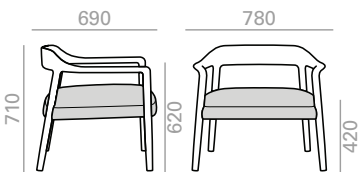

BU1547 NEW

Lounge chair with upholstered seat and backrest and a solid ash wood frame.

Sessel mit gepolstertem Sitz und Rückenlehne und Struktur aus massivem Eschenholz.

	COM cm. per unit	COL m2
1 units	75	1,5
10 units or more	75	

0,46 m3
13,25 kg
x1

COM COL 1 2 3 4 5 6 7 8 9 10 11 L1 L2 L3 L6