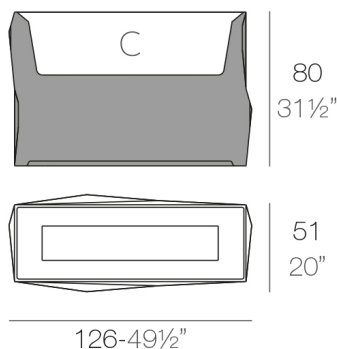

#### Weight

20 Kg

FAZ Jardinera alta C = 117,5 x 38 x 32,5 cm  
FAZ High jardiniere C = 46 1/4" x 15 x 12 3/4"