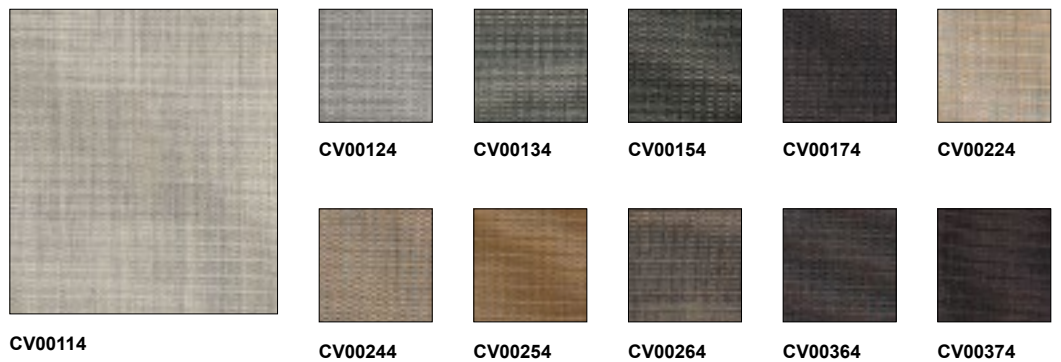

kvadrat

Canvas 2